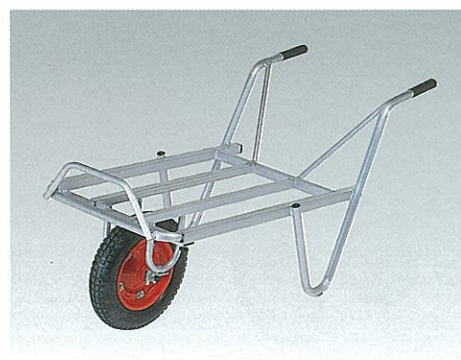

一輪車

一輪車タイプですので、小回りがきき、取回しが楽です。ALC-2～ALC-6はブレーキ付もあります。

ALC-1

ALC-2

ALC-3

品名	品番	サイズ (mm)				最大積載量	JANコード
		荷台サイズ	全長	高さ	重量		
カーリー	ALC-1	幅370×奥行 525	1,100	580	5.0kg	100kg	4976840608132
カーリー	ALC-2	幅525×奥行 740	1,230	570	6.6kg	100kg	4976840608149
カーリー	ALC-3	幅525×奥行1,110	1,590	600	7.5kg	100kg	4976840608156

ALC-6

ALC-9

ALC-9棚

品名	品番	サイズ (mm)				最大積載量	JANコード
		荷台サイズ	全長	高さ	重量		
カーリー	ALC-6	幅525～825×奥行1,110～1,310	1,590～1,790	600	8.0kg	100kg	4976840608293
カーリー	ALC-9	幅525×奥行1,597	2,050	630	8.6kg	100kg	4976840631055
カーリー	ALC-9棚	幅525×奥行1,625	1,675	465	4.4kg	50kg	4976840631079

BL-2

BL-3

S-23

品名	品番	サイズ (mm)				最大積載量	JANコード
		荷台サイズ	全長	高さ	重量		
カーリー	BL-2	幅525×奥行 740	1,230	570	6.1kg	100kg	4976840631543
カーリー	BL-3	幅525×奥行1,110	1,580	600	7.0kg	100kg	4976840631550
カーリー	S-23	幅790～1,110×奥行545	1,265～1,570	555	6.3kg	100kg	4976840102197