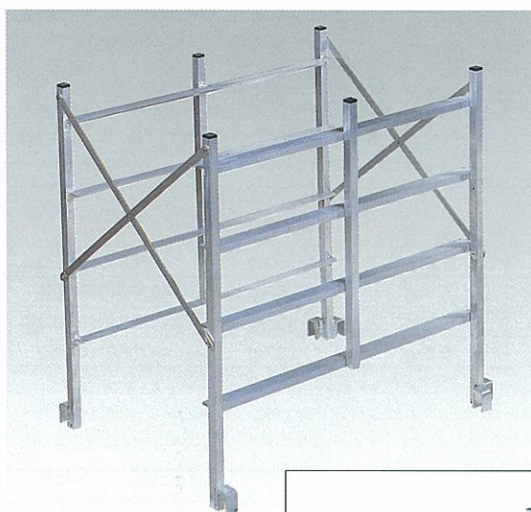

- 本体はアルミ製で錆に強く軽量です。
- 自在タイヤが付いているので旋回が楽にできます。
- 四輪とも空気入りタイヤですのでスムーズに動きます。

品名	品番	サイズ (mm)					最大積載量	JANコード
		荷台サイズ	幅	全長	高さ	重量		
四輪カート	UO-01	幅600×奥行945	650	1,185	800~1,020	19.5kg	150kg	4976840632144

N-10

SN-10

- ハウスからの苗運びに大変便利です。
- 10枚の苗コンテナを積むことができます。
- カーリー専用の苗ラックです。アルミ製で軽量なので、簡単に取り外しができます。
- コンパクトに収納。折りたたむため、スペースを取りません。

品名	品番	サイズ (mm)			重量	1段の間隔	JANコード
		使用時	折りたたみ時				
苗ラック	N-10	幅533×奥行716×高さ680	幅130×奥行716×高さ680		2.2kg	130mm	4976840608507
苗ラック	SN-10	幅522×奥行716×高さ680	幅130×奥行716×高さ680		2.2kg	130mm	4976840102302