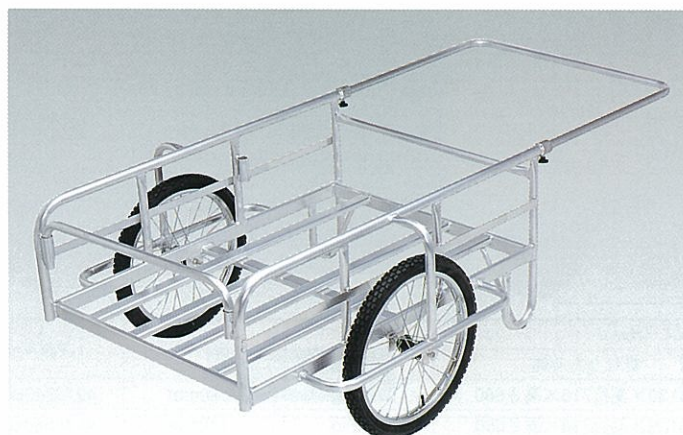

HONKO**ハウスカー（農業用運搬台車）**

SC-1

SC-2

HC-3B

HC-4D

SHC-3DX

- 四輪なので安定感が抜群です。
- 本体はオールアルミ製なので、楽に持ち運びができます。
- 狭い畝でも楽々走行できます。

品名	品番	サイズ (mm)				最大積載量	JANコード
		荷台サイズ	全長	高さ	重量		
ハウスカー	SC-1	幅385×奥行545	720	810	7.9kg	50kg	4976840631673
ハウスカー	SC-2	幅385×奥行545	720	815	5.9kg	50kg	4976840631666
ハウスカー	HC-4D	幅385×奥行545	735	855	8.7kg	50kg	4976840101855
ハウスカー	SHC-3DX	幅420～630×奥行660～880	840～1,080	790	8.8kg	100kg	4976840102753

HONKO**アルミ製リヤカー（農業用運搬台車）**

- アルミ製なので軽量です。
- 大径タイヤで、動きがスムーズです。
(20インチ)
- ハンドルがスライドするので、コンパクトに収納でき、荷物の量に応じて調節可能。

品名	品番	サイズ (mm)					最大積載量	JANコード
		荷台サイズ	幅	全長	高さ	重量		
アルミ製リヤカー	AR-50	幅770×奥行1,125	1,100	1,900	680	13.4kg	100kg	4976840631376