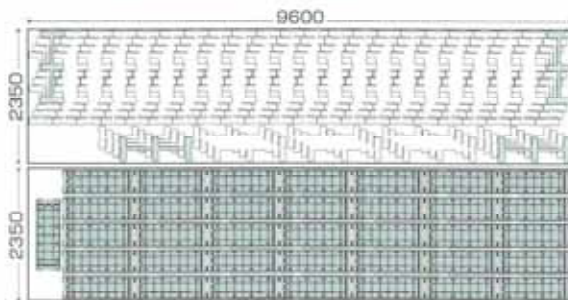

トラック積載数

4t車
ネスティング時
56台

4t車
組立時
18台

10t車
ネスティング時
108台

10t車
組立時
36台

規格サイズ

品名	ネスティングタイプ6輪台車(品番:HN-6R)
塗装他	粉体塗装(塗装)、Jレット部樹脂(グレー)
キャスター	φ100 4輪自在(ゴム車輪)/φ125 2輪固定(中央部:ゴム車輪)
耐荷重	300kg
種類	ペダル式ブレーキ付き、コーナーバンパー付き
標準サイズ	外寸1285(W)×425(D)×1585(H) 内寸1125(W)×425(D)×1330(H)
自重	本体:40kg 棚:4kg