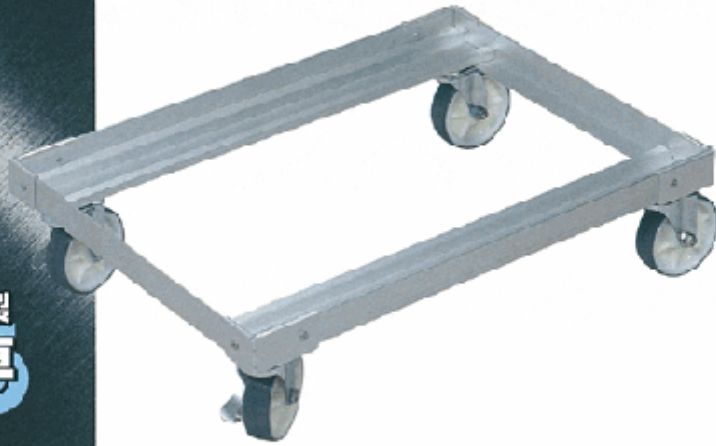

ドーリーラインナップ

→ アルミなので軽くてラクラク

1個乗せアルミ製

ドーリー車

2タイプ(大・小)

コンテナサイズ

- サイズ違い2タイプのコンテナを積むことができる。
- 前方からコンテナをスライドできる。

パレット用

ドーリー車

- 平らな底面。
- パレットの移動が楽にできる。

※本体サイズ・キャスター仕様は希望のコンテナに合わせて製作