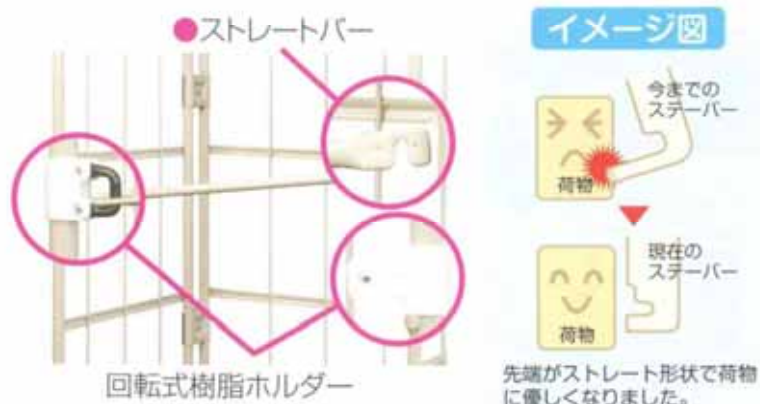

イージーコンテナー

床板樹脂タイプ

ワンタッチストッパー採用で作業効率・安全性アップ!

フロントのステーバーが荷物にやさしくなりました!!

- ・ステーバーの先端がストレート仕様なので荷物をキズつけません。
- ・回転式樹脂ホルダーなので音も静かで、荷物の出し入れがスムーズに行えます。

最大積載量500kg

ロックも解除もワンタッチ!

品名	開口×奥行×全高(外寸法)mm	開口×奥行×全高(内寸法)mm	カラー	自重
ELS-P1	800×600×1700	740×540×1450	グリーン アイボリー	約38kg
ELS-P2	850×600×1700	790×540×1450	グリーン アイボリー	約39kg
ELS-P3	850×650×1700	790×590×1450	グリーン アイボリー	約40kg
ELS-P4	950×800×1700	890×740×1450	グリーン アイボリー	約44kg
ELS-P5	1100×800×1700	1040×740×1450	グリーン アイボリー	約49kg
ELS-P9	1000×600×1700	940×540×1450	グリーン アイボリー	約42kg