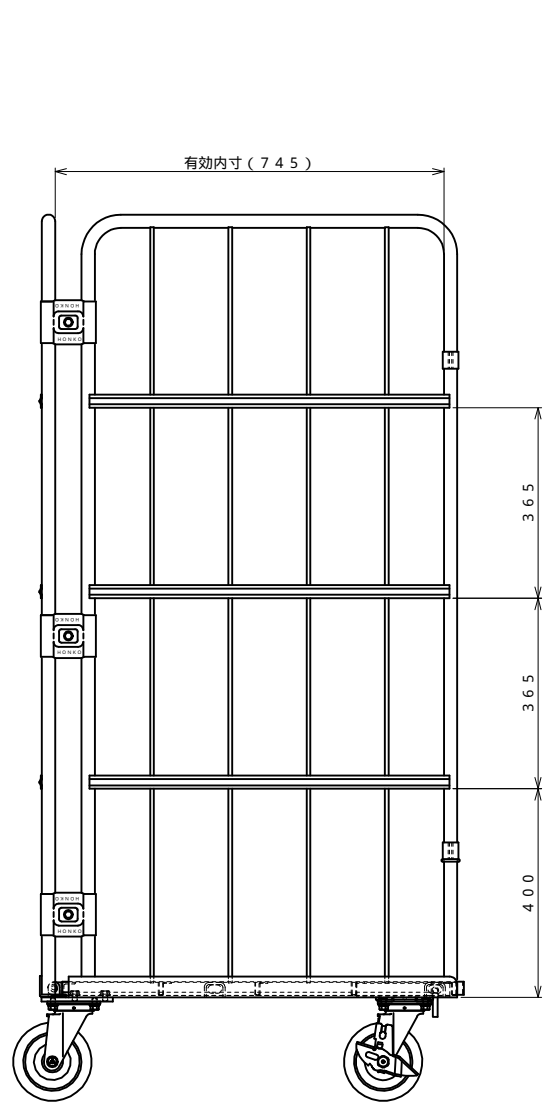

・キャスター配置:

○ 自在
● 自在ストッパー付

・塗装色: グリーン

・看板:

150自在キャスター

△x-	-	-	投影法	尺度	商品名	仕様	品名	HONKO MFG.CO.,LTD.
△x-	-	-	第三角法	1/7	イージーコンテナ	床板スチールタイプ	観音扉-5	
△x-	-	-		作成日	サイズ	材質	処理	
改訂	日付	変更内容		2008.08.18	1100×800×1700	スチール	焼付塗装	