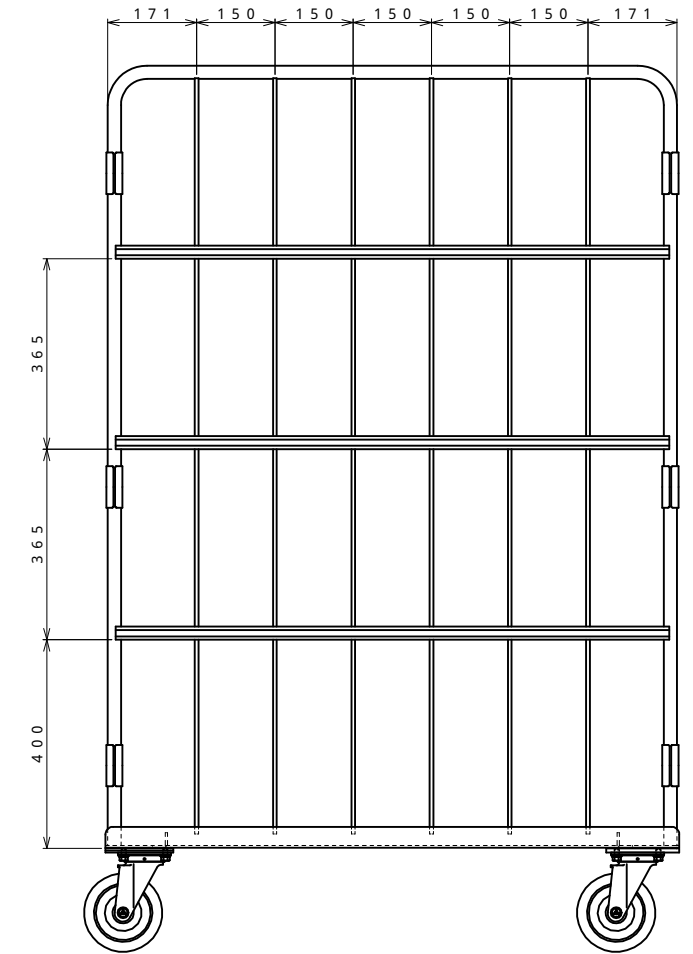

・キャスター配置:

○ 自在
● 自在ストッパー付

・塗装色: グリーン

・看板:

150自在キャスター

△x-	-	-	投影法	尺度	商品名	仕様	品名	HONKO MFG.CO.,LTD.
△x-	-	-	第三角法	1/7	イージーコンテナ	床板スチールタイプ	観音扉-5	
△x-	-	-		作成日	サイズ	材質	処理	
改訂	日付	変更内容		2008.08.18	1100×800×1700	スチール	焼付塗装	