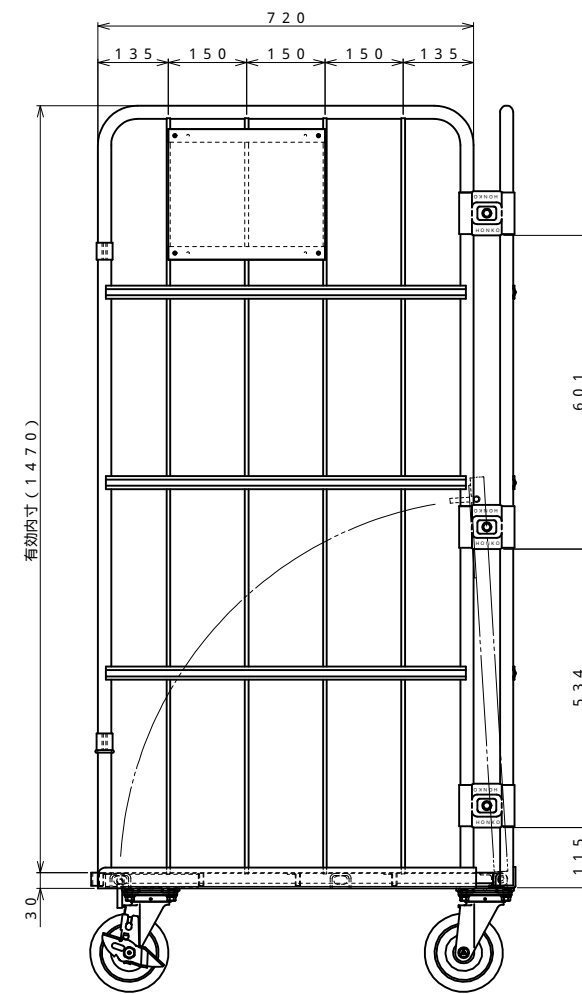

・キャスター配置:

○ 自在
● 自在ストッパー付

・塗装色: グリーン

・看板:

150自在キャスター

△x-	-	-	投影法	尺度	商品名	仕様	品名	HONKO MFG.CO.,LTD.
△x-	-	-	第三角法	1/7	イージーコンテナ	床板スチールタイプ	観音扉-5	
△x-	-	-		作成日	サイズ	材質	処理	
改訂	日付	変更内容		2008.08.18	1100×800×1700	スチール	焼付塗装	