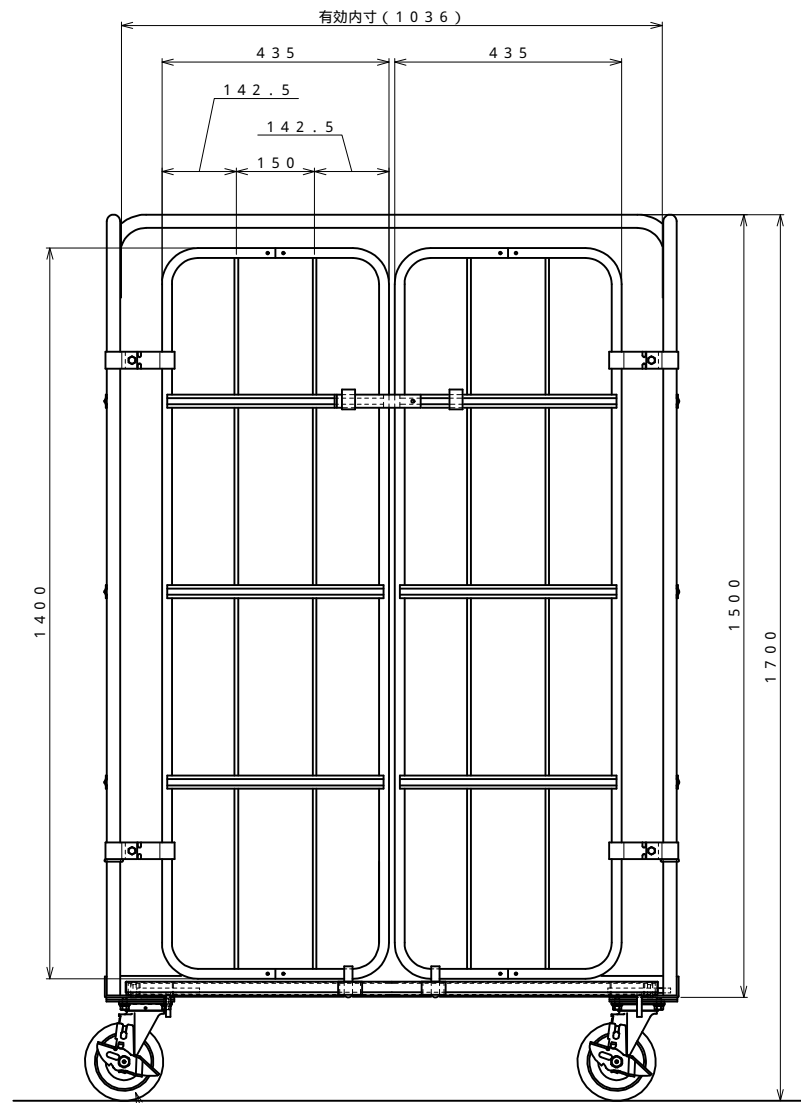

・キャスター配置:

○ 自在
● 自在ストッパー付

・塗装色: グリーン

・看板:

150自在キャスター

△x-	-	-	投影法	尺度	商品名	仕様	品名	HONKO MFG.CO.,LTD.
△x-	-	-	第三角法	1/7	イージーコンテナ	床板スチールタイプ	観音扉-5	
△x-	-	-		作成日	サイズ	材質	処理	
改訂	日付	変更内容		2008.08.18	1100×800×1700	スチール	焼付塗装	