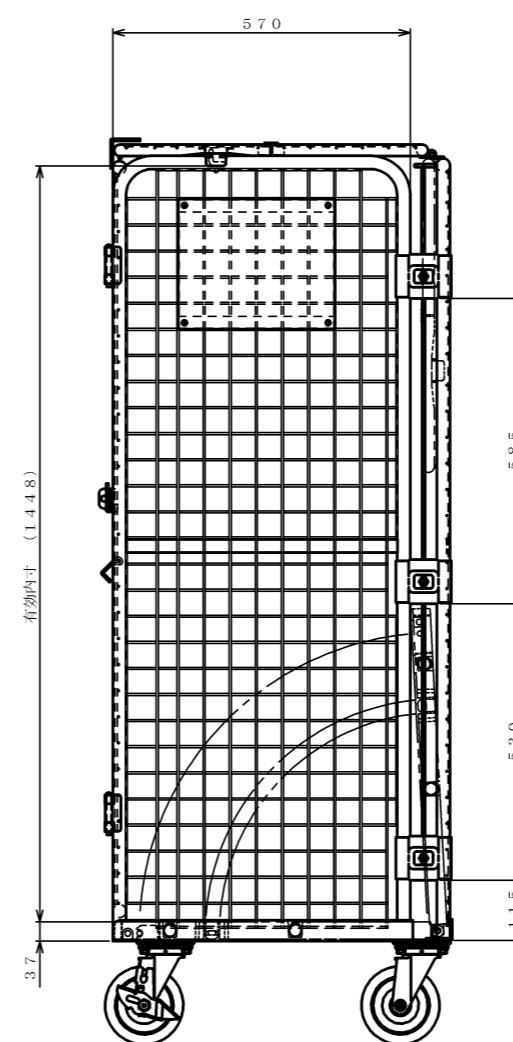

・キャスター配置:

○ 自在
● 自在ストッパー付

・塗装色: 白

・看板:

メッシュの線径はφ4、標準ピッチは50とする

φ150自在キャスター

△×-	-	-	投影法	尺度	商品名	仕様	品名
△×-	-	-	第三角法	1/7	イージークンテナ	床板樹脂タイプ	セキリティーカーゴ-P3
△×-	-	-		作成日	サイズ	材質	処理
改訂	日付	変更内容		2011.03.01	850×650×1735	スチール	粉体塗装