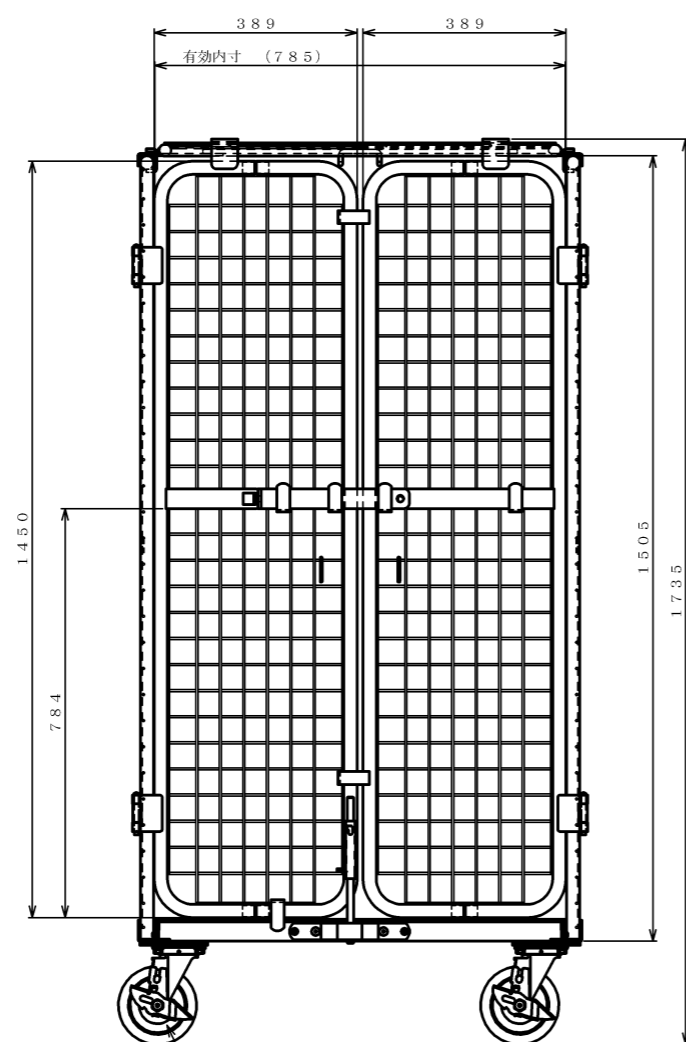

・キャスター配置:

○ 自在
● 自在ストッパー付

・塗装色: 白

・看板:

メッシュの線径はφ4、標準ピッチは50とする

φ150自在キャスター

△×-	-	-	投影法	尺度	商品名	仕様	品名
△×-	-	-	第三角法	1/7	イージークンテナ	床板樹脂タイプ	セキリティーカーゴ-P3
△×-	-	-		作成日	サイズ	材質	処理
改訂	日付	変更内容		2011.03.01	850×650×1735	スチール	粉体塗装