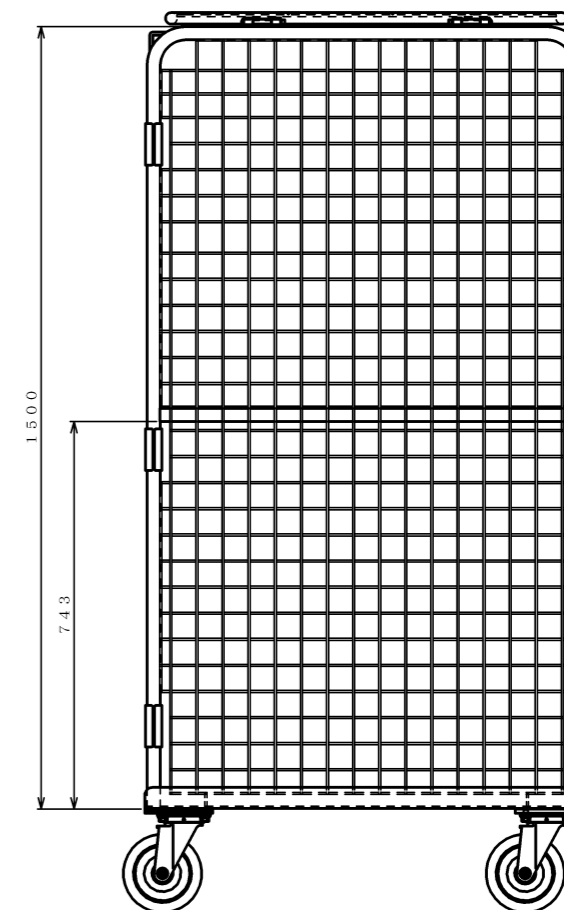

・キャスター配置:

○ 自在
● 自在ストッパー付

・塗装色: 白

・看板:

メッシュの線径はφ4、標準ピッチは50とする

φ150自在キャスター

△×-	-	-	投影法	尺度	商品名	仕様	品名
△×-	-	-	第三角法	1/7	イージークンテナ	床板樹脂タイプ	セキリティーカーゴ-P3
△×-	-	-		作成日	サイズ	材質	処理
改訂	日付	変更内容		2011.03.01	850×650×1735	スチール	粉体塗装