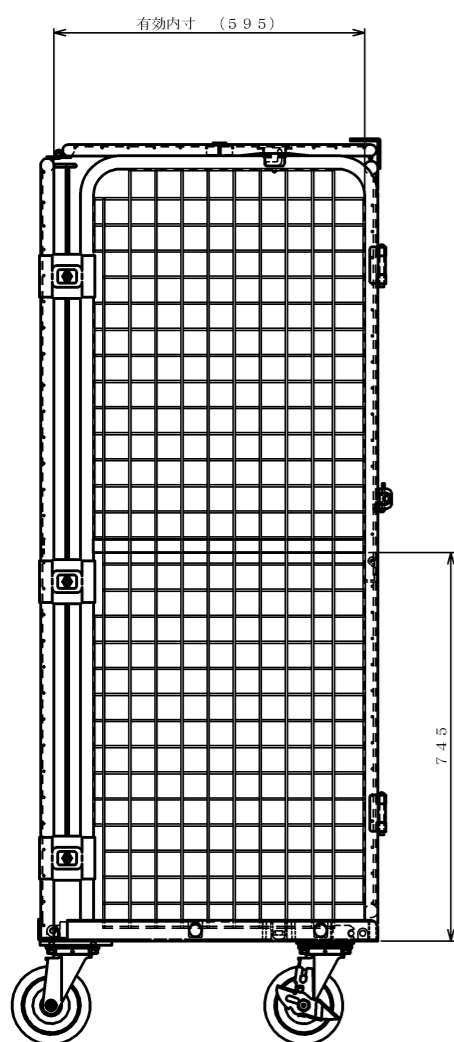

・キャスター配置:

○ 自在
● 自在ストッパー付

・塗装色: 白

・看板:

メッシュの線径はφ4、標準ピッチは50とする

φ150自在キャスター

△×-	-	-	投影法	尺度	商品名	仕様	品名
△×-	-	-	第三角法	1/7	イージークンテナ	床板樹脂タイプ	セキリティーカーゴ-P3
△×-	-	-		作成日	サイズ	材質	処理
改訂	日付	変更内容		2011.03.01	850×650×1735	スチール	粉体塗装