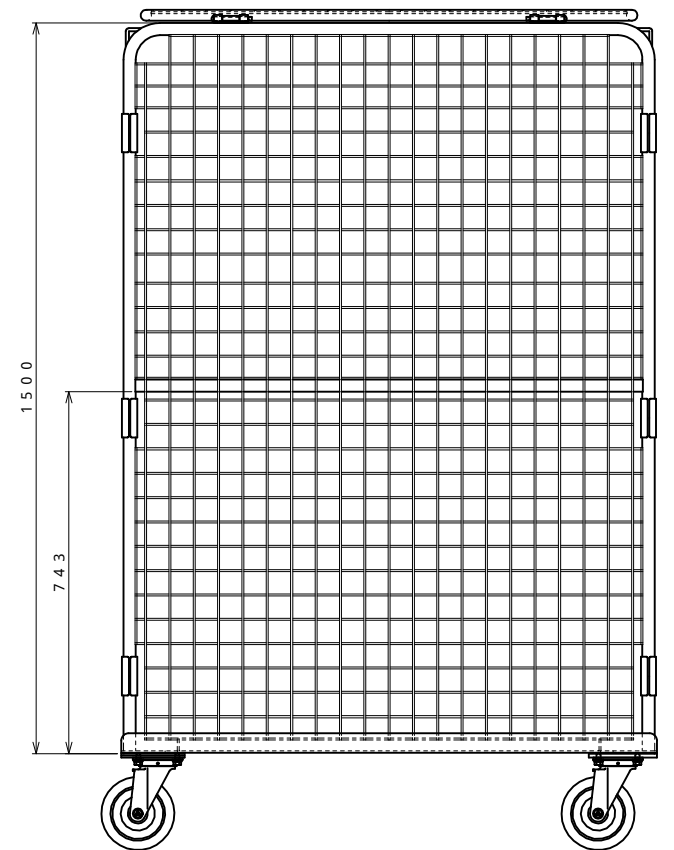

樹脂製 床板

・キャスター配置:

○ 自在  
● 自在ストッパー付

・塗装色: 白

・看板:

メッシュの線径は 4、標準ピッチは50とする

150自在キャスター

△x-	-	-	投影法	尺度	商品名	仕様	品名
△x-	-	-	第三角法	1/7.5	イージーコンテナ	床板樹脂タイプ	セキュリティーカゴ-P5
△x-	-	-	作成日	サイズ	材質	処理	
改訂	日付	変更内容	2008.09.02	1100×800×1735	スチール	粉体塗装	