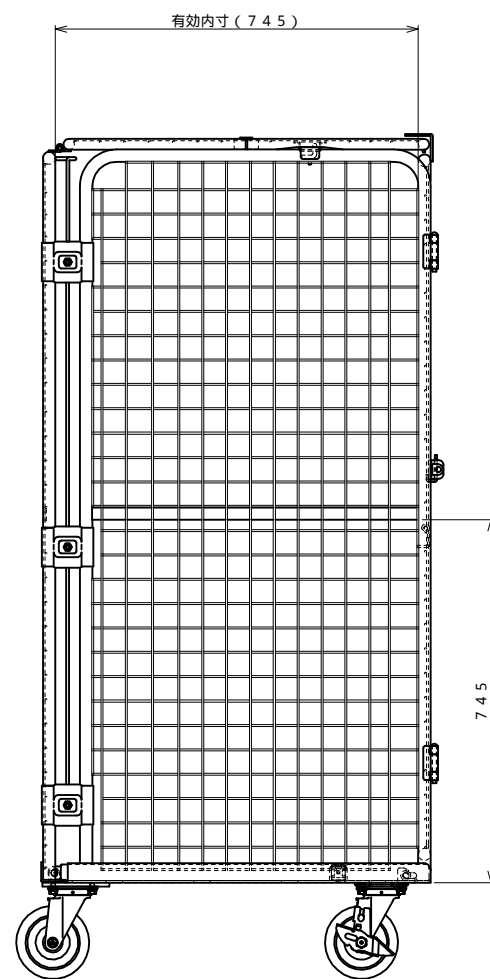

樹脂製 床板

・キャスター配置:

○ 自在  
● 自在ストッパー付

・塗装色: 白

・看板:

メッシュの線径は 4、標準ピッチは50とする

150自在キャスター

△x-	-	-	投影法	尺度	商品名	仕様	品名
△x-	-	-	第三角法	1/7.5	イージーコンテナ	床板樹脂タイプ	セキュリティーカゴ-P5
△x-	-	-	作成日	サイズ	材質	処理	
改訂	日付	変更内容	2008.09.02	1100×800×1735	スチール	粉体塗装	