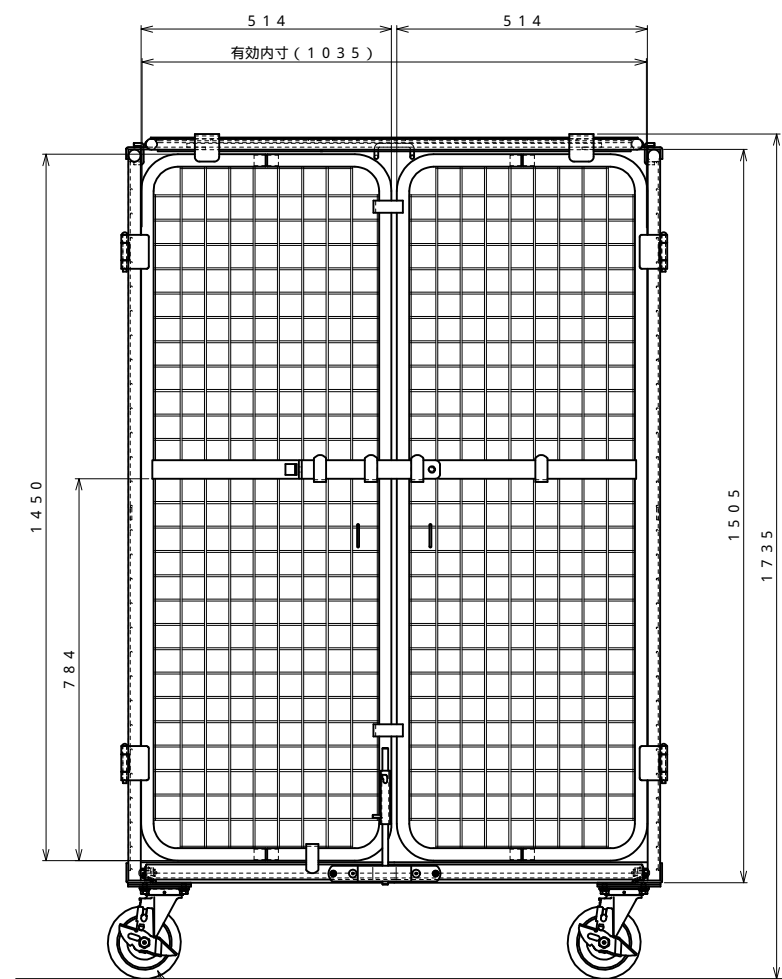

樹脂製 床板

・キャスター配置:

○ 自在  
● 自在ストッパー付

・塗装色: 白

・看板:

メッシュの線径は 4、標準ピッチは50とする

150自在キャスター

△x-	-	-	投影法	尺度	商品名	仕様	品名
△x-	-	-	第三角法	1/7.5	イージーコンテナ	床板樹脂タイプ	セキュリティーカゴ-P5
△x-	-	-	作成日	サイズ	材質	処理	
改訂	日付	変更内容	2008.09.02	1100×800×1735	スチール	粉体塗装	