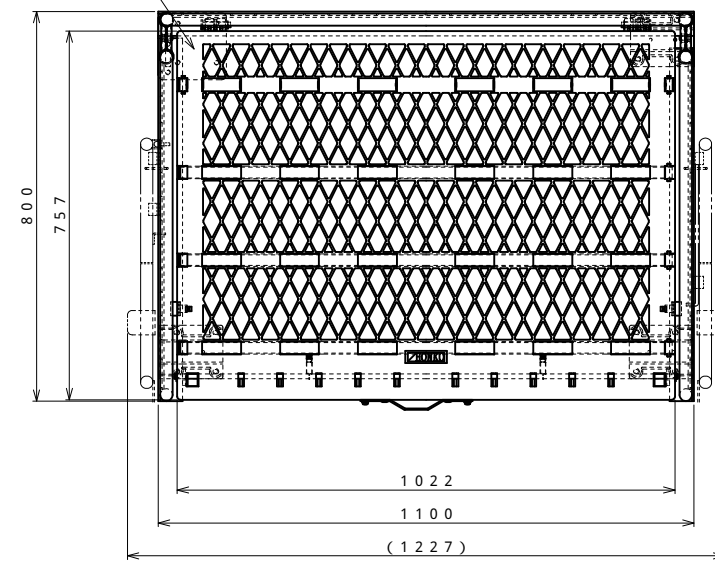

樹脂製 床板

・キャスター配置:

○ 自在  
● 自在ストッパー付

・塗装色: 白

・看板:

メッシュの線径は 4、標準ピッチは50とする

150自在キャスター

△x-	-	-	投影法	尺度	商品名	仕様	品名
△x-	-	-	第三角法	1/7.5	イージーコンテナ	床板樹脂タイプ	セキュリティーカゴ-P5
△x-	-	-	作成日	サイズ	材質	処理	
改訂	日付	変更内容	2008.09.02	1100×800×1735	スチール	粉体塗装	