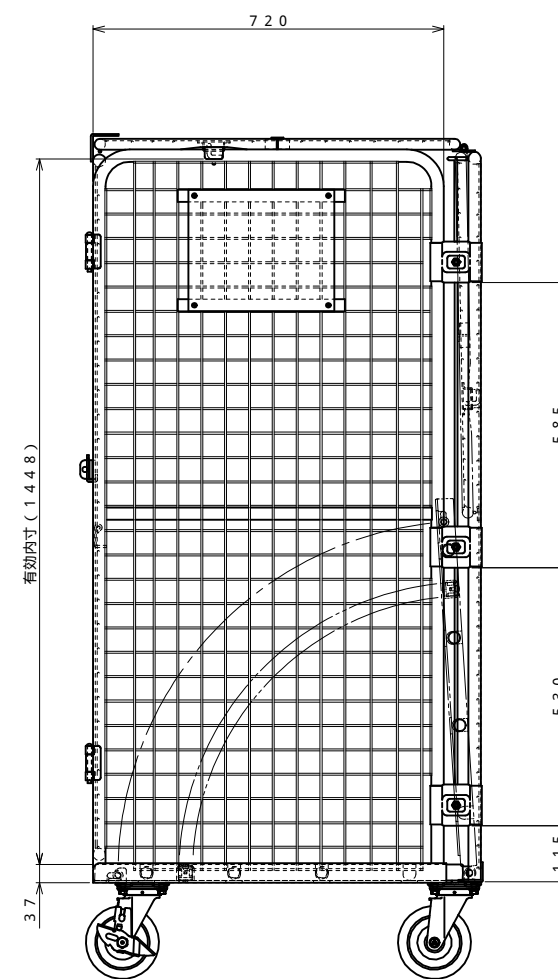

樹脂製 床板

・キャスター配置:

○ 自在  
● 自在ストッパー付

・塗装色: 白

・看板:

メッシュの線径は 4、標準ピッチは50とする

150自在キャスター

△x-	-	-	投影法	尺度	商品名	仕様	品名
△x-	-	-	第三角法	1/7.5	イージーコンテナ	床板樹脂タイプ	セキュリティーカゴ-P5
△x-	-	-	作成日	サイズ	材質	処理	
改訂	日付	変更内容	2008.09.02	1100×800×1735	スチール	粉体塗装	