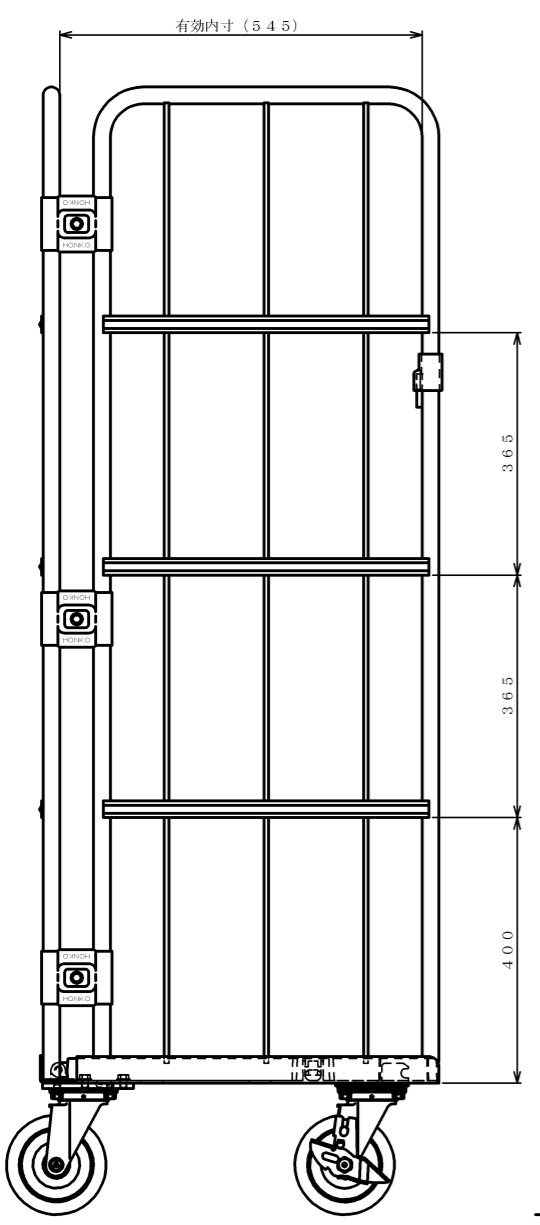

・塗装色: グリーン 又は アイボリー

△×-	-	-	投影法	尺度	商品名	仕様	品名	HONKO MFG. CO., LTD.
△×-	-	-	第三角法	1/5.5	イージーコンテナ	床板樹脂タイプ	ELS-P9	
△×-	-	-		作成日	サイズ	材質	処理	
改訂	日付	変更内容		2011. 03. 01	1000×600×1700	スチール	焼付塗装	