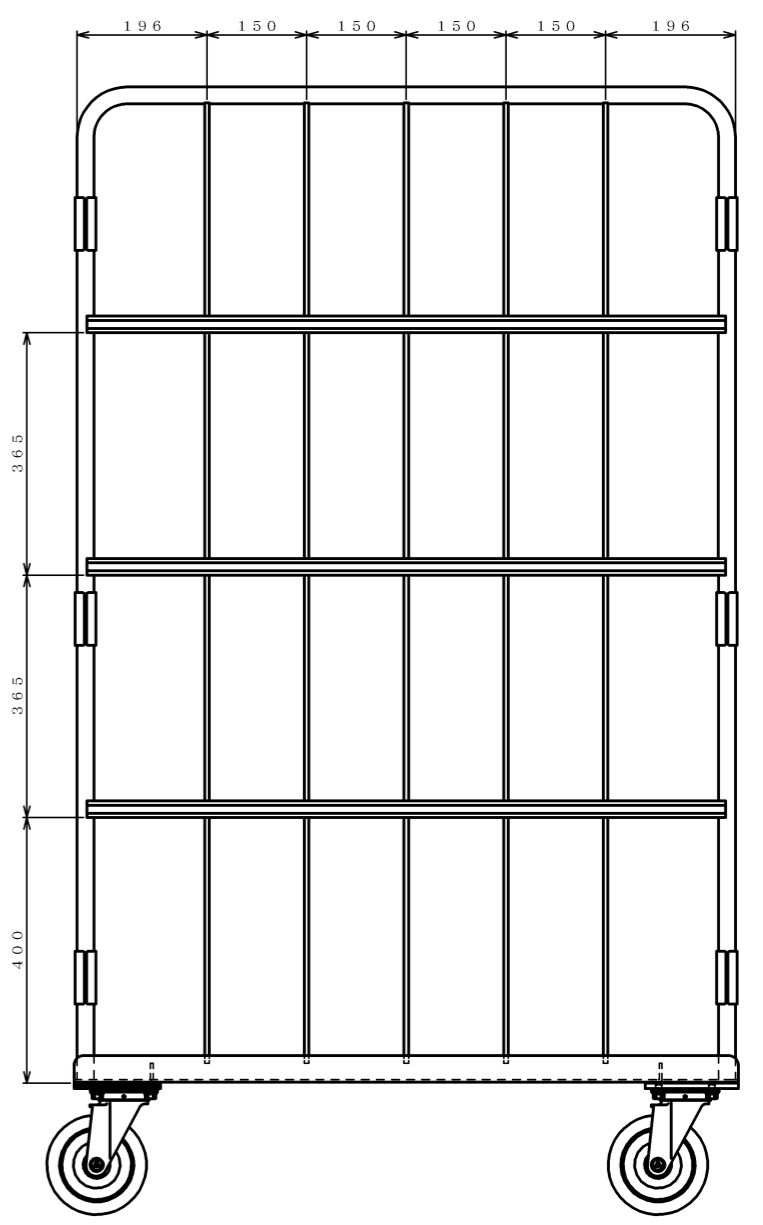

・塗装色: グリーン 又は アイボリー

△×-	-	-	投影法	尺度	商品名	仕様	品名	HONKO MFG. CO., LTD.
△×-	-	-	第三角法	1/5.5	イージーコンテナ	床板樹脂タイプ	ELS-P9	
△×-	-	-		作成日	サイズ	材質	処理	
改訂	日付	変更内容		2011. 03. 01	1000×600×1700	スチール	焼付塗装	