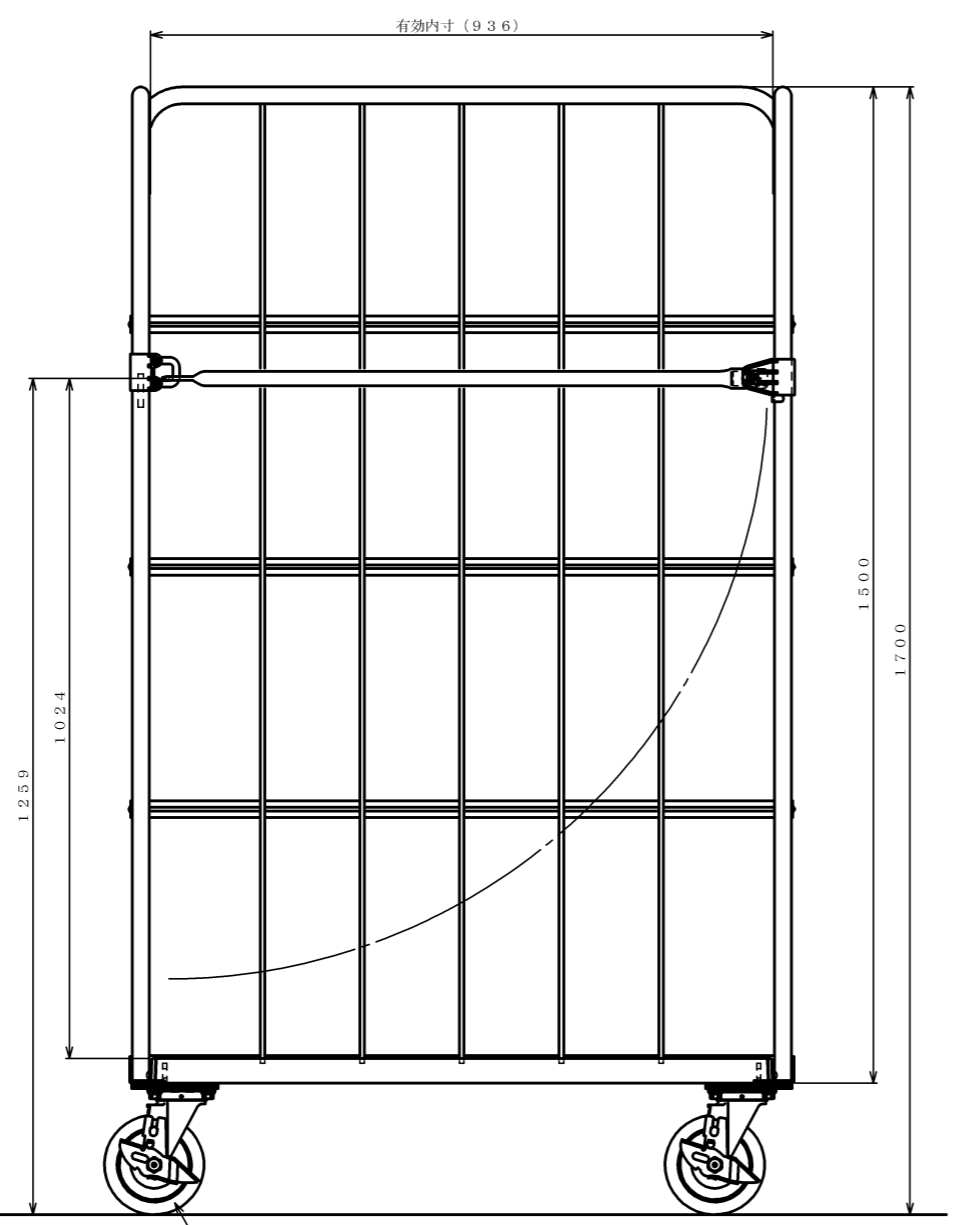

・塗装色: グリーン 又は アイボリー

△×-	-	-	投影法	尺度	商品名	仕様	品名	HONKO MFG. CO., LTD.
△×-	-	-	第三角法	1/5.5	イージーコンテナ	床板樹脂タイプ	ELS-P9	
△×-	-	-		作成日	サイズ	材質	処理	
改訂	日付	変更内容		2011. 03. 01	1000×600×1700	スチール	焼付塗装	