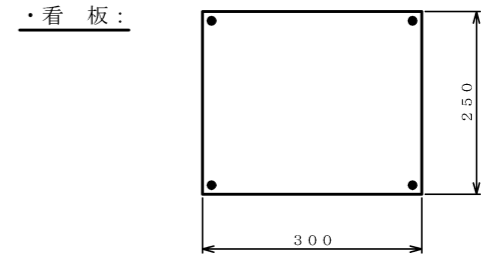

・塗装色: グリーン 又は アイボリー

△×-	-	-	投影法	尺度	商品名	仕様	品名	HONKO MFG. CO., LTD.
△×-	-	-	第三角法	1/5.5	イージーコンテナ	床板樹脂タイプ	ELS-P9	
△×-	-	-		作成日	サイズ	材質	処理	
改訂	日付	変更内容		2011. 03. 01	1000×600×1700	スチール	焼付塗装	