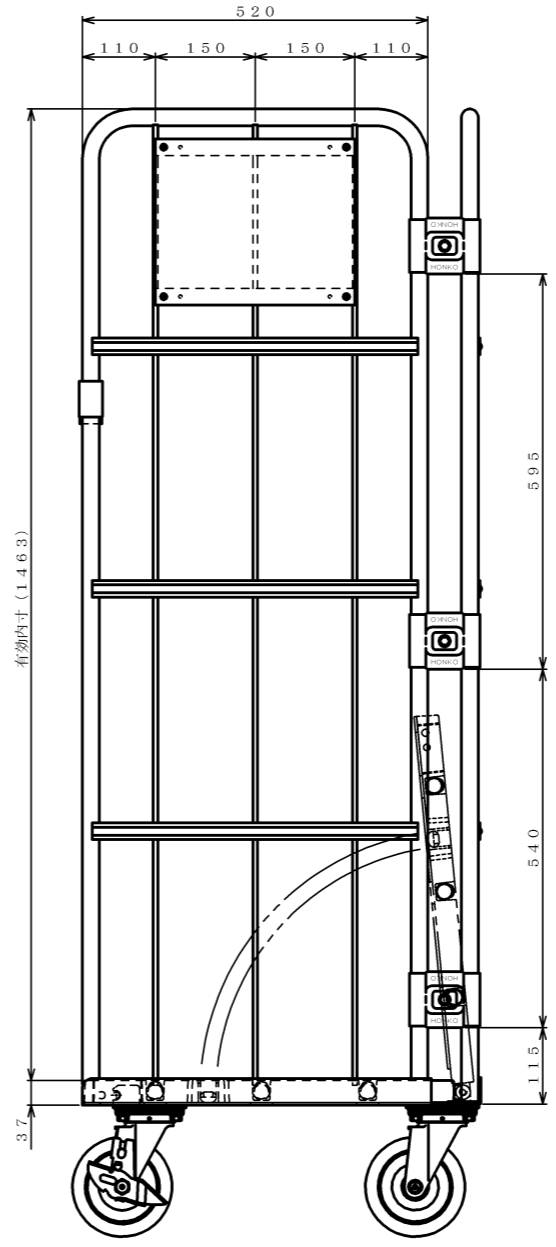

・塗装色: グリーン 又は アイボリー

△×-	-	-	投影法	尺度	商品名	仕様	品名	HONKO MFG. CO., LTD.
△×-	-	-	第三角法	1/5.5	イージーコンテナ	床板樹脂タイプ	ELS-P9	
△×-	-	-		作成日	サイズ	材質	処理	
改訂	日付	変更内容		2011. 03. 01	1000×600×1700	スチール	焼付塗装	