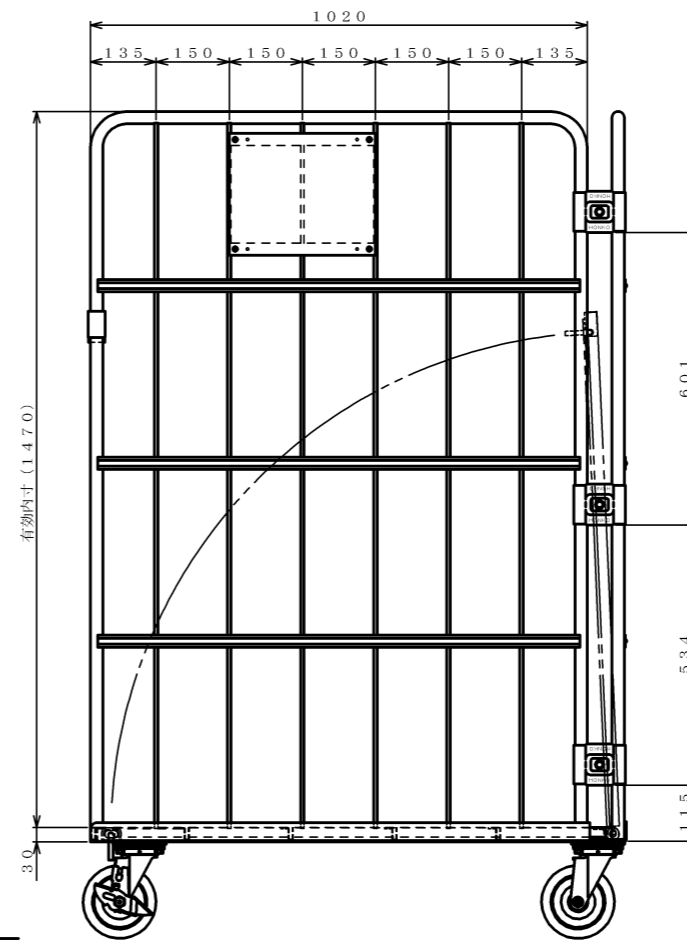

・キャスター配置:

○ 自在  
● 自在ストッパー付

・塗装色: グリーン

・看板:

φ150自在キャスター

△×-	-	-	投影法	尺度	商品名	仕様	品名	HONKO MFG. CO., LTD.
△×-	-	-	第三角法	1/7.5	イージーコンテナ	床板スチールタイプ	ELS-7	
△×-	-	-		作成日	サイズ	材質	処理	
改訂	日付	変更内容		2011.03.01	1100×1100×1700	スチール	焼付塗装	