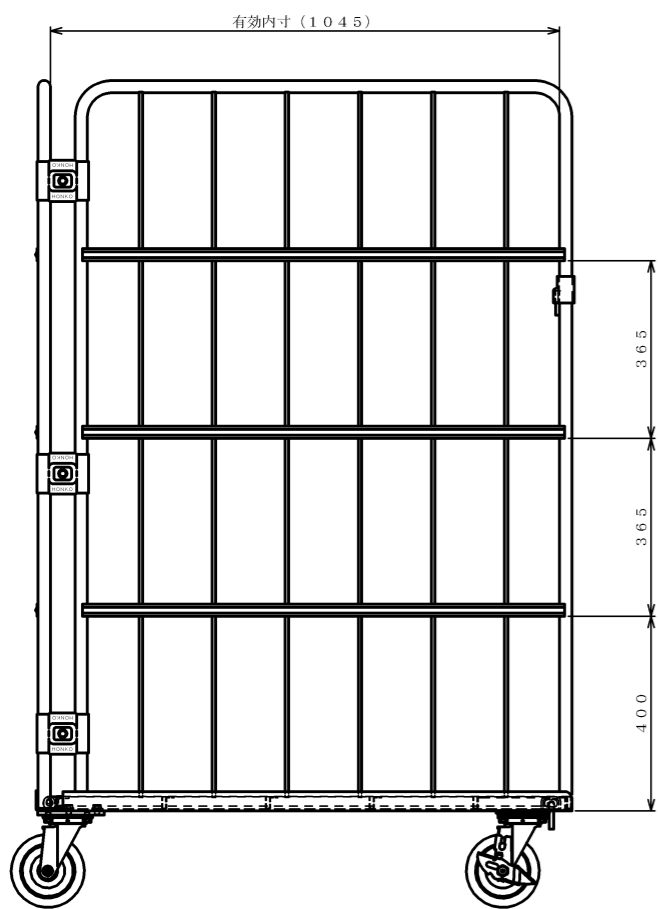

・キャスター配置:

○ 自在  
● 自在ストッパー付

・塗装色: グリーン

・看板:

φ150自在キャスター

△×-	-	-	投影法	尺度	商品名	仕様	品名	HONKO MFG. CO., LTD.
△×-	-	-	第三角法	1/7.5	イージーコンテナ	床板スチールタイプ	ELS-7	
△×-	-	-		作成日	サイズ	材質	処理	
改訂	日付	変更内容		2011.03.01	1100×1100×1700	スチール	焼付塗装	