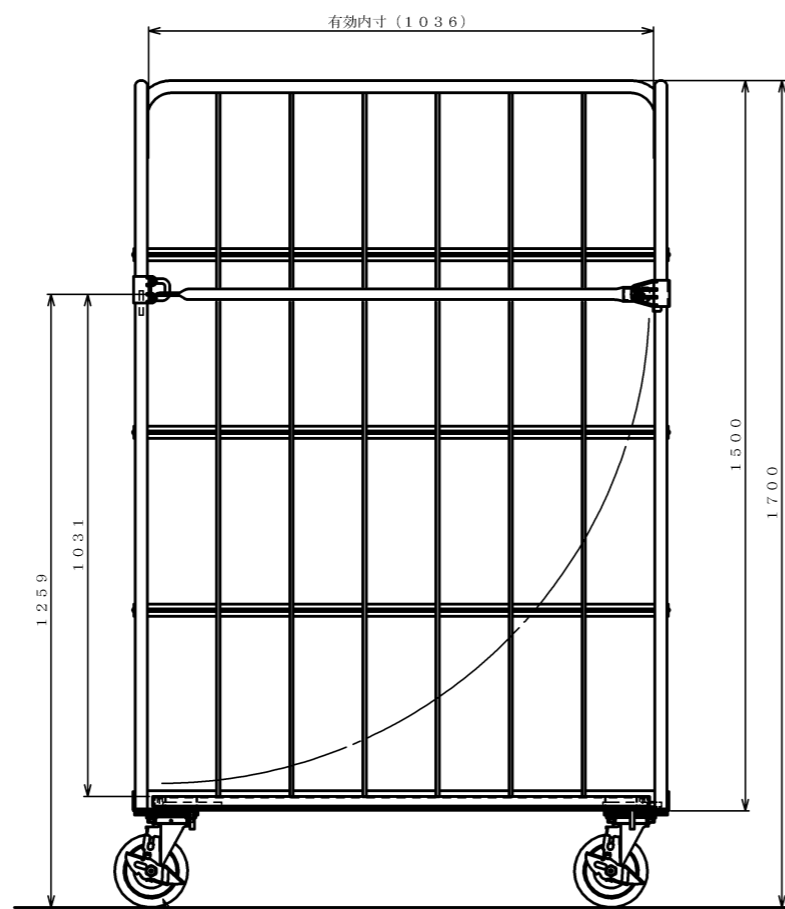

・キャスター配置:

○ 自在  
● 自在ストッパー付

・塗装色: グリーン

・看板:

φ150自在キャスター

△×-	-	-	投影法	尺度	商品名	仕様	品名	HONKO MFG. CO., LTD.
△×-	-	-	第三角法	1/7.5	イージーコンテナ	床板スチールタイプ	ELS-7	
△×-	-	-		作成日	サイズ	材質	処理	
改訂	日付	変更内容		2011.03.01	1100×1100×1700	スチール	焼付塗装	