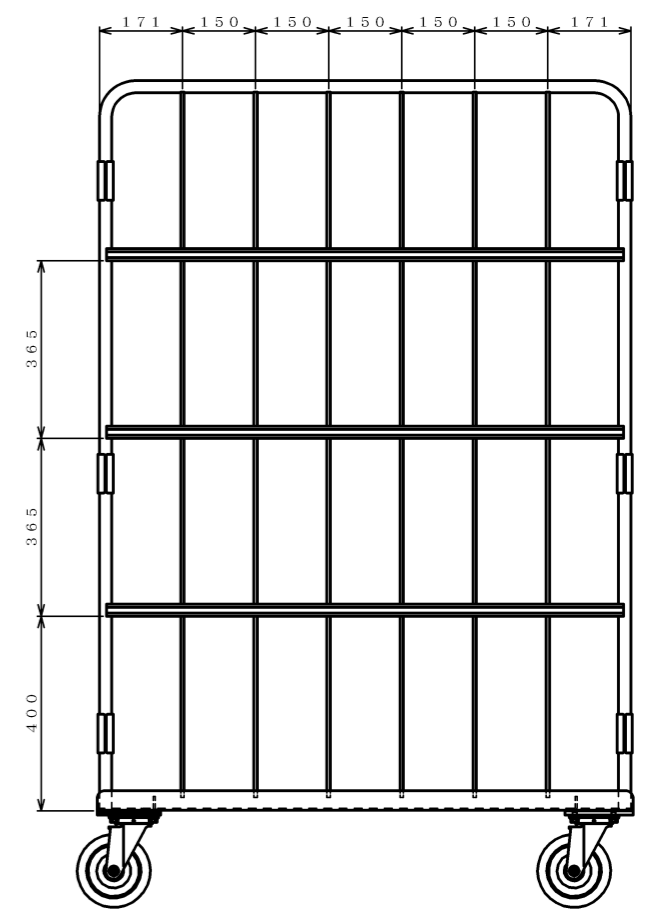

・キャスター配置:

○ 自在  
● 自在ストッパー付

・塗装色: グリーン

・看板:

φ150自在キャスター

△×-	-	-	投影法	尺度	商品名	仕様	品名	HONKO MFG. CO., LTD.
△×-	-	-	第三角法	1/7.5	イージーコンテナ	床板スチールタイプ	ELS-7	
△×-	-	-		作成日	サイズ	材質	処理	
改訂	日付	変更内容		2011.03.01	1100×1100×1700	スチール	焼付塗装	