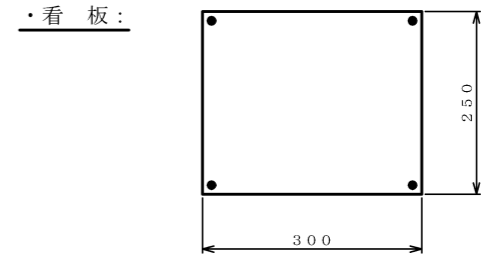

・塗装色: グリーン

φ150自在キャスター

△×-	-	-	投影法	尺度	商品名	仕様	品名	HONKO MFG. CO., LTD.
△×-	-	-	第三角法	1/7	イージーコンテナ	床板スチールタイプ	ELS-5-45	
△×-	-	-		作成日	サイズ	材質	処理	
改訂	日付	変更内容		2011. 03. 01	1100×800×1450	スチール	焼付塗装	