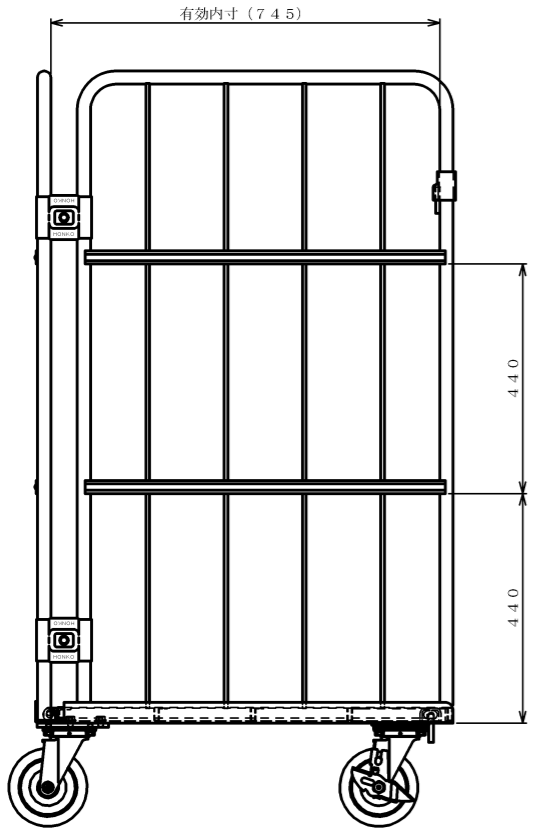

・塗装色: グリーン

φ150自在キャスター

△×-	-	-	投影法	尺度	商品名	仕様	品名	HONKO MFG. CO., LTD.
△×-	-	-	第三角法	1/7	イージーコンテナ	床板スチールタイプ	ELS-5-45	
△×-	-	-		作成日	サイズ	材質	処理	
改訂	日付	変更内容		2011. 03. 01	1100×800×1450	スチール	焼付塗装	