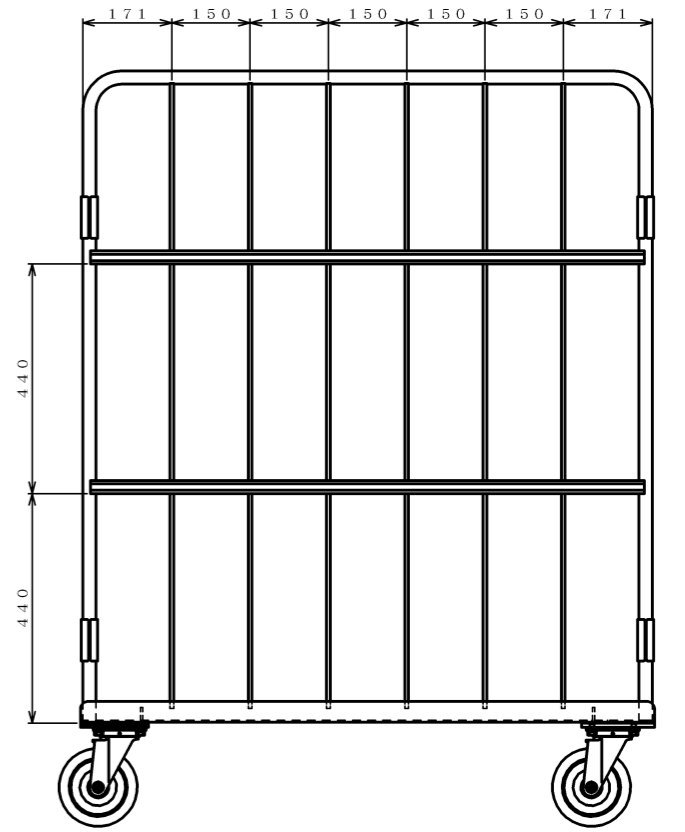

・塗装色: グリーン

φ150自在キャスター

△×-	-	-	投影法	尺度	商品名	仕様	品名	HONKO MFG. CO., LTD.
△×-	-	-	第三角法	1/7	イージーコンテナ	床板スチールタイプ	ELS-5-45	
△×-	-	-		作成日	サイズ	材質	処理	
改訂	日付	変更内容		2011. 03. 01	1100×800×1450	スチール	焼付塗装	