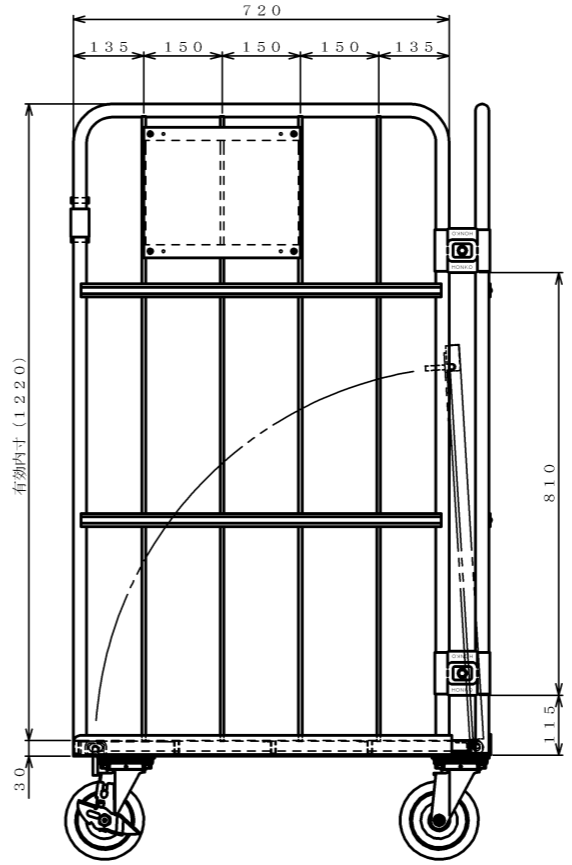

・塗装色: グリーン

φ150自在キャスター

△×-	-	-	投影法	尺度	商品名	仕様	品名	HONKO MFG. CO., LTD.
△×-	-	-	第三角法	1/7	イージーコンテナ	床板スチールタイプ	ELS-5-45	
△×-	-	-		作成日	サイズ	材質	処理	
改訂	日付	変更内容		2011. 03. 01	1100×800×1450	スチール	焼付塗装	