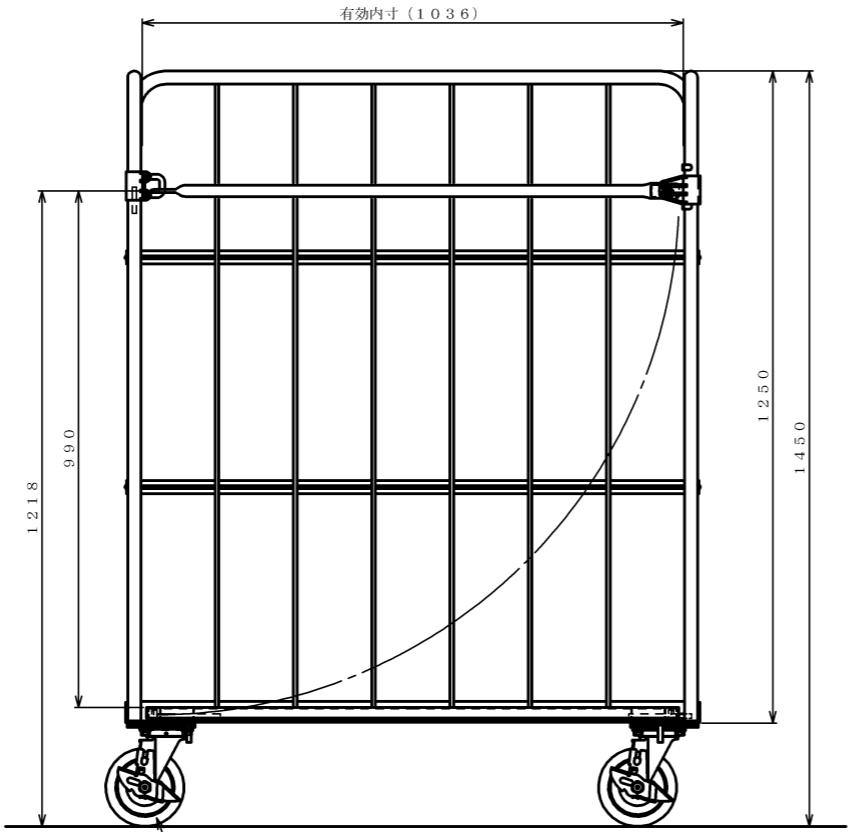

・塗装色: グリーン

φ150自在キャスター

△×-	-	-	投影法	尺度	商品名	仕様	品名	HONKO MFG. CO., LTD.
△×-	-	-	第三角法	1/7	イージーコンテナ	床板スチールタイプ	ELS-5-45	
△×-	-	-		作成日	サイズ	材質	処理	
改訂	日付	変更内容		2011. 03. 01	1100×800×1450	スチール	焼付塗装	