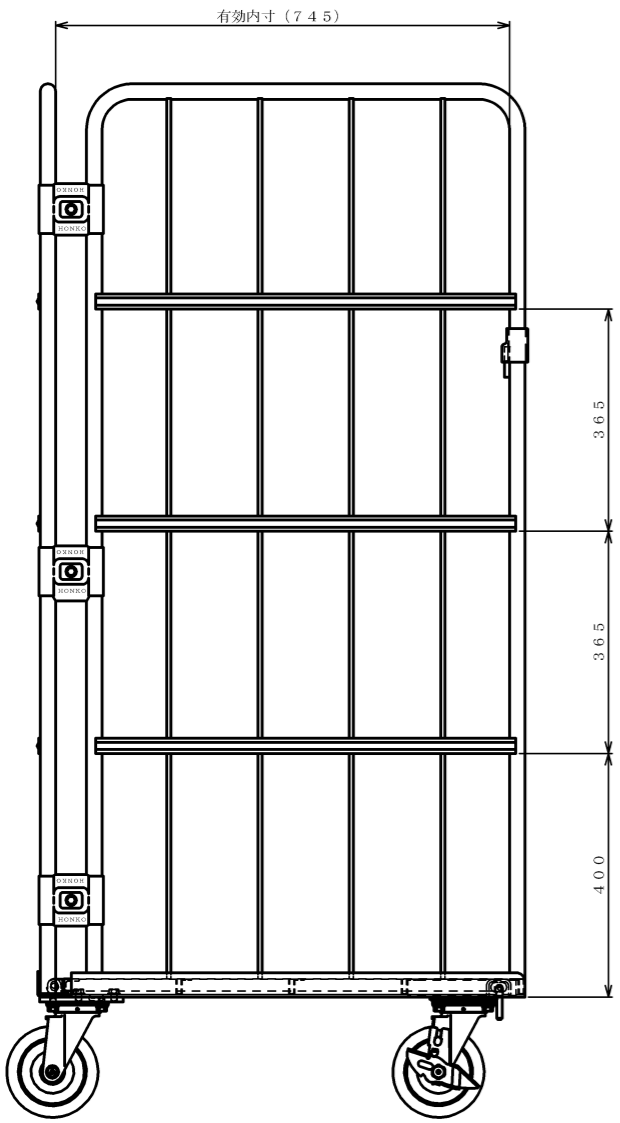

・塗装色: グリーン

△×-	-	-	投影法	尺度	商品名	仕様	品名	HONKO MFG. CO., LTD.
△×-	-	-	第三角法	1/6	イージーコンテナ	床板スチールタイプ	ELS-4	
△×-	-	-		作成日	サイズ	材質	処理	
改訂	日付	変更内容		2011.03.01	950×800×1700	スチール	焼付塗装	