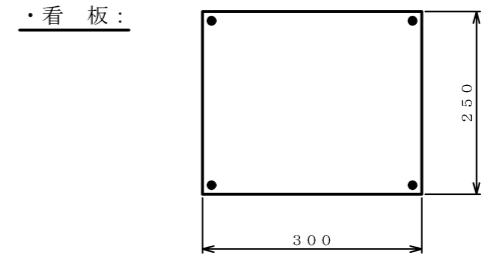

・塗装色: グリーン

△×-	-	-	投影法	尺度	商品名	仕様	品名	HONKO MFG. CO., LTD.
△×-	-	-	第三角法	1/6	イージーコンテナ	床板スチールタイプ	ELS-4	
△×-	-	-		作成日	サイズ	材質	処理	
改訂	日付	変更内容		2011.03.01	950×800×1700	スチール	焼付塗装	