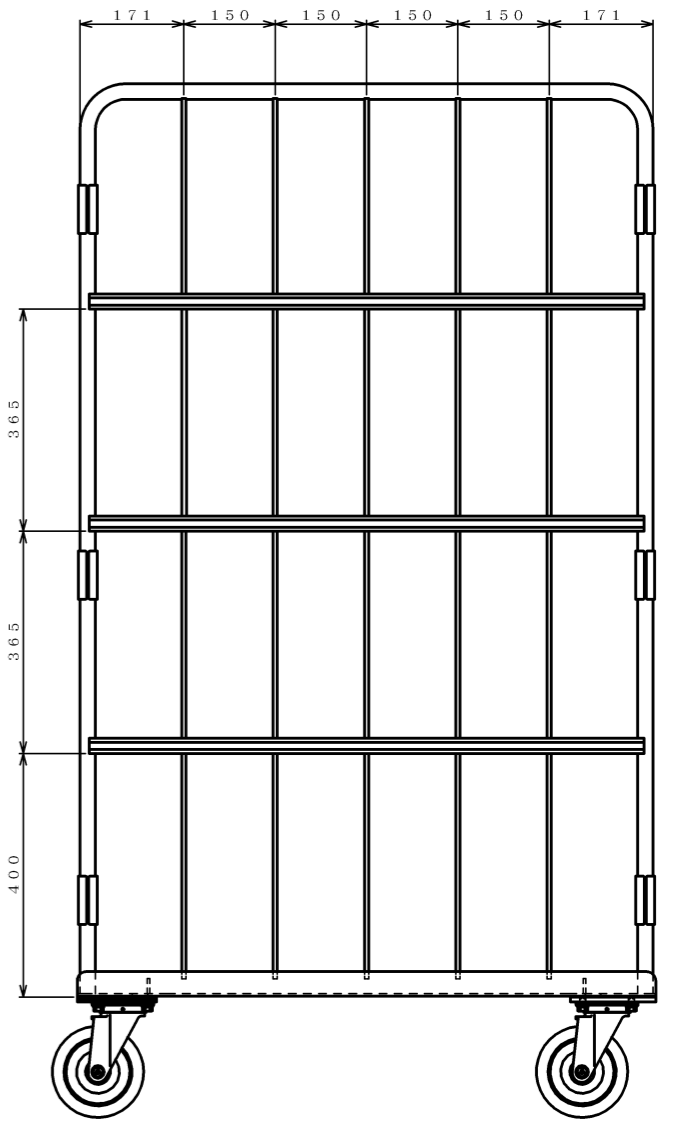

・塗装色: グリーン

△×-	-	-	投影法	尺度	商品名	仕様	品名	HONKO MFG. CO., LTD.
△×-	-	-	第三角法	1/6	イージーコンテナ	床板スチールタイプ	ELS-4	
△×-	-	-		作成日	サイズ	材質	処理	
改訂	日付	変更内容		2011.03.01	950×800×1700	スチール	焼付塗装	