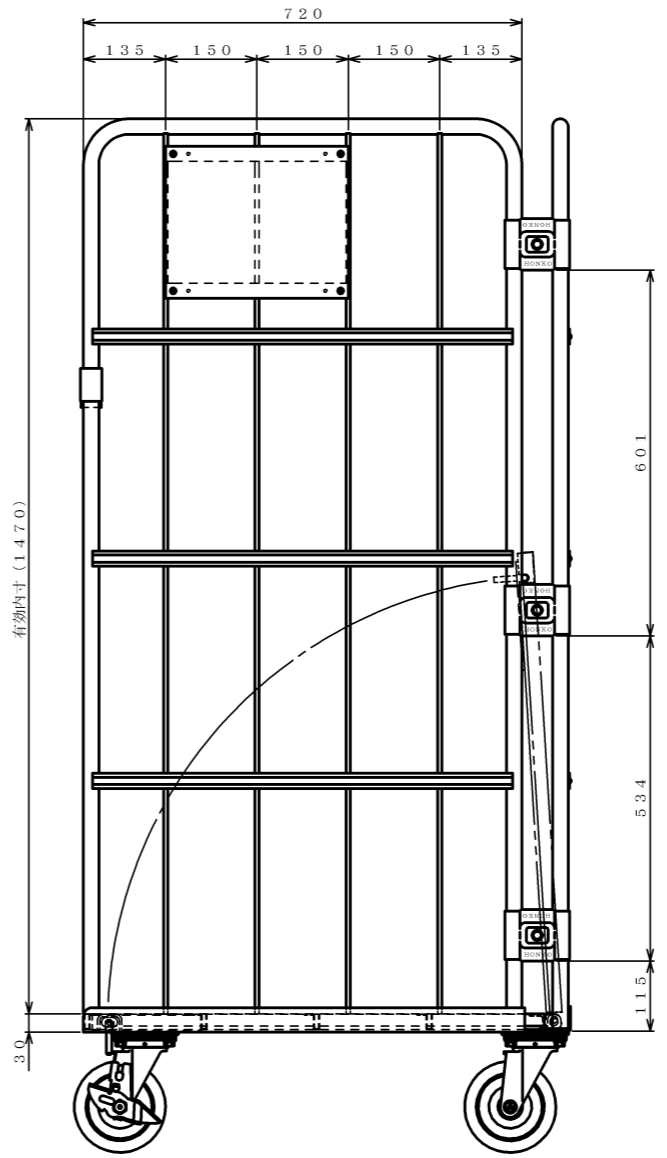

・塗装色: グリーン

△×-	-	-	投影法	尺度	商品名	仕様	品名	HONKO MFG. CO., LTD.
△×-	-	-	第三角法	1/6	イージーコンテナ	床板スチールタイプ	ELS-4	
△×-	-	-		作成日	サイズ	材質	処理	
改訂	日付	変更内容		2011.03.01	950×800×1700	スチール	焼付塗装	