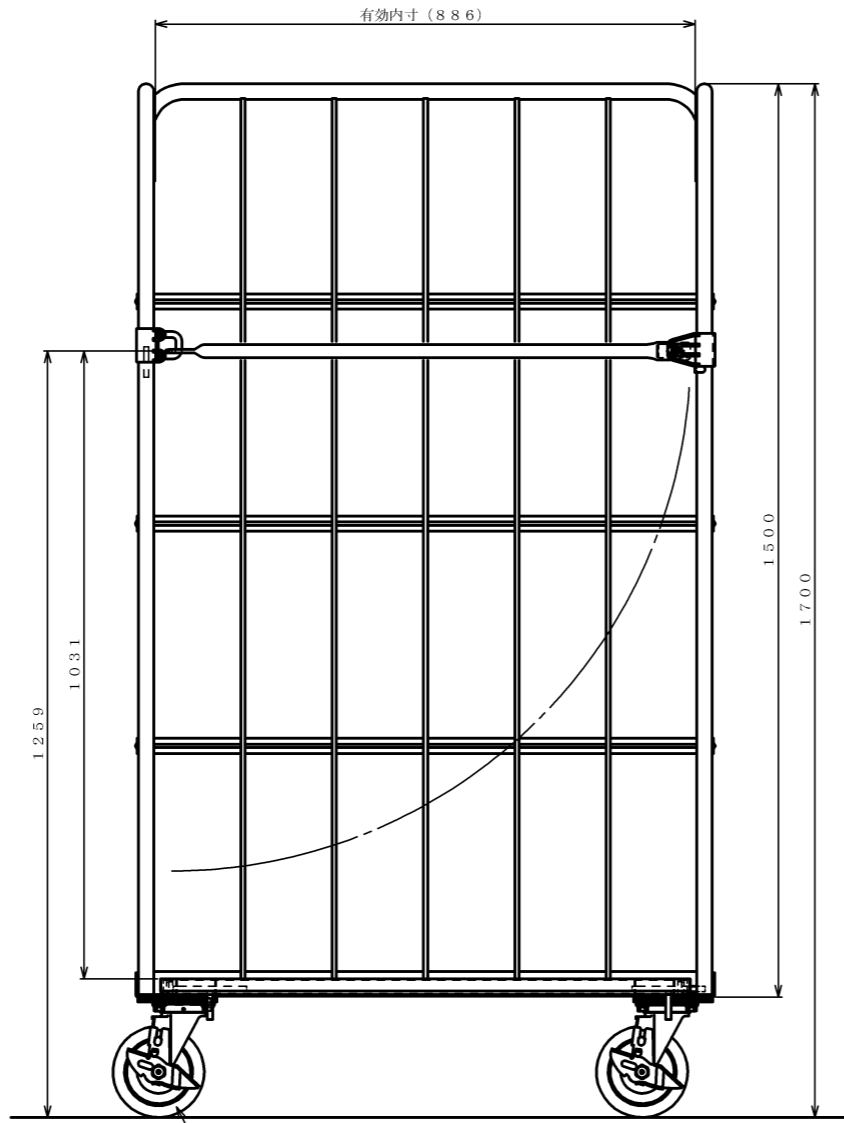

・塗装色: グリーン

△×-	-	-	投影法	尺度	商品名	仕様	品名	HONKO MFG. CO., LTD.
△×-	-	-	第三角法	1/6	イージーコンテナ	床板スチールタイプ	ELS-4	
△×-	-	-		作成日	サイズ	材質	処理	
改訂	日付	変更内容		2011.03.01	950×800×1700	スチール	焼付塗装	