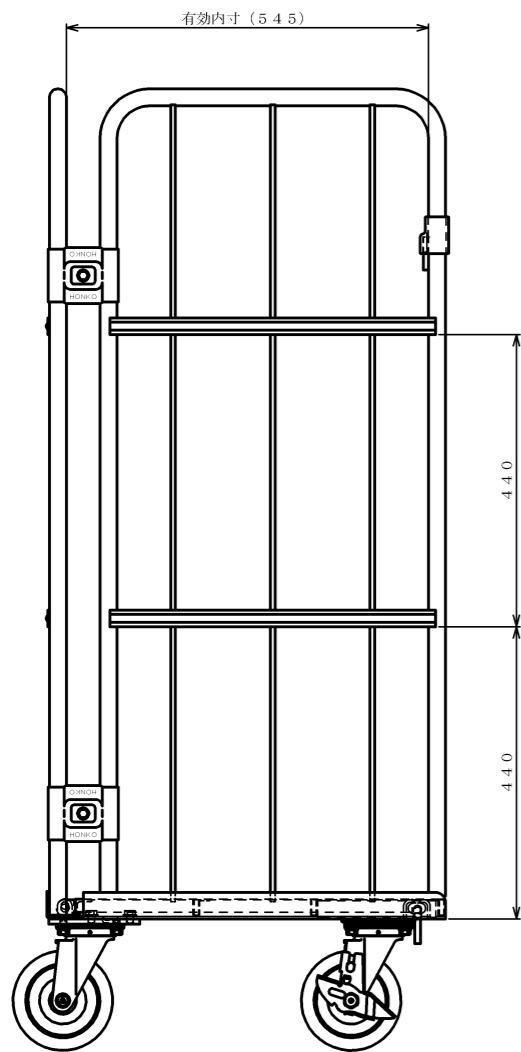

・キャスター配置:

○ 自在
● 自在ストッパー付

・塗装色: グリーン

・看板:

φ150自在キャスター

△×-	-	-	投影法	尺度	商品名	仕様	品名	HONKO MFG. CO., LTD.
△×-	-	-	第三角法	1/5.5	イージーコンテナ	床板スチールタイプ	ELS-1-45	
△×-	-	-		作成日	サイズ	材質	処理	
改訂	日付	変更内容		2011.03.01	800×600×1450	スチール	焼付塗装	