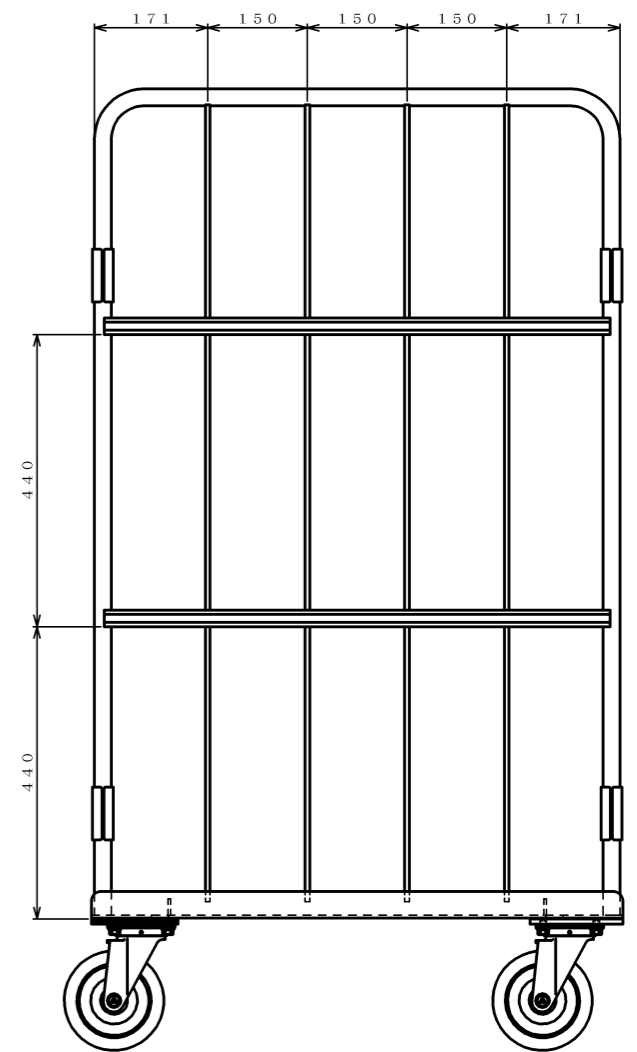

・キャスター配置:

○ 自在
● 自在ストッパー付

・塗装色: グリーン

・看板:

φ150自在キャスター

△×-	-	-	投影法	尺度	商品名	仕様	品名	HONKO MFG. CO., LTD.
△×-	-	-	第三角法	1/5.5	イージーコンテナ	床板スチールタイプ	ELS-1-45	
△×-	-	-		作成日	サイズ	材質	処理	
改訂	日付	変更内容		2011.03.01	800×600×1450	スチール	焼付塗装	