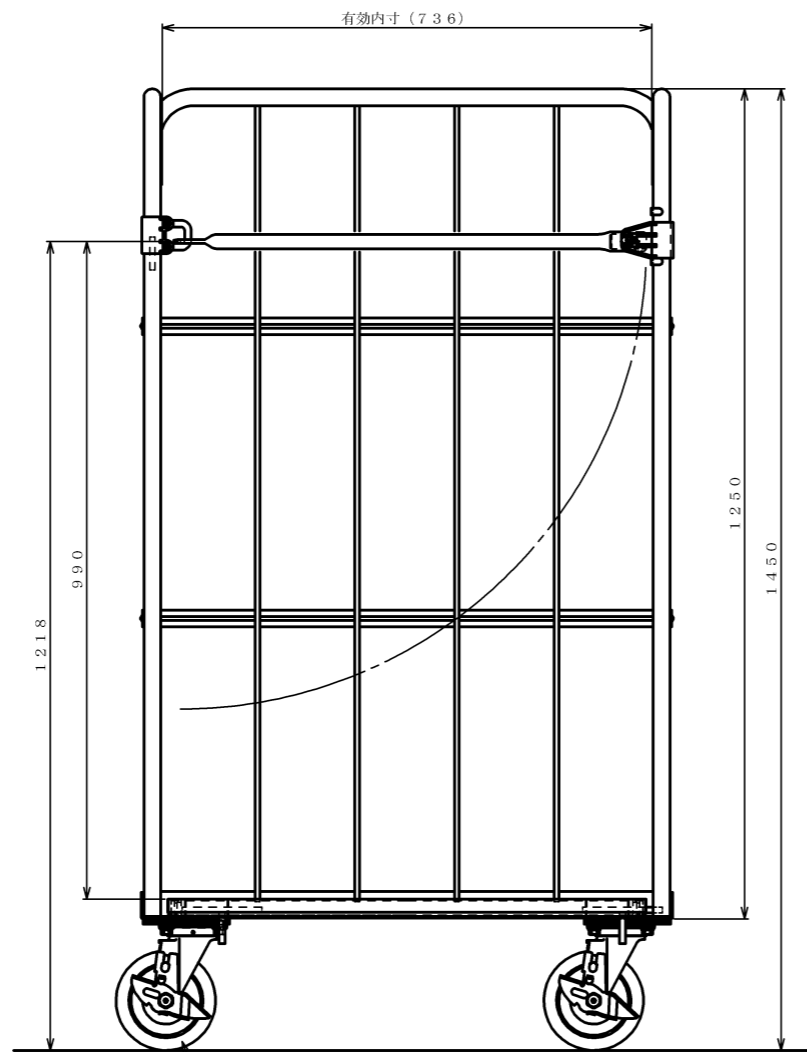

・キャスター配置:

○ 自在
● 自在ストッパー付

・塗装色: グリーン

・看板:

φ150自在キャスター

△×-	-	-	投影法	尺度	商品名	仕様	品名	HONKO MFG. CO., LTD.
△×-	-	-	第三角法	1/5.5	イージーコンテナ	床板スチールタイプ	ELS-1-45	
△×-	-	-		作成日	サイズ	材質	処理	
改訂	日付	変更内容		2011.03.01	800×600×1450	スチール	焼付塗装	