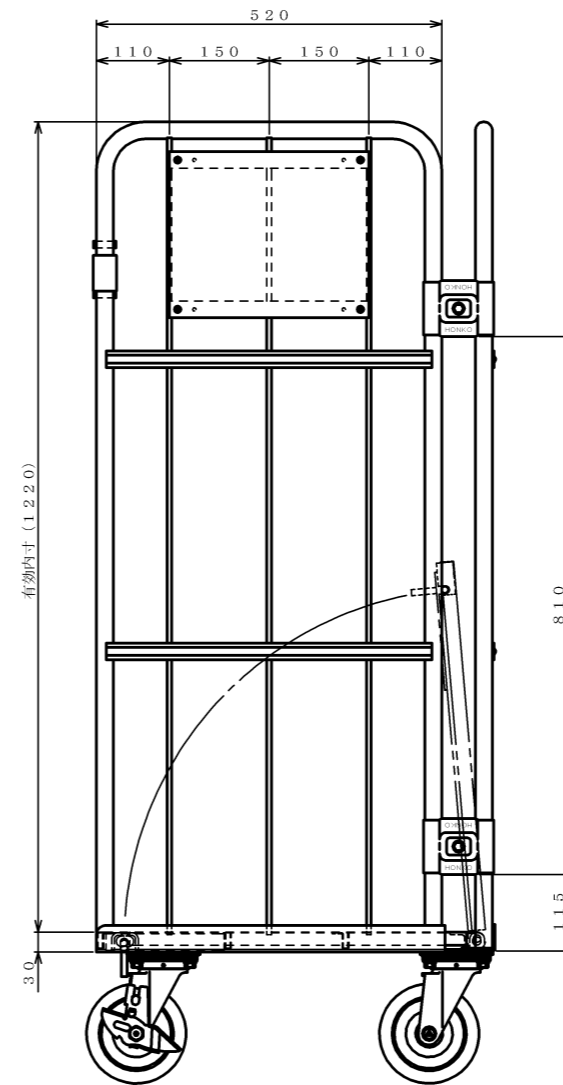

・キャスター配置:

○ 自在
● 自在ストッパー付

・塗装色: グリーン

・看板:

φ150自在キャスター

△×-	-	-	投影法	尺度	商品名	仕様	品名	HONKO MFG. CO., LTD.
△×-	-	-	第三角法	1/5.5	イージーコンテナ	床板スチールタイプ	ELS-1-45	
△×-	-	-		作成日	サイズ	材質	処理	
改訂	日付	変更内容		2011.03.01	800×600×1450	スチール	焼付塗装	