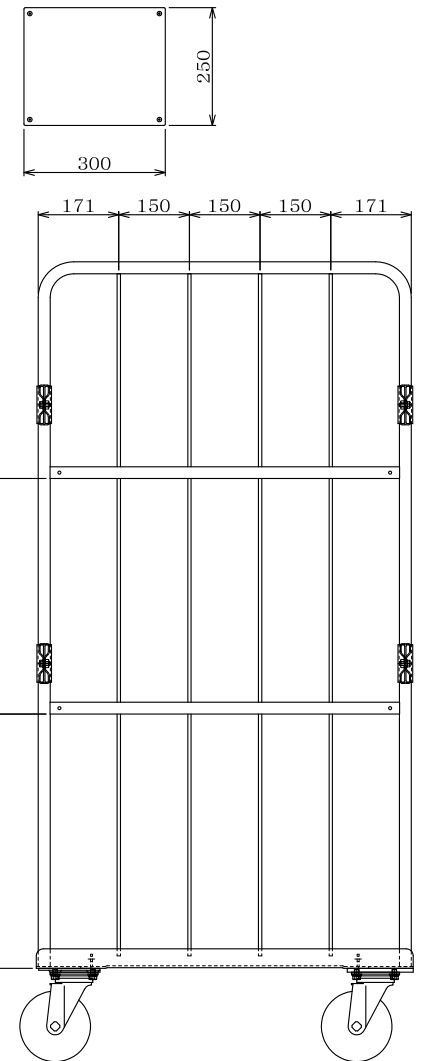

・キャスター配置:

・塗装色: グリーン 又は アイボリー

・看板:

△×-	-	-	投影法	尺度	商品名	仕様	品名	HONKO MFG. CO., LTD.
△×-	-	-	第三角法	1/5.5	イージーコンテナ	床板スチールタイプ	NELS-S1	
△×4	'21.10.14	蝶番取付位置変更	作成日		サイズ	材質	処理	
改訂	日付	変更内容	2016.09.30		800×600×1700	スチール	焼付塗装	