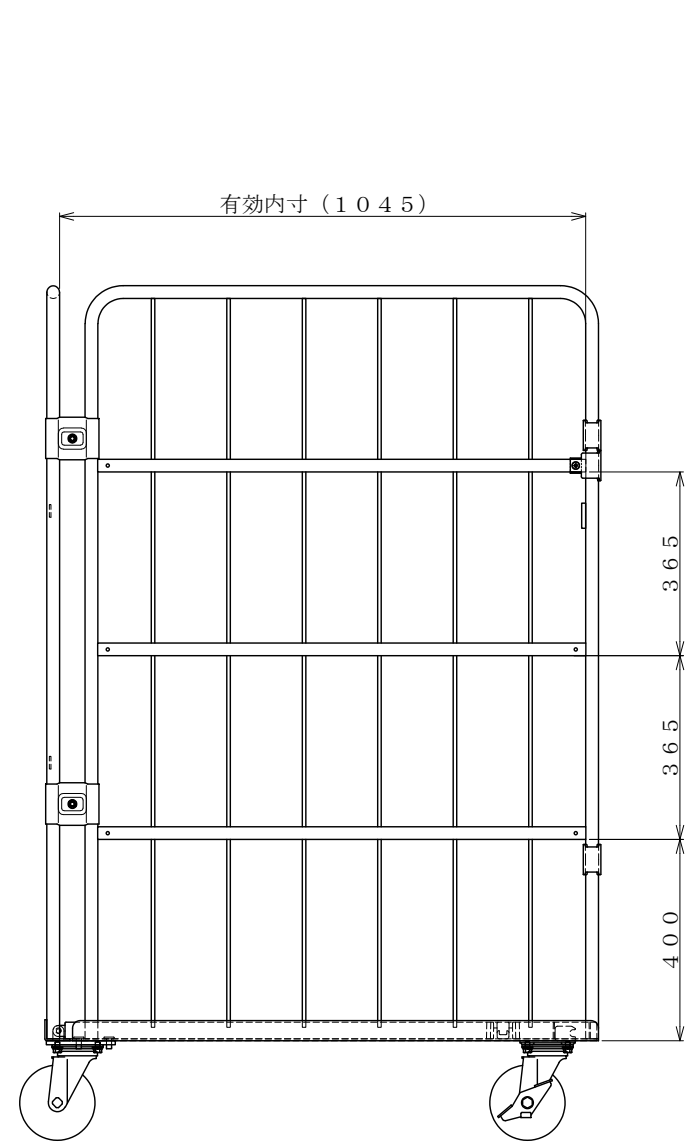

・塗装色: グリーン 又は アイボリー

φ150自在キャスター

△×-	-	-	投影法	尺度	商品名	仕様	品名	HONKO MFG. CO., LTD.
△×-	-	-	第三角法	1/7.5	イージーコンテナ	床板樹脂タイプ	NELS観音-NP7	
△×-	-	-	作成日		サイズ	材質	処理	
改訂	日付	変更内容	2025.08.28		1100×1100×1700	スチール	焼付塗装	