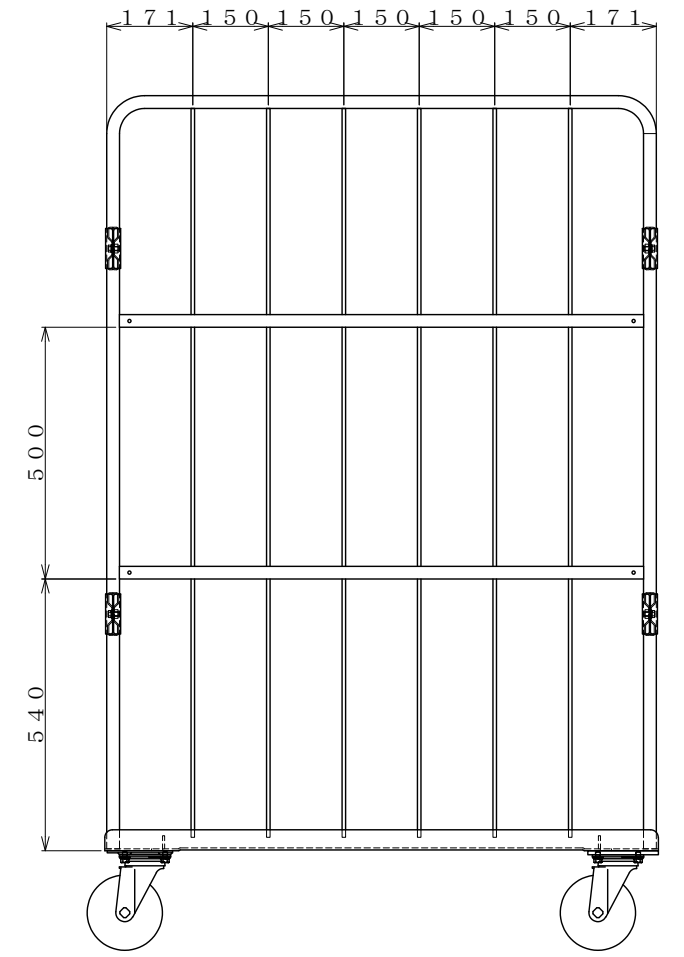

・塗装色: グリーン 又は アイボリー

φ150自在キャスター

△×-	-	-	投影法	尺度	商品名	仕様	品名	HONKO MFG. CO., LTD.
△×-	-	-	第三角法	1/7.5	イージーコンテナ	床板樹脂タイプ	NELS観音-NP7	
△×-	-	-	作成日		サイズ	材質	処理	
改訂	日付	変更内容	2025.08.28		1100×1100×1700	スチール	焼付塗装	