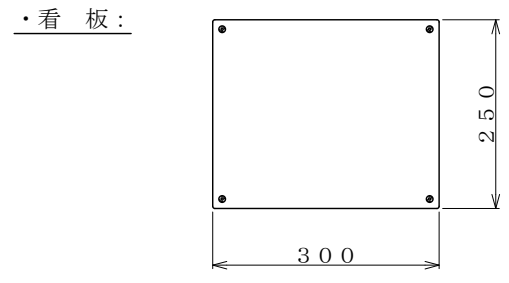

・塗装色: グリーン 又は アイボリー

φ150自在キャスター

△×-	-	-	投影法	尺度	商品名	仕様	品名	HONKO MFG. CO., LTD.
△×-	-	-	第三角法	1/7.5	イージーコンテナ	床板樹脂タイプ	NELS観音-NP7	
△×-	-	-	作成日		サイズ	材質	処理	
改訂	日付	変更内容	2025.08.28		1100×1100×1700	スチール	焼付塗装	