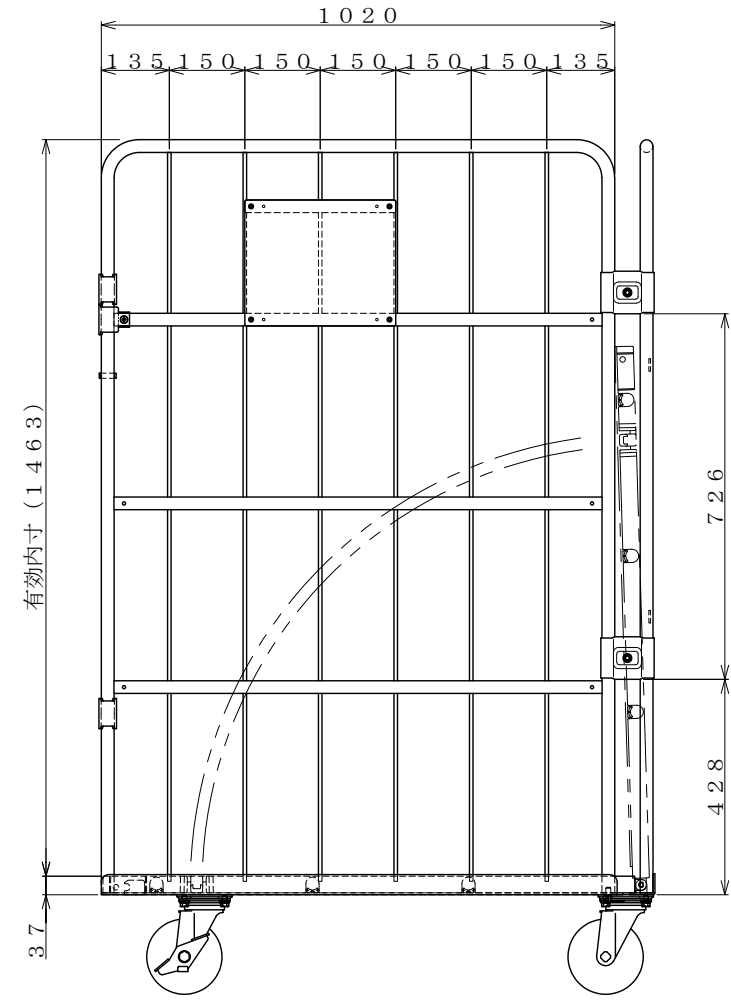

・塗装色: グリーン 又は アイボリー

φ150自在キャスター

△×-	-	-	投影法	尺度	商品名	仕様	品名	HONKO MFG. CO., LTD.
△×-	-	-	第三角法	1/7.5	イージーコンテナ	床板樹脂タイプ	NELS観音-NP7	
△×-	-	-	作成日		サイズ	材質	処理	
改訂	日付	変更内容	2025.08.28		1100×1100×1700	スチール	焼付塗装	