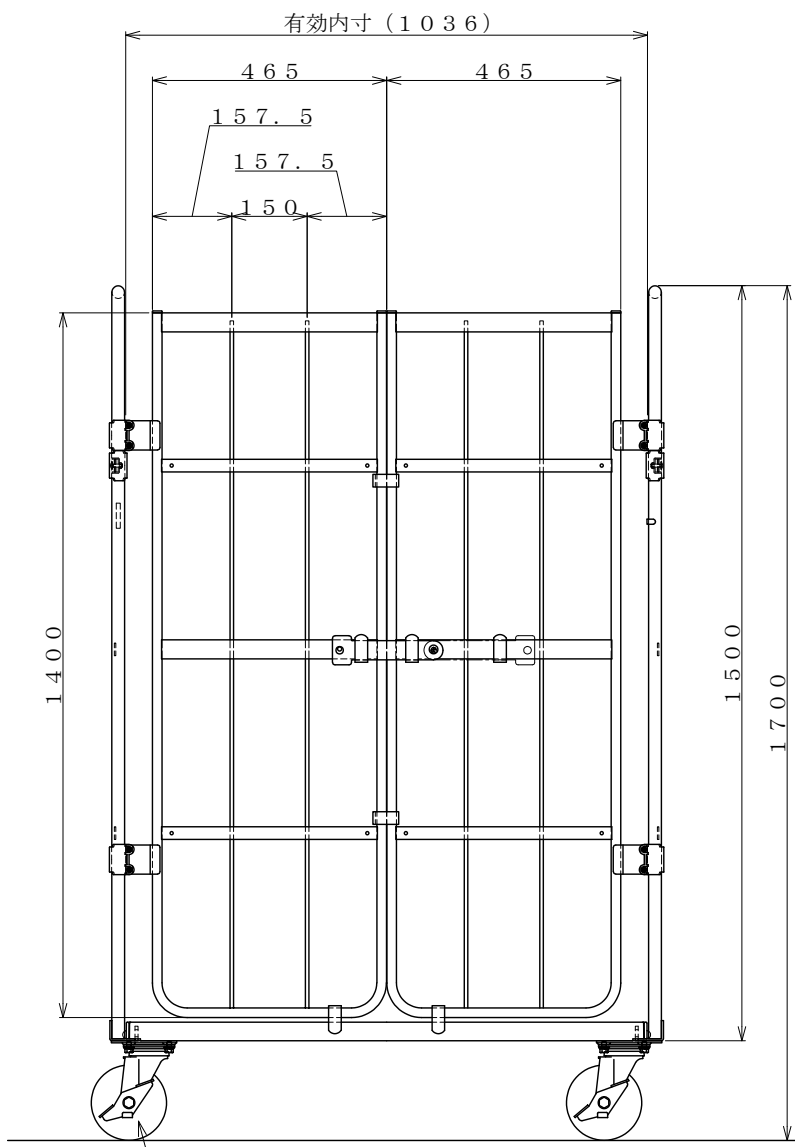

・塗装色: グリーン 又は アイボリー

φ150自在キャスター

△×-	-	-	投影法	尺度	商品名	仕様	品名	HONKO MFG. CO., LTD.
△×-	-	-	第三角法	1/7.5	イージーコンテナ	床板樹脂タイプ	NELS観音-NP7	
△×-	-	-	作成日		サイズ	材質	処理	
改訂	日付	変更内容	2025.08.28		1100×1100×1700	スチール	焼付塗装	