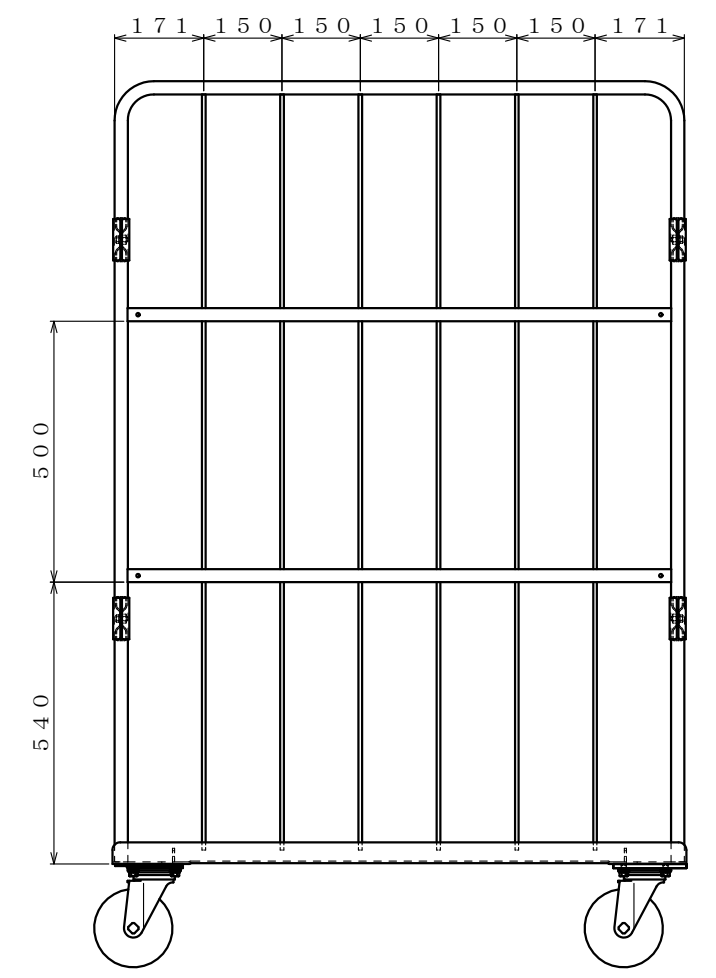

・塗装色: グリーン 又は アイボリー

φ150 自在キャスター

△×-	-	-	投影法	尺度	商品名	仕様	品名	HONKO MFG. CO., LTD.
△×-	-	-	第三角法	1/7	イージーコンテナ	床板樹脂タイプ	NELS観音-NP5	
△×-	-	-	作成日	2025.06.09	サイズ	材質	処理	
改訂	日付	変更内容			1100×800×1700	スチール	焼付塗装	