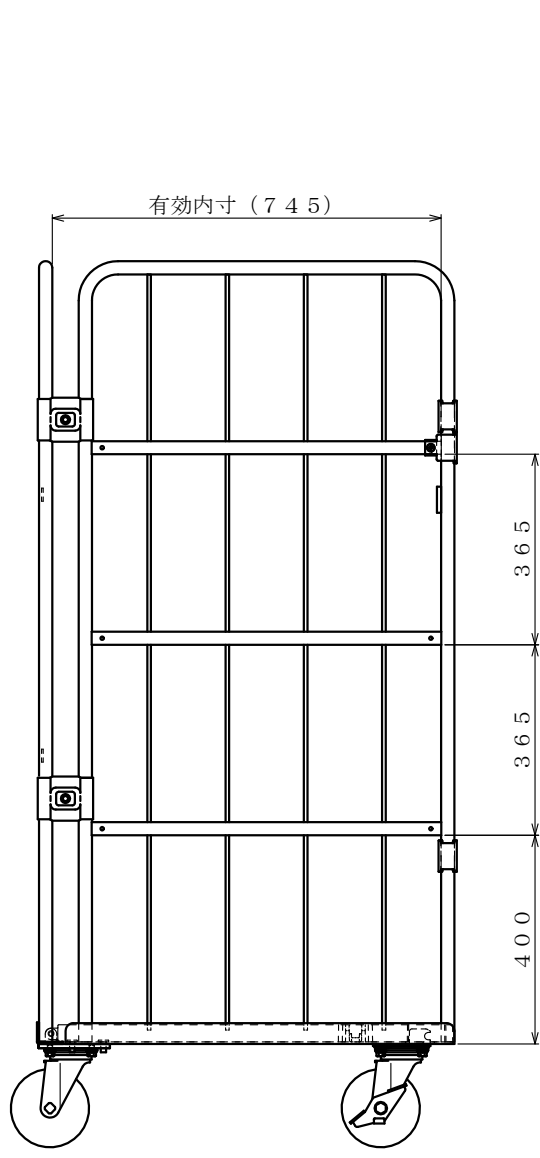

・塗装色: グリーン 又は アイボリー

φ150 自在キャスター

△×-	-	-	投影法	尺度	商品名	仕様	品名	HONKO MFG. CO., LTD.
△×-	-	-	第三角法	1/7	イージーコンテナ	床板樹脂タイプ	NELS観音-NP5	
△×-	-	-	作成日	2025.06.09	サイズ	材質	処理	
改訂	日付	変更内容			1100×800×1700	スチール	焼付塗装	