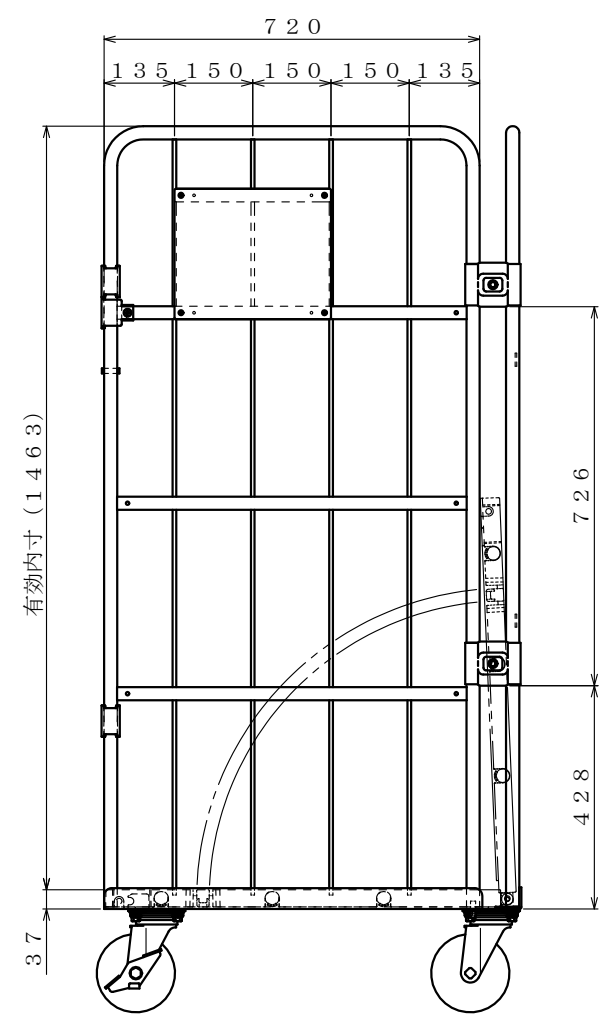

・塗装色: グリーン 又は アイボリー

φ150 自在キャスター

△×-	-	-	投影法	尺度	商品名	仕様	品名	HONKO MFG. CO., LTD.
△×-	-	-	第三角法	1/7	イージーコンテナ	床板樹脂タイプ	NELS観音-NP5	
△×-	-	-	作成日	2025.06.09	サイズ	材質	処理	
改訂	日付	変更内容			1100×800×1700	スチール	焼付塗装	