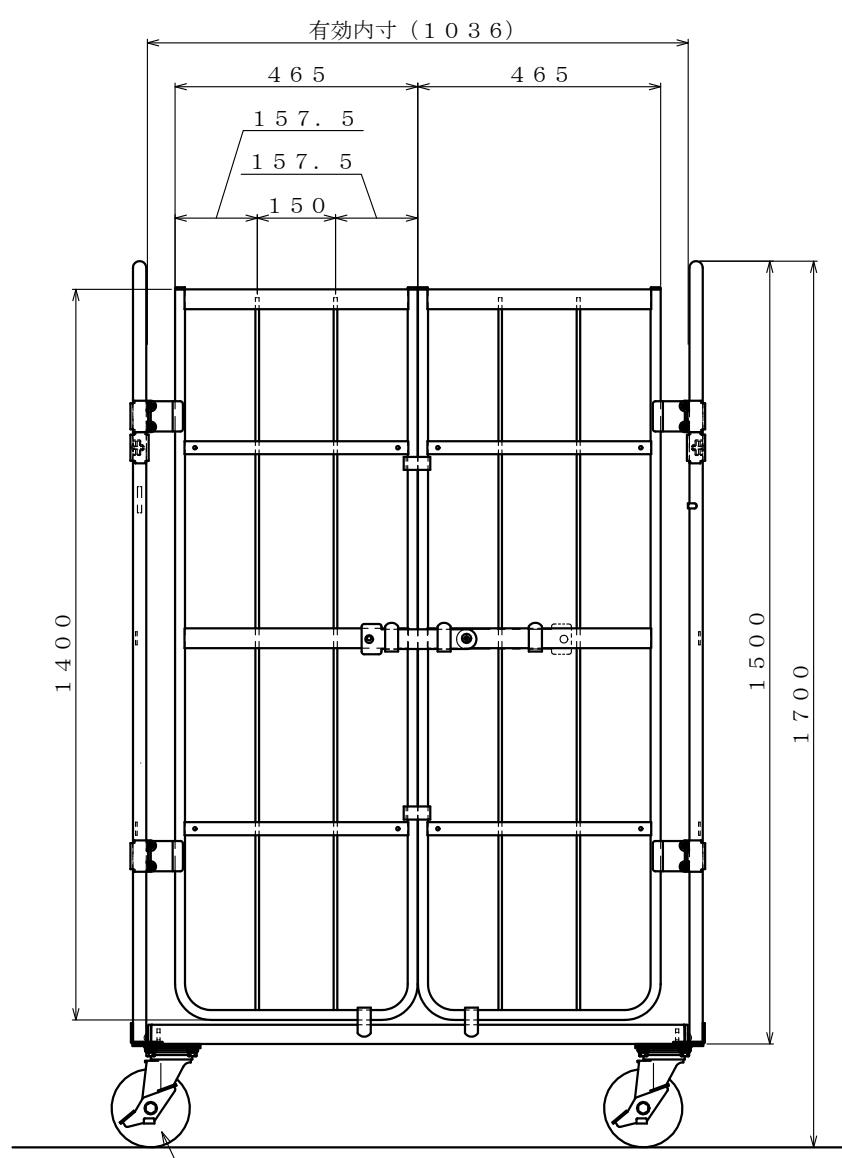

・塗装色: グリーン 又は アイボリー

φ150 自在キャスター

△×-	-	-	投影法	尺度	商品名	仕様	品名	HONKO MFG. CO., LTD.
△×-	-	-	第三角法	1/7	イージーコンテナ	床板樹脂タイプ	NELS観音-NP5	
△×-	-	-	作成日	2025.06.09	サイズ	材質	処理	
改訂	日付	変更内容			1100×800×1700	スチール	焼付塗装	