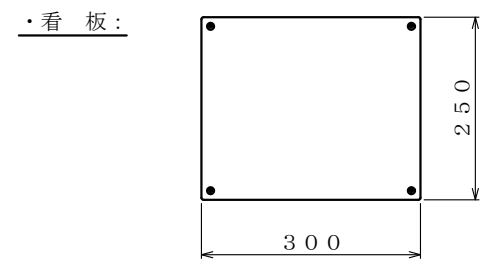

・塗装色: グリーン 又は アイボリー

φ150 自在キャスター

△×-	-	-	投影法	尺度	商品名	仕様	品名	HONKO MFG. CO., LTD.
△×-	-	-	第三角法	1/7	イージーコンテナ	床板樹脂タイプ	NELS観音-NP5	
△×-	-	-	作成日	2025.06.09	サイズ	材質	処理	
改訂	日付	変更内容			1100×800×1700	スチール	焼付塗装	