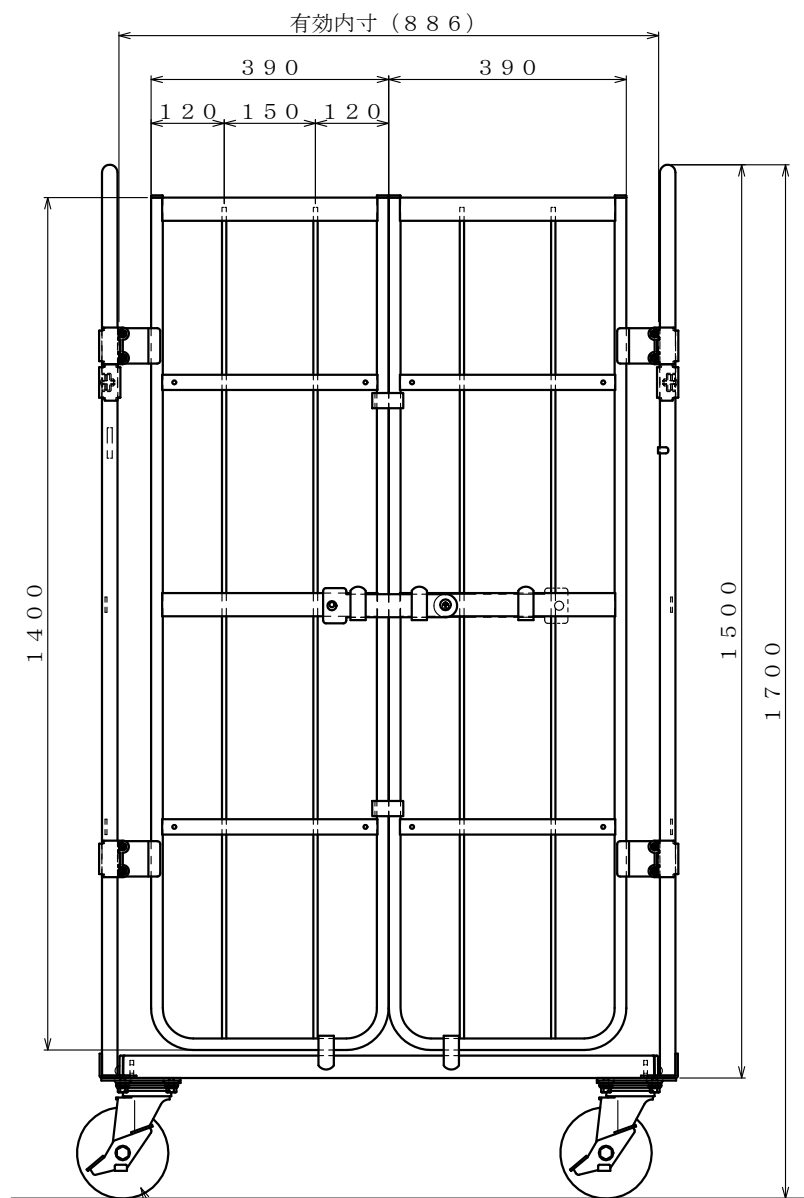

・キャスター配置：

○ 自在
● 自在ストッパー付

・塗装色： グリーン 又は アイボリー

・看板：

φ150自在キャスター

△×-	-	-	投影法	尺度	商品名	仕様	品名	HONKO MFG. CO., LTD.
△×-	-	-	第三角法	1/6	イージーコンテナ	床板樹脂タイプ	NELS観音-NP4	
△×-	-	-	作成日	2025.06.09	サイズ	材質	処理	
改訂	日付	変更内容			950×800×1700	スチール	焼付塗装	