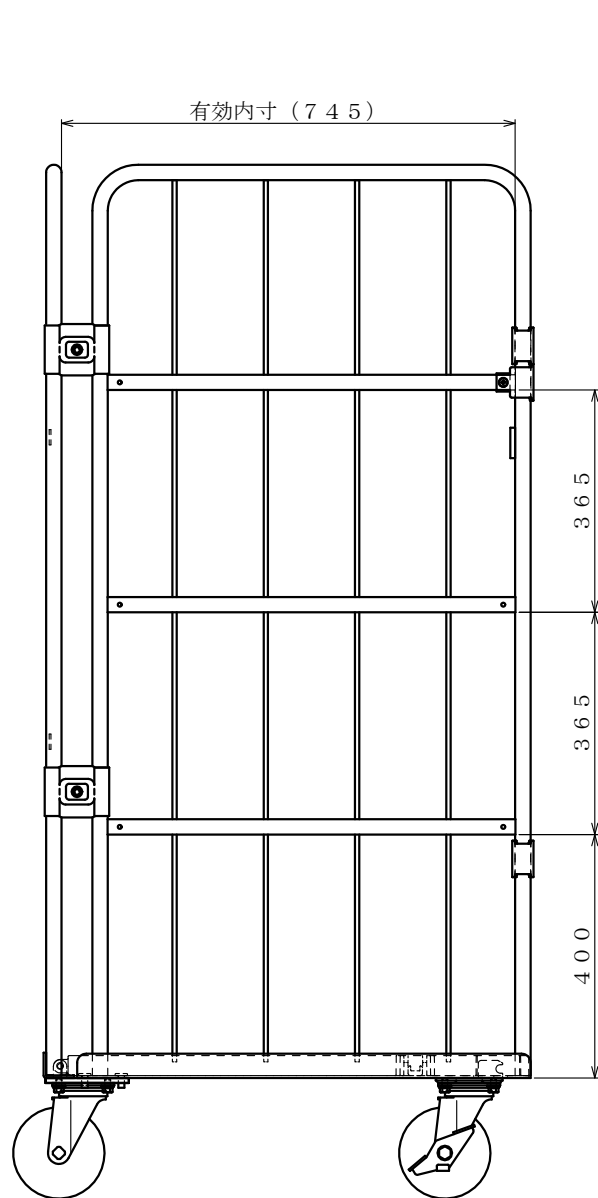

・キャスター配置：

○ 自在
● 自在ストッパー付

・塗装色： グリーン 又は アイボリー

・看板：

φ150自在キャスター

△×-	-	-	投影法	尺度	商品名	仕様	品名	HONKO MFG. CO., LTD.
△×-	-	-	第三角法	1/6	イージーコンテナ	床板樹脂タイプ	NELS観音-NP4	
△×-	-	-	作成日	2025.06.09	サイズ	材質	処理	
改訂	日付	変更内容			950×800×1700	スチール	焼付塗装	