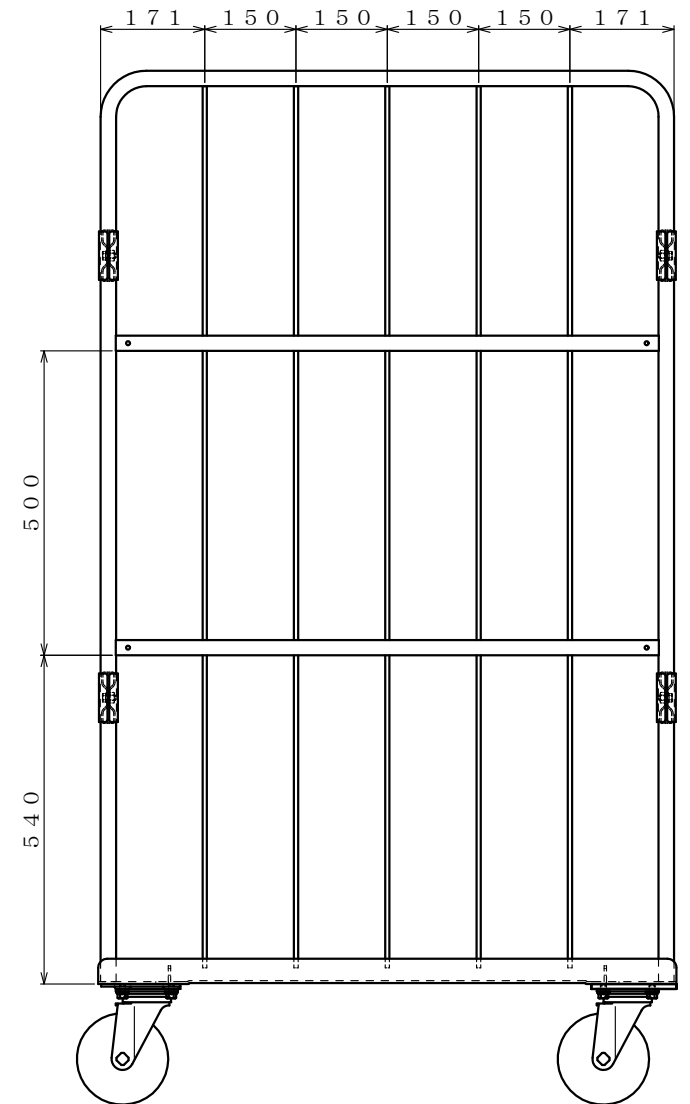

・キャスター配置：

○ 自在
● 自在ストッパー付

・塗装色： グリーン 又は アイボリー

・看板：

φ150自在キャスター

△×-	-	-	投影法	尺度	商品名	仕様	品名	HONKO MFG. CO., LTD.
△×-	-	-	第三角法	1/6	イージーコンテナ	床板樹脂タイプ	NELS観音-NP4	
△×-	-	-	作成日	2025.06.09	サイズ	材質	処理	
改訂	日付	変更内容			950×800×1700	スチール	焼付塗装	