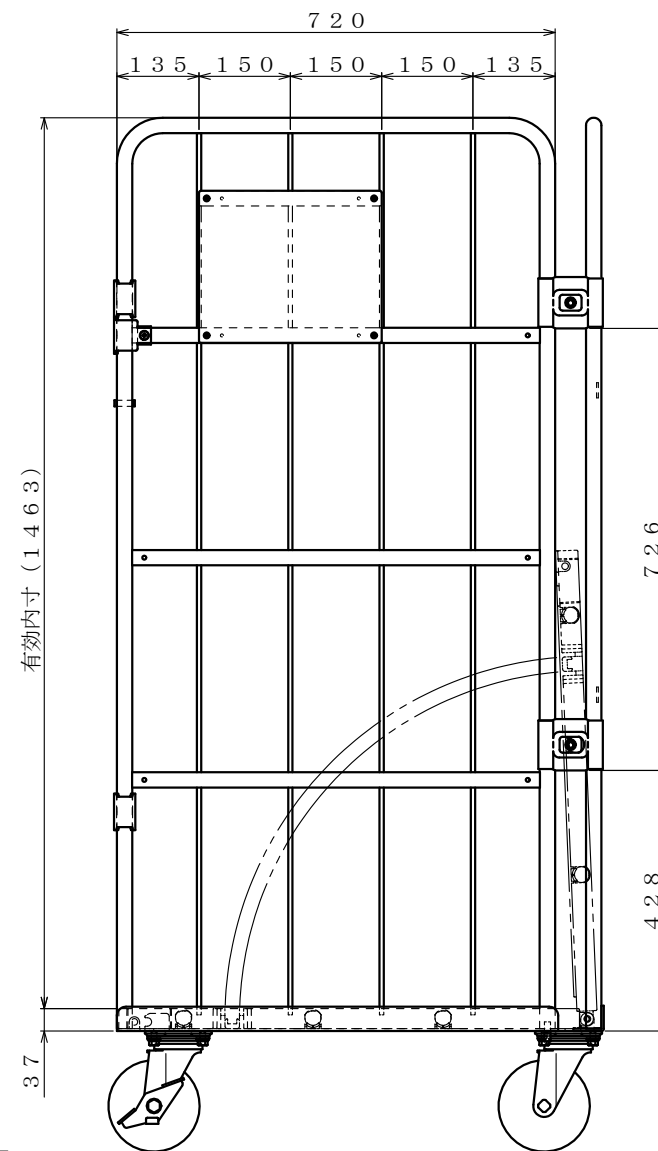

・キャスター配置：

○ 自在
● 自在ストッパー付

・塗装色： グリーン 又は アイボリー

・看板：

φ150自在キャスター

△×-	-	-	投影法	尺度	商品名	仕様	品名	HONKO MFG. CO., LTD.
△×-	-	-	第三角法	1/6	イージーコンテナ	床板樹脂タイプ	NELS観音-NP4	
△×-	-	-	作成日	2025.06.09	サイズ	材質	処理	
改訂	日付	変更内容			950×800×1700	スチール	焼付塗装	