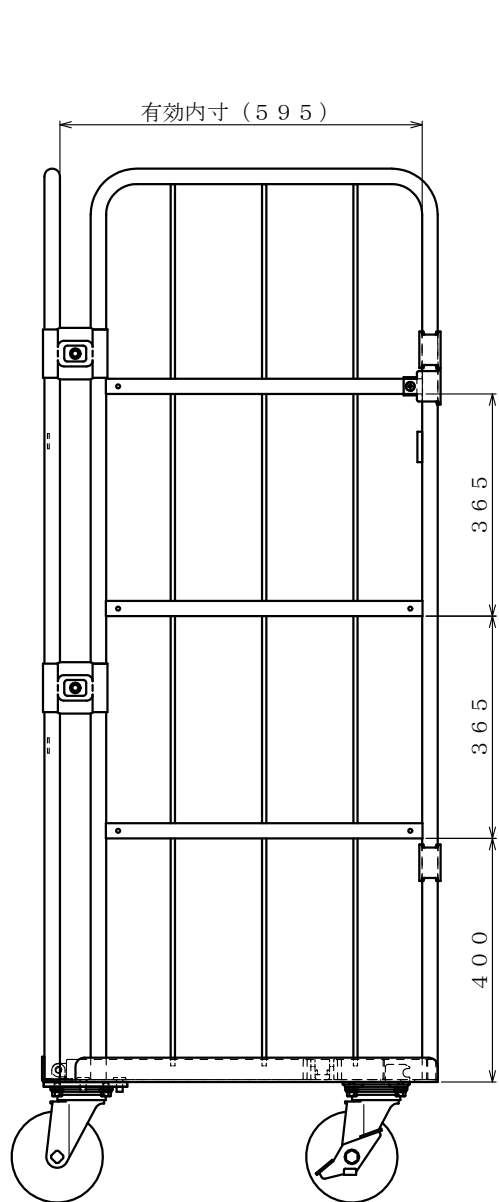

・キャスター配置:

・塗装色: グリーン 又は アイボリー

・看板:

φ150自在キャスター

△×-	-	-	投影法	尺度	商品名	仕様	品名	HONKO MFG. CO., LTD.
△×-	-	-	第三角法	1/6	イージーコンテナ	床板樹脂タイプ	NELS観音-NP3	
△×-	-	-	作成日		サイズ	材質	処理	
改訂	日付	変更内容	2025.06.09		850×650×1700	スチール	焼付塗装	