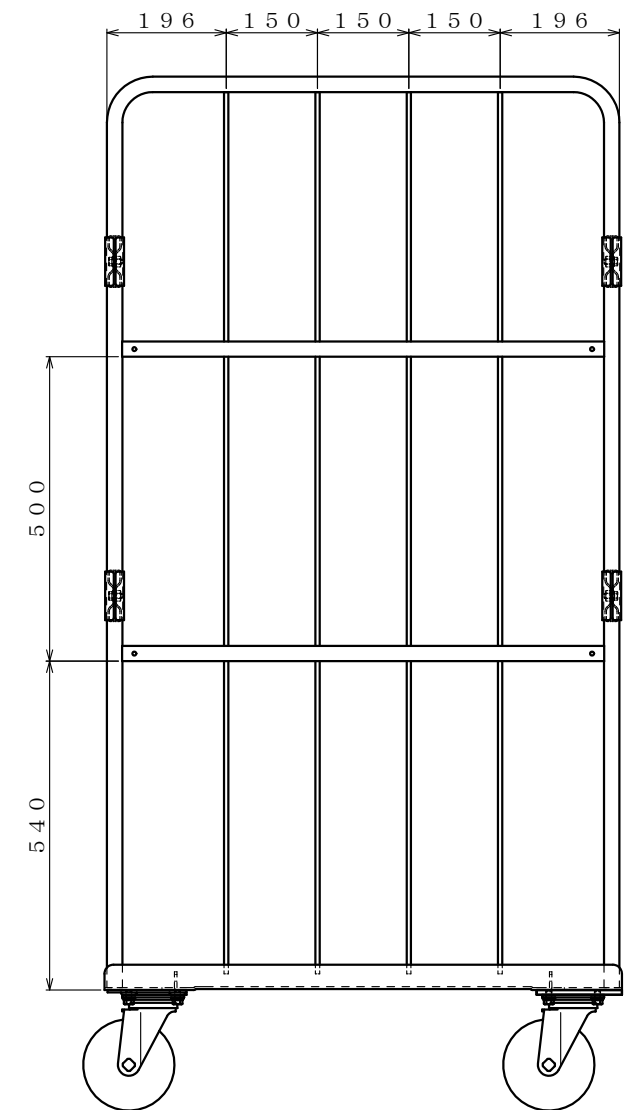

・キャスター配置:

・塗装色: グリーン 又は アイボリー

・看板:

φ150自在キャスター

△×-	-	-	投影法	尺度	商品名	仕様	品名	HONKO MFG. CO., LTD.
△×-	-	-	第三角法	1/6	イージーコンテナ	床板樹脂タイプ	NELS観音-NP3	
△×-	-	-	作成日		サイズ	材質	処理	
改訂	日付	変更内容	2025.06.09		850×650×1700	スチール	焼付塗装	