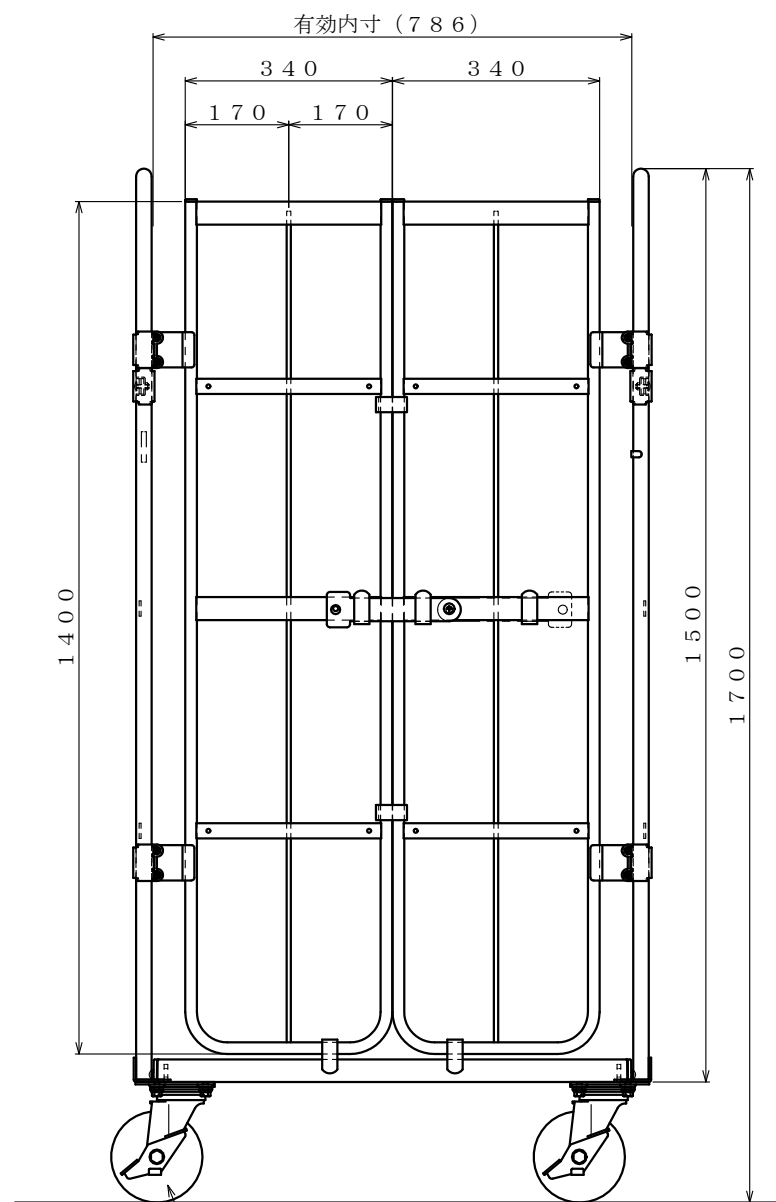

・キャスター配置:

・塗装色: グリーン 又は アイボリー

・看板:

φ150自在キャスター

△×-	-	-	投影法	尺度	商品名	仕様	品名	HONKO MFG. CO., LTD.
△×-	-	-	第三角法	1/6	イージーコンテナ	床板樹脂タイプ	NELS観音-NP3	
△×-	-	-	作成日		サイズ	材質	処理	
改訂	日付	変更内容	2025.06.09		850×650×1700	スチール	焼付塗装	