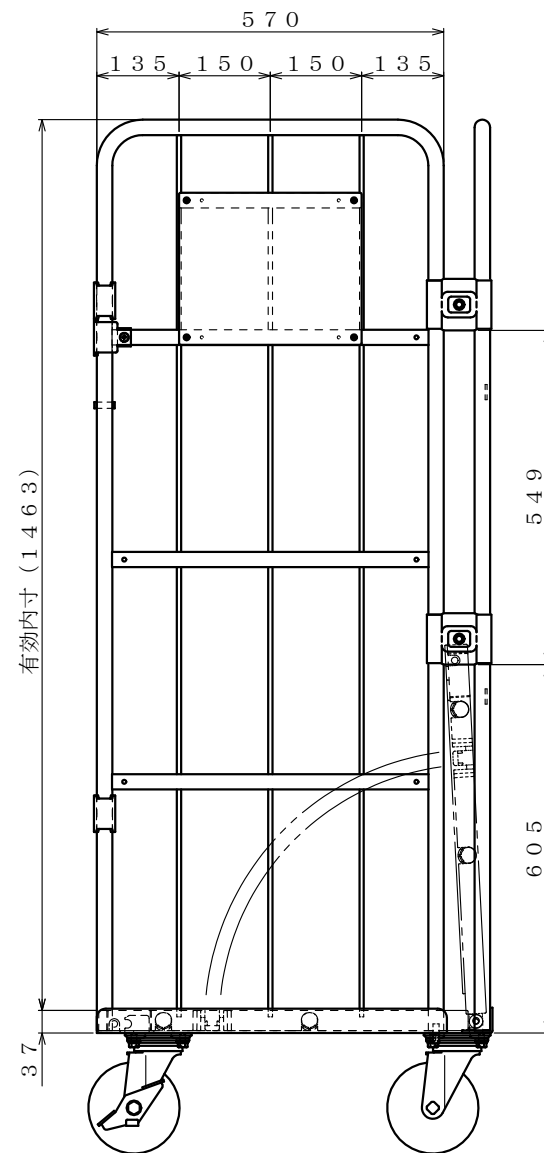

・キャスター配置:

・塗装色: グリーン 又は アイボリー

・看板:

φ150自在キャスター

△×-	-	-	投影法	尺度	商品名	仕様	品名	HONKO MFG. CO., LTD.
△×-	-	-	第三角法	1/6	イージーコンテナ	床板樹脂タイプ	NELS観音-NP3	
△×-	-	-	作成日		サイズ	材質	処理	
改訂	日付	変更内容	2025.06.09		850×650×1700	スチール	焼付塗装	