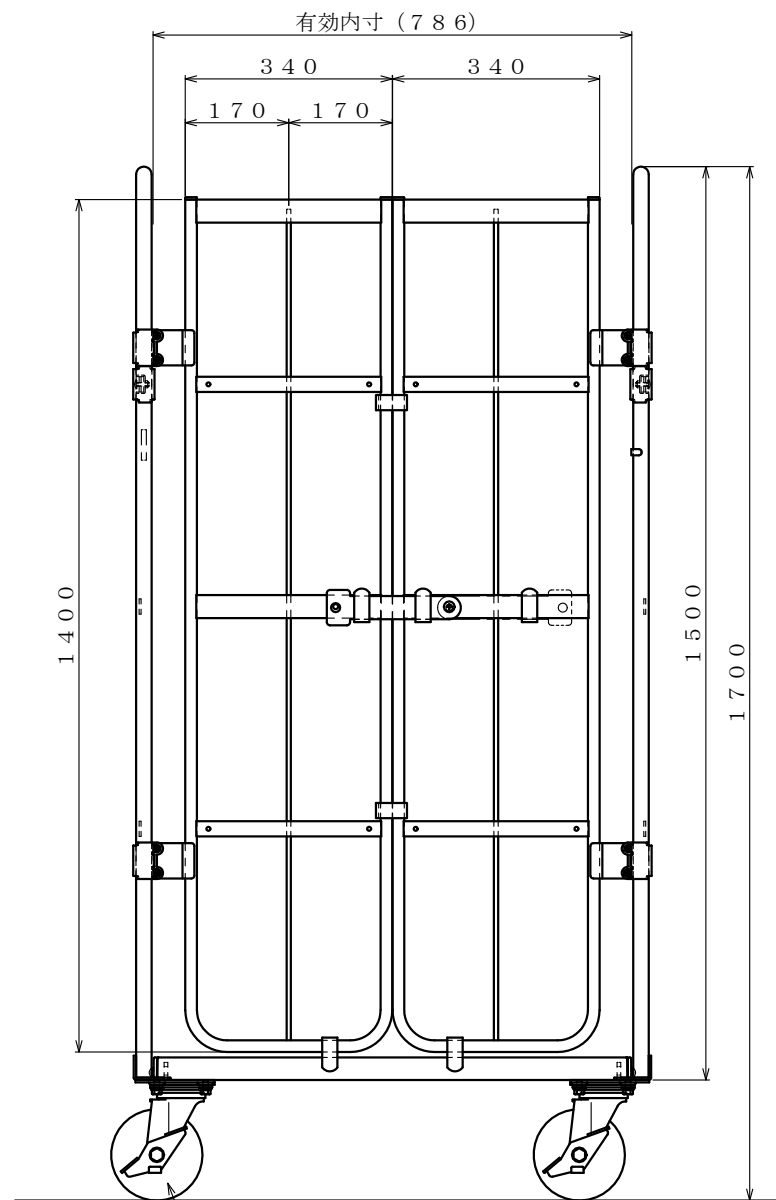

・キャスター配置：

・塗装色： グリーン 又は アイボリー

・看板：

φ150自在キャスター

△×-	-	-	投影法	尺度	商品名	仕様	品名	HONKO MFG. CO., LTD.
△×-	-	-	第三角法	1/6	イージーコンテナ	床板樹脂タイプ	NELS観音-NP2	
△×-	-	-	作成日		サイズ	材質	処理	
改訂	日付	変更内容	2025.06.09		850×600×1700	スチール	焼付塗装	