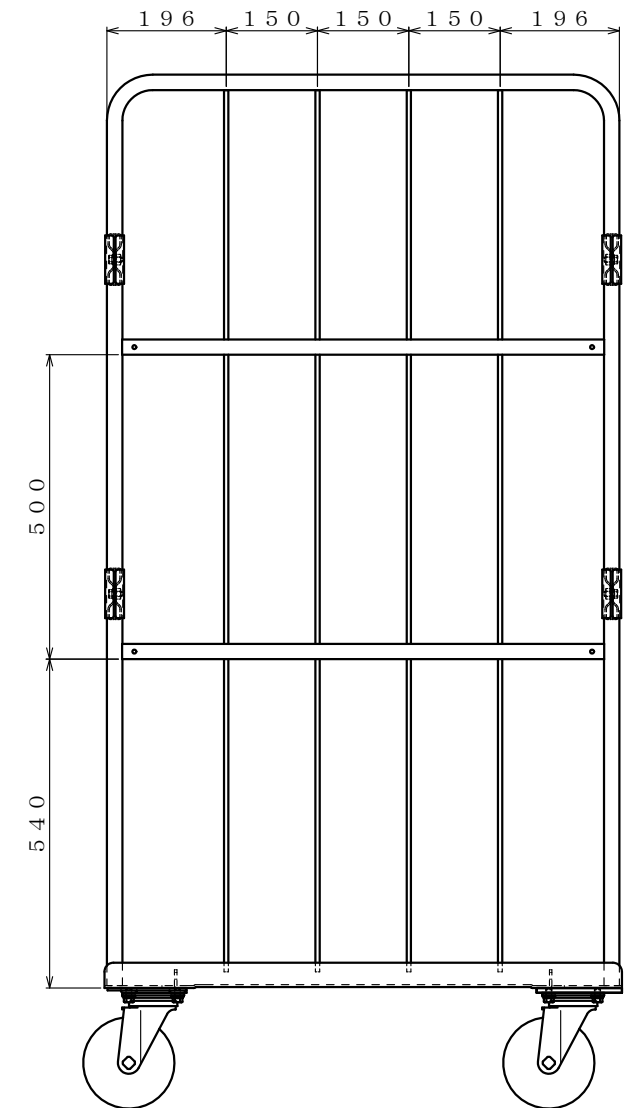

・キャスター配置：

・塗装色： グリーン 又は アイボリー

・看板：

φ150自在キャスター

△×-	-	-	投影法	尺度	商品名	仕様	品名	HONKO MFG. CO., LTD.
△×-	-	-	第三角法	1/6	イージーコンテナ	床板樹脂タイプ	NELS観音-NP2	
△×-	-	-	作成日		サイズ	材質	処理	
改訂	日付	変更内容	2025.06.09		850×600×1700	スチール	焼付塗装	