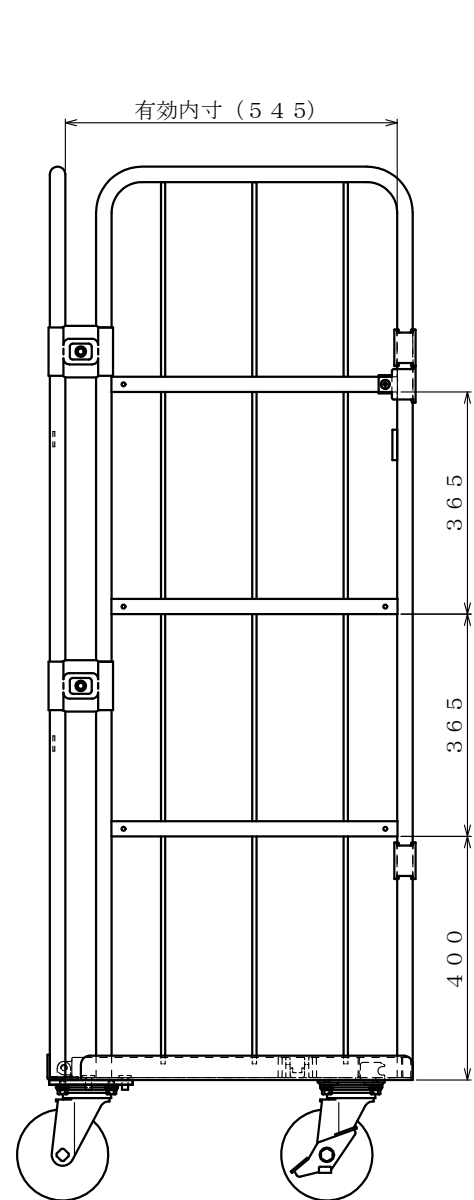

・キャスター配置：

・塗装色： グリーン 又は アイボリー

・看板：

φ150自在キャスター

△×-	-	-	投影法	尺度	商品名	仕様	品名	HONKO MFG. CO., LTD.
△×-	-	-	第三角法	1/6	イージーコンテナ	床板樹脂タイプ	NELS観音-NP2	
△×-	-	-	作成日		サイズ	材質	処理	
改訂	日付	変更内容	2025.06.09		850×600×1700	スチール	焼付塗装	