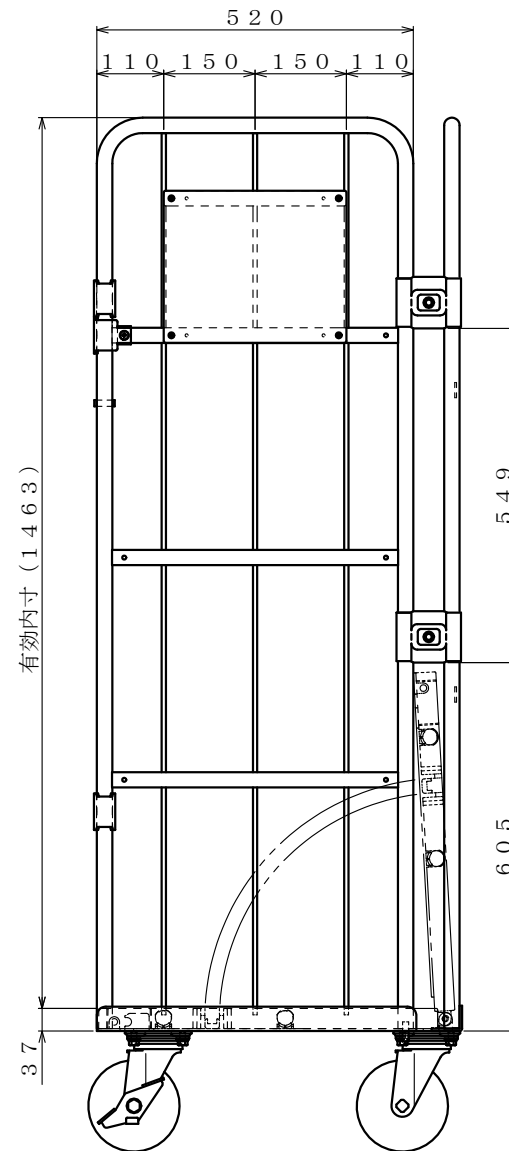

・キャスター配置：

・塗装色： グリーン 又は アイボリー

・看板：

φ150自在キャスター

△×-	-	-	投影法	尺度	商品名	仕様	品名	HONKO MFG. CO., LTD.
△×-	-	-	第三角法	1/6	イージーコンテナ	床板樹脂タイプ	NELS観音-NP2	
△×-	-	-	作成日		サイズ	材質	処理	
改訂	日付	変更内容	2025.06.09		850×600×1700	スチール	焼付塗装	