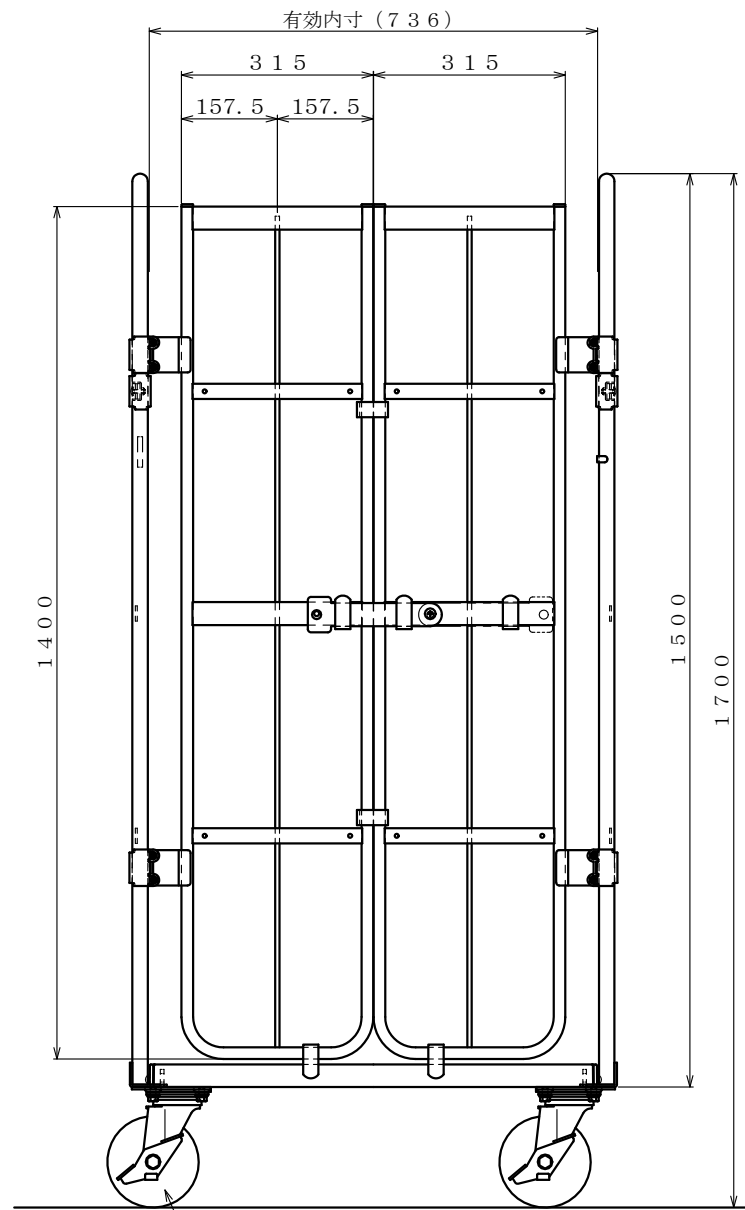

・キャスター配置:

・塗装色: グリーン 又は アイボリー

・看板:

φ150自在キャスター

△×-	-	-	投影法	尺度	商品名	仕様	品名	HONKO MFG. CO., LTD.
△×-	-	-	第三角法	1/6	イージーコンテナ	床板樹脂タイプ	NELS観音-NP1	
△×-	-	-	作成日	サイズ	材質	処理	焼付塗装	
改訂	日付	変更内容	2025.06.09	800×600×1700	スチール			