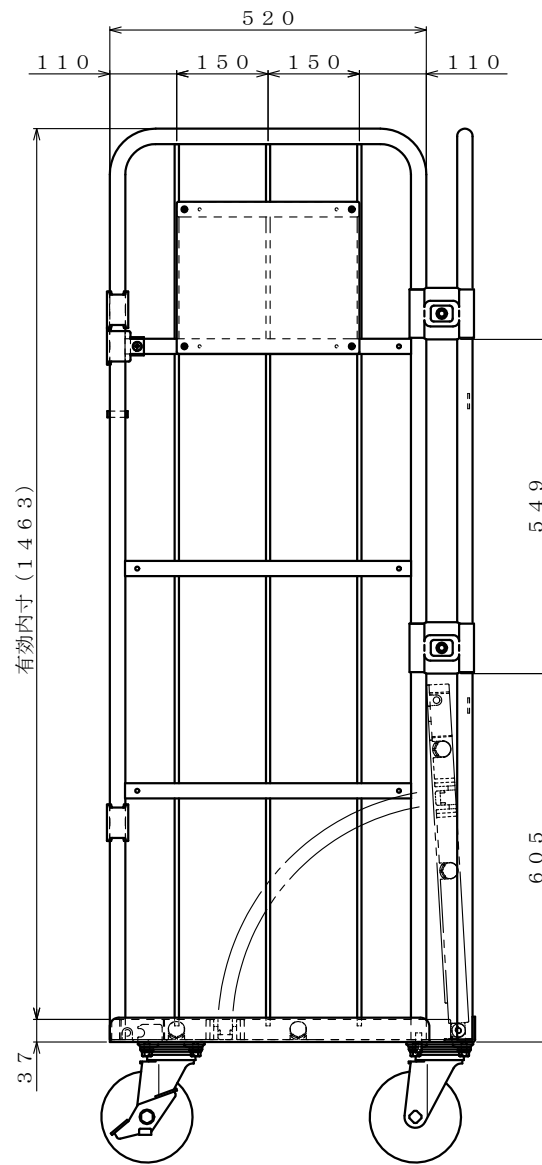

・キャスター配置:

・塗装色: グリーン 又は アイボリー

・看板:

φ150自在キャスター

△×-	-	-	投影法	尺度	商品名	仕様	品名	HONKO MFG. CO., LTD.
△×-	-	-	第三角法	1/6	イージーコンテナ	床板樹脂タイプ	NELS観音-NP1	
△×-	-	-	作成日	サイズ	材質	処理	焼付塗装	
改訂	日付	変更内容	2025.06.09	800×600×1700	スチール			