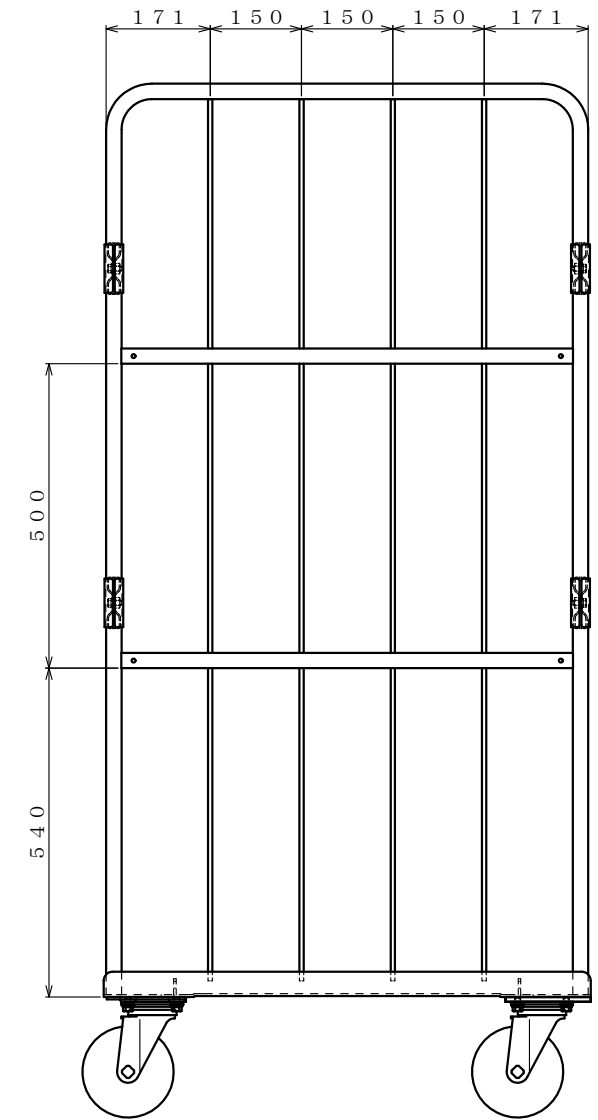

・キャスター配置:

・塗装色: グリーン 又は アイボリー

・看板:

φ150自在キャスター

△×-	-	-	投影法	尺度	商品名	仕様	品名	HONKO MFG. CO., LTD.
△×-	-	-	第三角法	1/6	イージーコンテナ	床板樹脂タイプ	NELS観音-NP1	
△×-	-	-	作成日	サイズ	材質	処理	焼付塗装	
改訂	日付	変更内容	2025.06.09	800×600×1700	スチール			