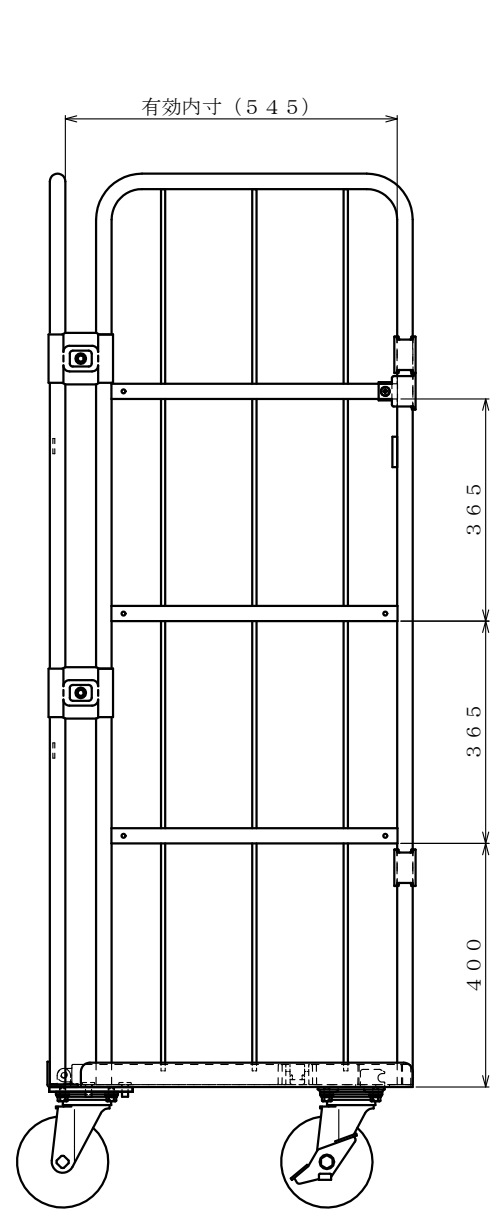

・キャスター配置:

・塗装色: グリーン 又は アイボリー

・看板:

φ150自在キャスター

△×-	-	-	投影法	尺度	商品名	仕様	品名	HONKO MFG. CO., LTD.
△×-	-	-	第三角法	1/6	イージーコンテナ	床板樹脂タイプ	NELS観音-NP1	
△×-	-	-	作成日	サイズ	材質	処理	焼付塗装	
改訂	日付	変更内容	2025.06.09	800×600×1700	スチール			