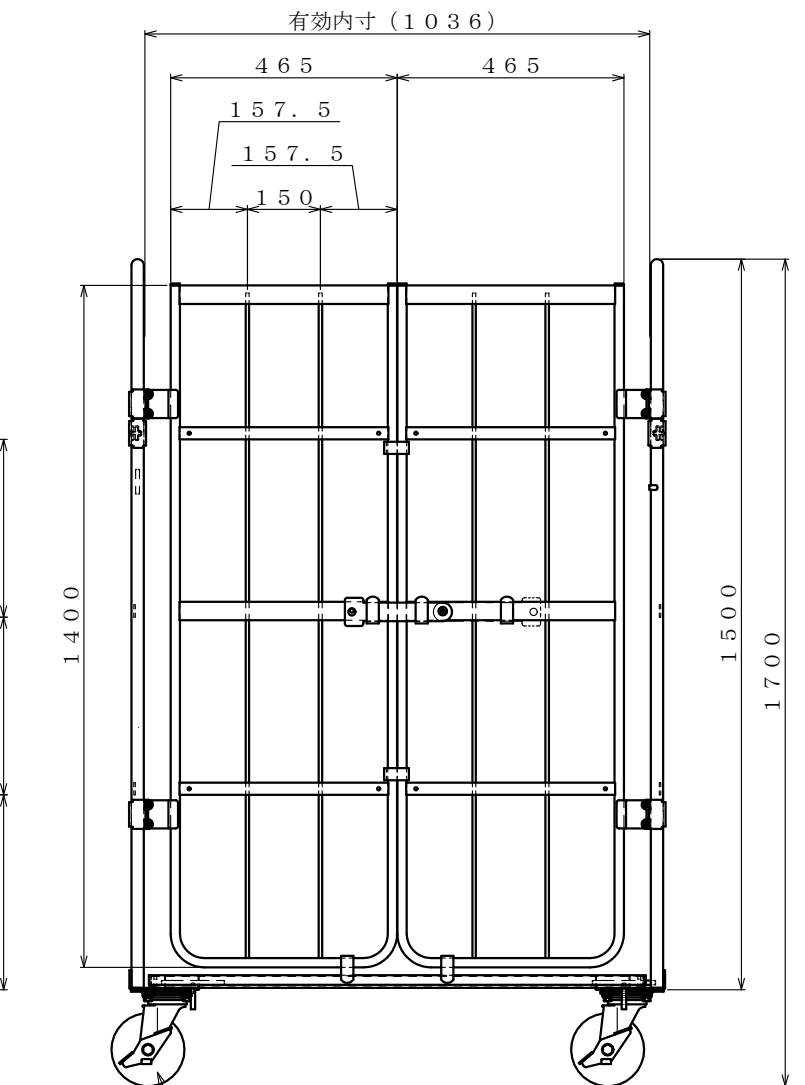

・キャスター配置：

○ 自在
● 自在ストッパー付

・塗装色： グリーン 又は アイボリー

・看板：

φ150自在キャスター

△×-	-	-	投影法	尺度	商品名	仕様	品名	HONKO MFG. CO., LTD.
△×-	-	-	第三角法	1/7.5	イージーコンテナ	床板スチールタイプ	NELS 観音-7	
△×-	-	-		作成日	サイズ	材質	処理	
改訂	日付	変更内容		2025.06.09	1100×1100×1700	スチール	焼付塗装	