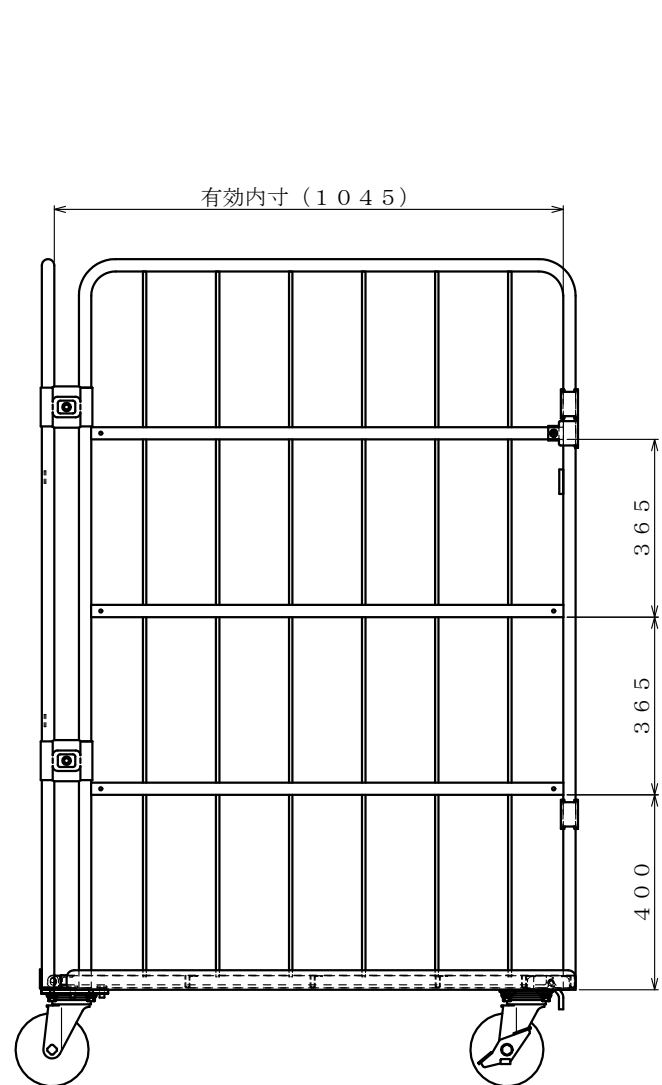

・キャスター配置：

○ 自在
● 自在ストッパー付

・塗装色： グリーン 又は アイボリー

・看板：

φ150自在キャスター

△×-	-	-	投影法	尺度	商品名	仕様	品名	HONKO MFG. CO., LTD.
△×-	-	-	第三角法	1/7.5	イージーコンテナ	床板スチールタイプ	NELS 観音-7	
△×-	-	-		作成日	サイズ	材質	処理	
改訂	日付	変更内容		2025.06.09	1100×1100×1700	スチール	焼付塗装	