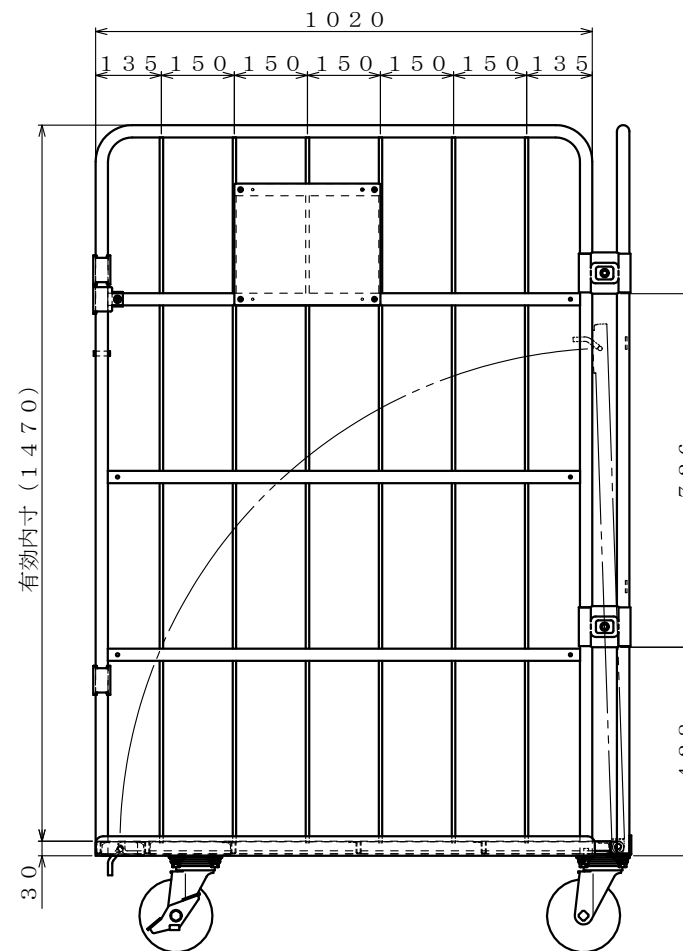

・キャスター配置：

○ 自在
● 自在ストッパー付

・塗装色： グリーン 又は アイボリー

・看板：

φ150自在キャスター

△×-	-	-	投影法	尺度	商品名	仕様	品名	HONKO MFG. CO., LTD.
△×-	-	-	第三角法	1/7.5	イージーコンテナ	床板スチールタイプ	NELS 観音-7	
△×-	-	-		作成日	サイズ	材質	処理	
改訂	日付	変更内容		2025.06.09	1100×1100×1700	スチール	焼付塗装	