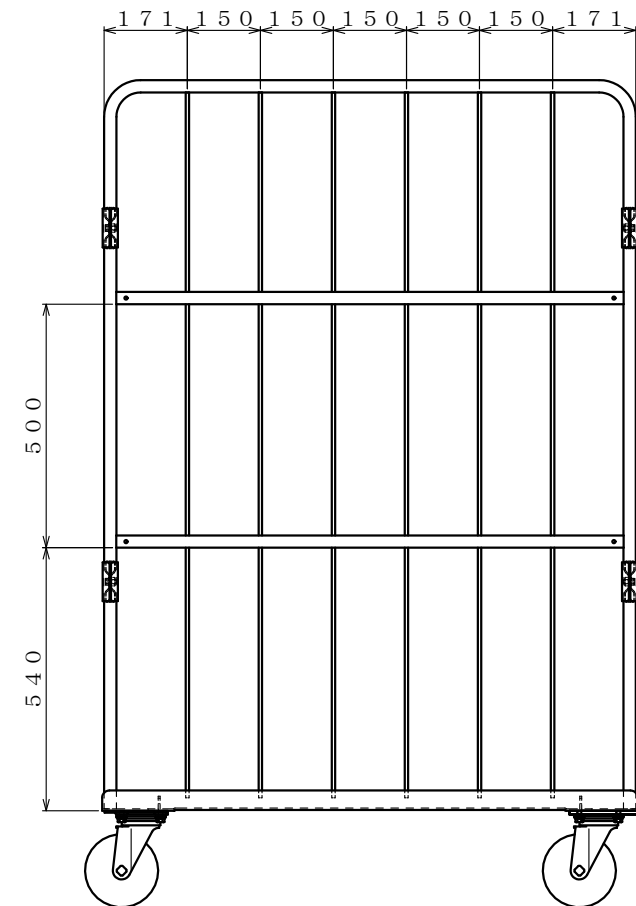

・キャスター配置：

○ 自在
● 自在ストッパー付

・塗装色： グリーン 又は アイボリー

・看板：

φ150自在キャスター

△×-	-	-	投影法	尺度	商品名	仕様	品名	HONKO MFG. CO., LTD.
△×-	-	-	第三角法	1/7.5	イージーコンテナ	床板スチールタイプ	NELS 観音-7	
△×-	-	-		作成日	サイズ	材質	処理	
改訂	日付	変更内容		2025.06.09	1100×1100×1700	スチール	焼付塗装	