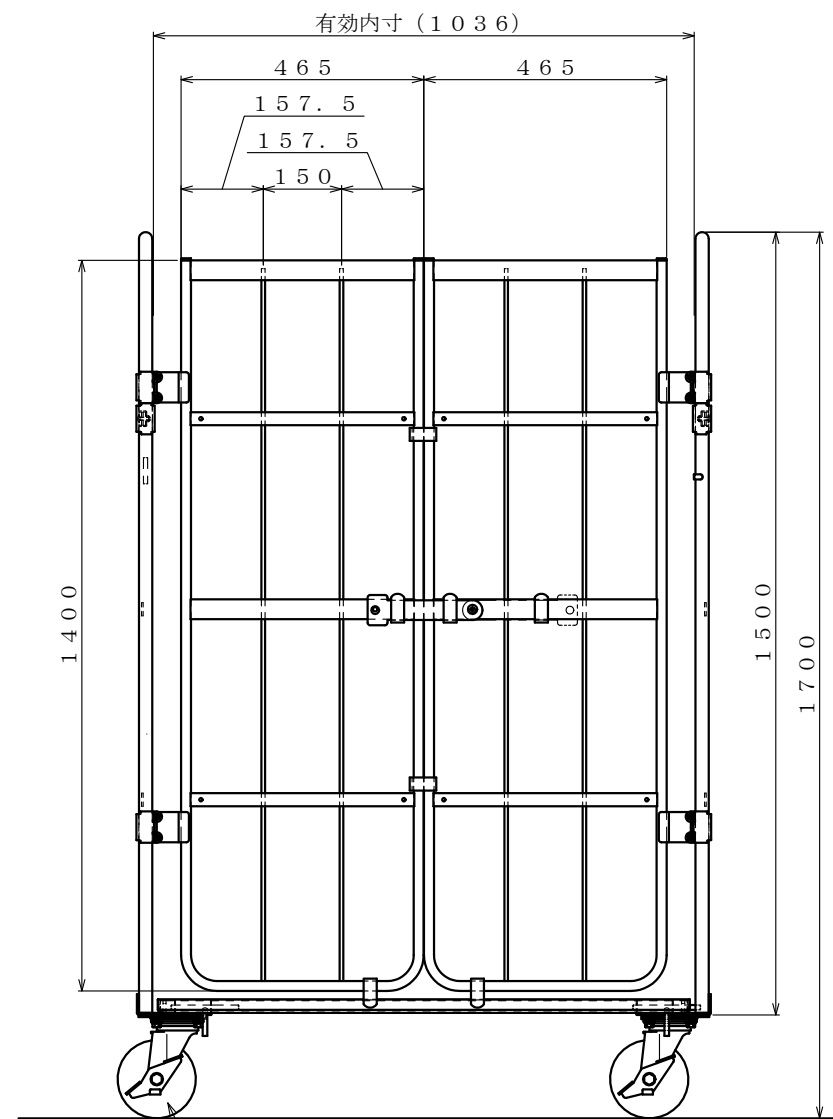

・キャスター配置：

○ 自在
● 自在ストッパー付

・塗装色： グリーン 又は アイボリー

・看板：

φ150 自在キャスター

△×-	-	-	投影法	尺度	商品名	仕様	品名	HONKO MFG. CO., LTD.
△×-	-	-	第三角法	1/7	イージーコンテナ	床板スチールタイプ	NELS観音-5	
△×-	-	-	作成日	2025.06.09	サイズ	材質	処理	
改訂	日付	変更内容			1100×800×1700	スチール	焼付塗装	