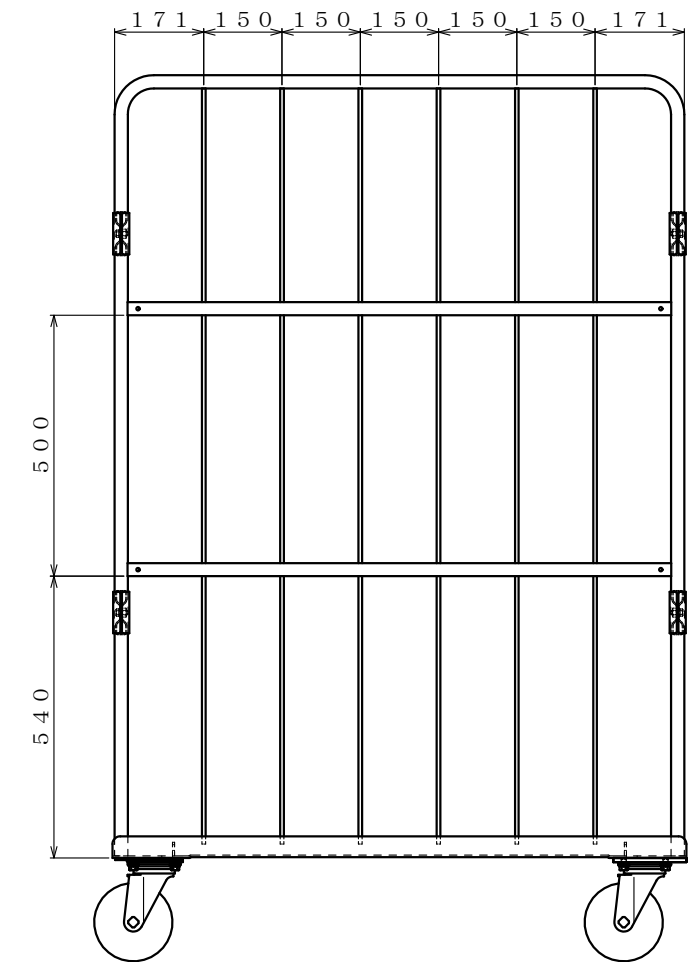

・キャスター配置：

○ 自在
● 自在ストッパー付

・塗装色： グリーン 又は アイボリー

・看板：

φ150 自在キャスター

△×-	-	-	投影法	尺度	商品名	仕様	品名	HONKO MFG. CO., LTD.
△×-	-	-	第三角法	1/7	イージーコンテナ	床板スチールタイプ	NELS観音-5	
△×-	-	-	作成日	2025.06.09	サイズ	材質	処理	
改訂	日付	変更内容			1100×800×1700	スチール	焼付塗装	