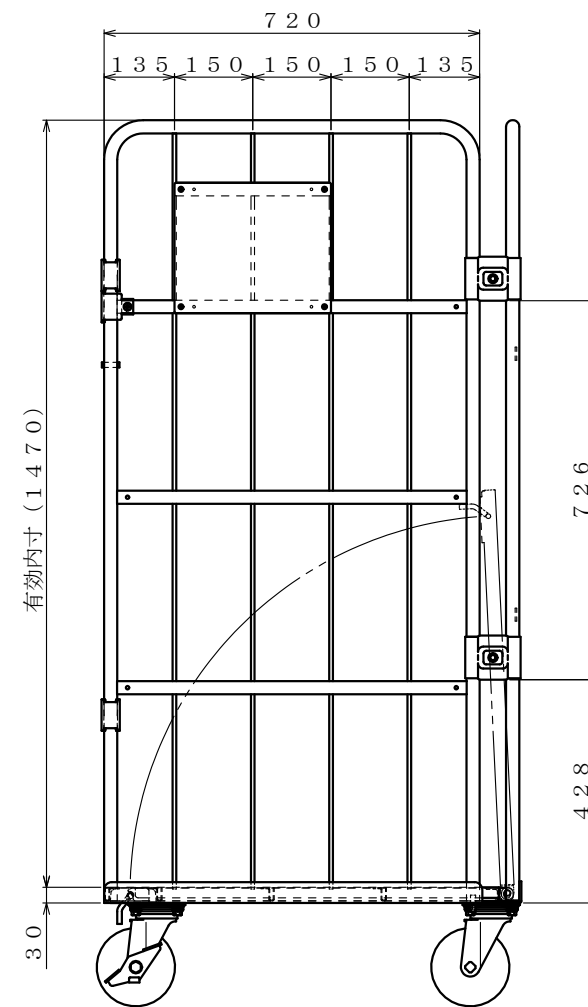

・キャスター配置：

○ 自在
● 自在ストッパー付

・塗装色： グリーン 又は アイボリー

・看板：

φ150 自在キャスター

△×-	-	-	投影法	尺度	商品名	仕様	品名	HONKO MFG. CO., LTD.
△×-	-	-	第三角法	1/7	イージーコンテナ	床板スチールタイプ	NELS観音-5	
△×-	-	-	作成日	2025.06.09	サイズ	材質	処理	
改訂	日付	変更内容			1100×800×1700	スチール	焼付塗装	