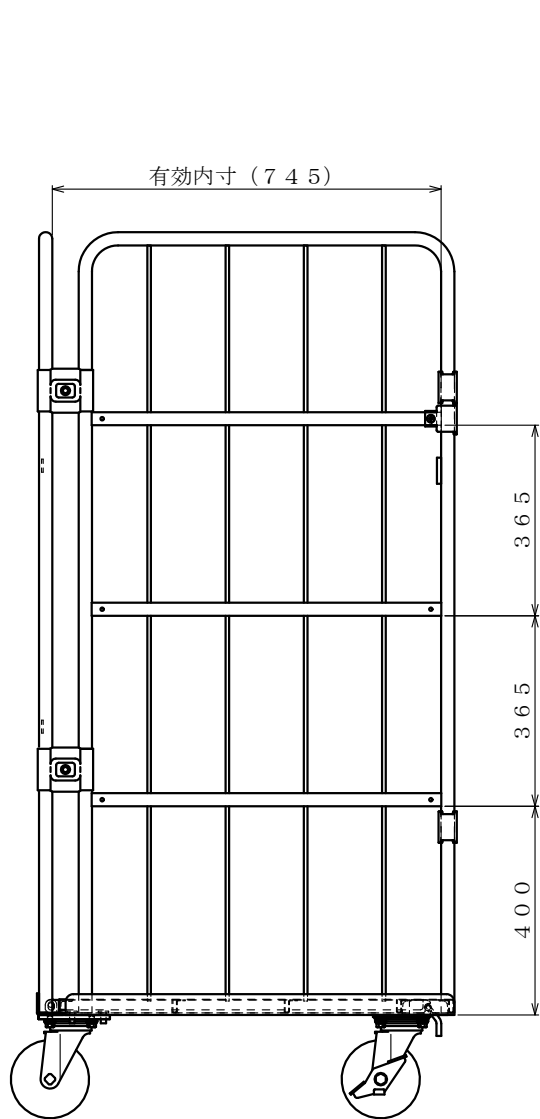

・キャスター配置：

○ 自在
● 自在ストッパー付

・塗装色： グリーン 又は アイボリー

・看板：

φ150 自在キャスター

△×-	-	-	投影法	尺度	商品名	仕様	品名	HONKO MFG. CO., LTD.
△×-	-	-	第三角法	1/7	イージーコンテナ	床板スチールタイプ	NELS観音-5	
△×-	-	-	作成日	2025.06.09	サイズ	材質	処理	
改訂	日付	変更内容			1100×800×1700	スチール	焼付塗装	