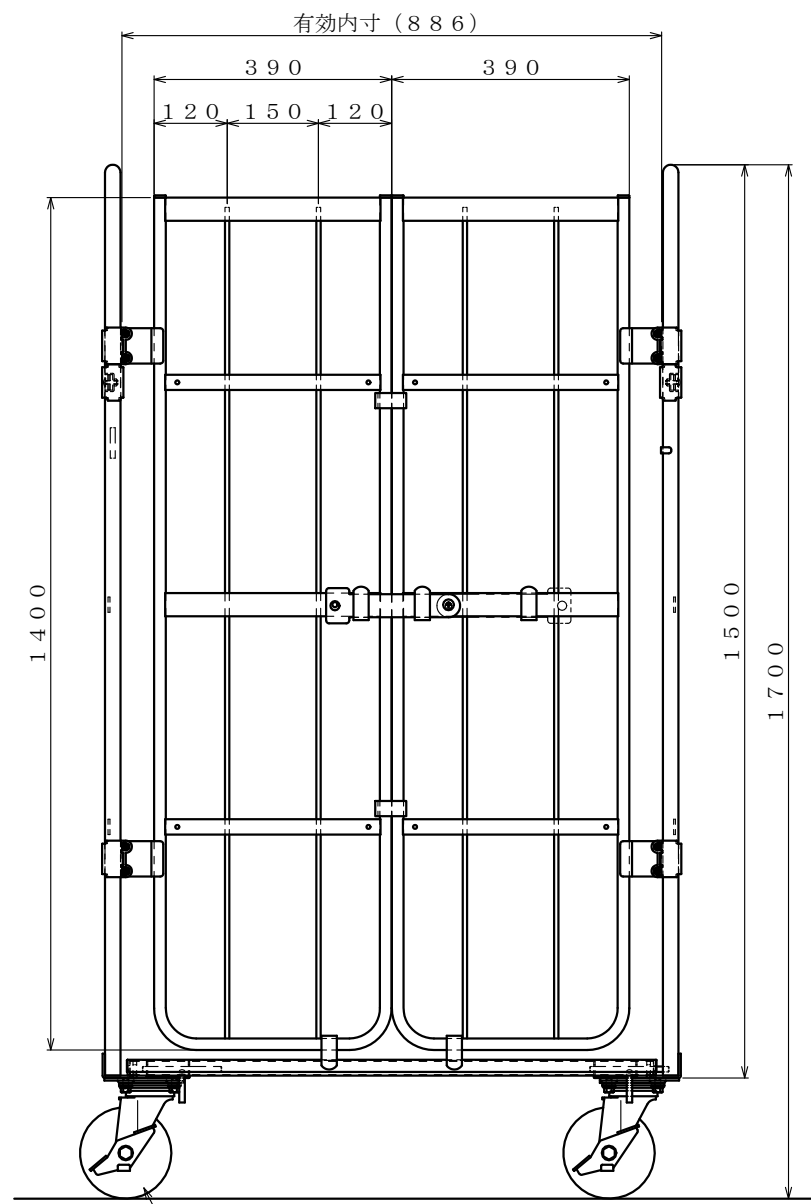

スチール製 床板

・キャスター配置:

・塗装色: グリーン 又は アイボリー

・看板:

φ150自在キャスター

△×-	-	-	投影法	尺度	商品名	仕様	品名	HONKO MFG. CO., LTD.
△×-	-	-	第三角法	1/6	イージーコンテナ	床板スチールタイプ	NELS観音-4	
△×-	-	-	作成日	サイズ	材質	処理	焼付塗装	
改訂	日付	変更内容	2025.06.09	950×800×1700	スチール			