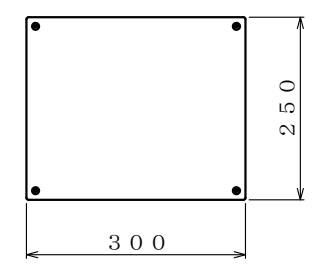

スチール製 床板

・キャスター配置:

・塗装色: グリーン 又は アイボリー

・看板:

φ150自在キャスター

△×-	-	-	投影法	尺度	商品名	仕様	品名	HONKO MFG. CO., LTD.
△×-	-	-	第三角法	1/6	イージーコンテナ	床板スチールタイプ	NELS観音-4	
△×-	-	-	作成日	サイズ	材質	処理	焼付塗装	
改訂	日付	変更内容	2025.06.09	950×800×1700	スチール			