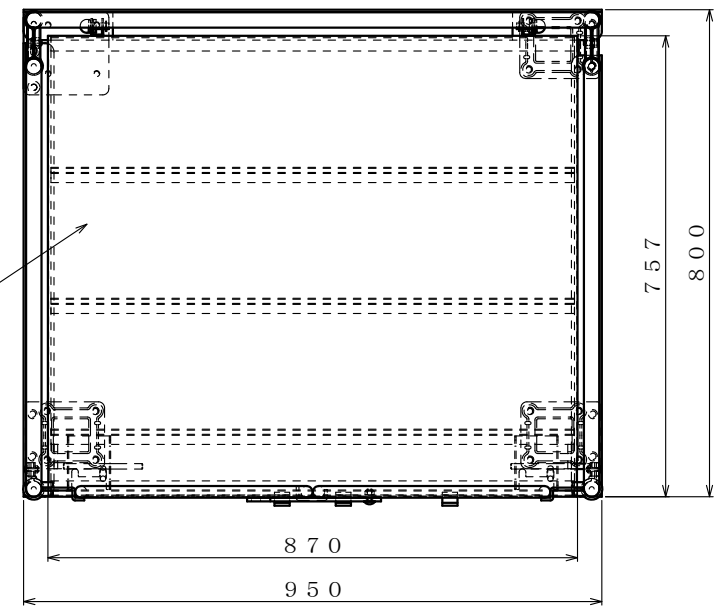

スチール製 床板

・キャスター配置:

・塗装色: グリーン 又は アイボリー

・看板:

φ150自在キャスター

△×-	-	-	投影法	尺度	商品名	仕様	品名	HONKO MFG. CO., LTD.
△×-	-	-	第三角法	1/6	イージーコンテナ	床板スチールタイプ	NELS観音-4	
△×-	-	-	作成日	サイズ	材質	処理	焼付塗装	
改訂	日付	変更内容	2025.06.09	950×800×1700	スチール			