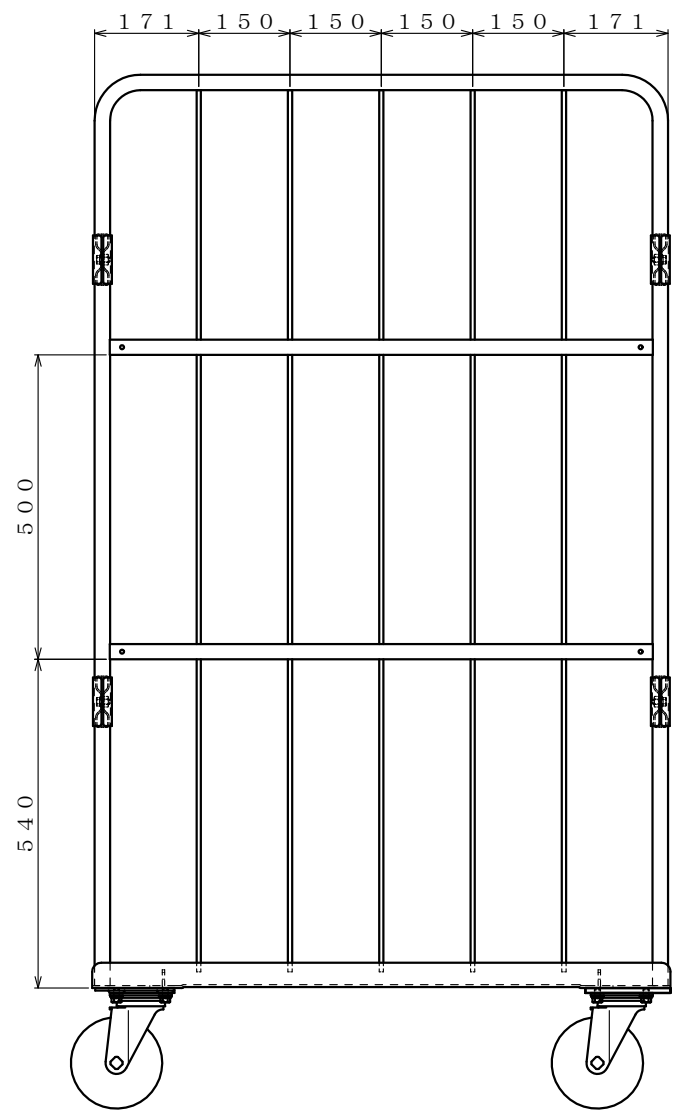

スチール製 床板

・キャスター配置:

・塗装色: グリーン 又は アイボリー

・看板:

φ150自在キャスター

△×-	-	-	投影法	尺度	商品名	仕様	品名	HONKO MFG. CO., LTD.
△×-	-	-	第三角法	1/6	イージーコンテナ	床板スチールタイプ	NELS観音-4	
△×-	-	-	作成日	サイズ	材質	処理	焼付塗装	
改訂	日付	変更内容	2025.06.09	950×800×1700	スチール			