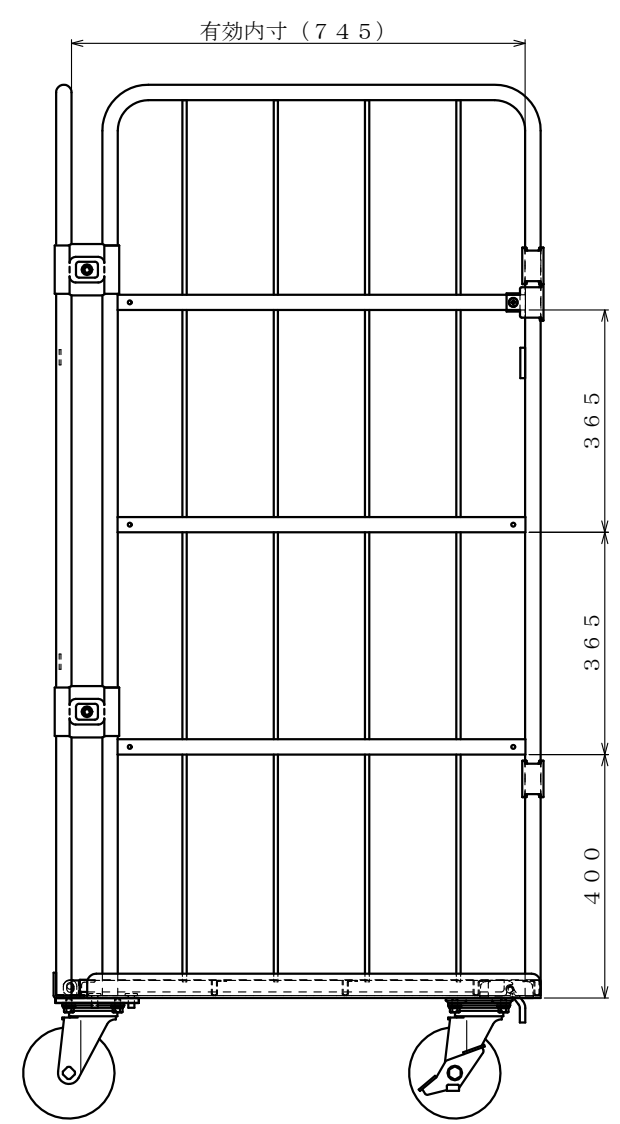

スチール製 床板

・キャスター配置:

・塗装色: グリーン 又は アイボリー

・看板:

φ150自在キャスター

△×-	-	-	投影法	尺度	商品名	仕様	品名	HONKO MFG. CO., LTD.
△×-	-	-	第三角法	1/6	イージーコンテナ	床板スチールタイプ	NELS観音-4	
△×-	-	-	作成日	サイズ	材質	処理	焼付塗装	
改訂	日付	変更内容	2025.06.09	950×800×1700	スチール			