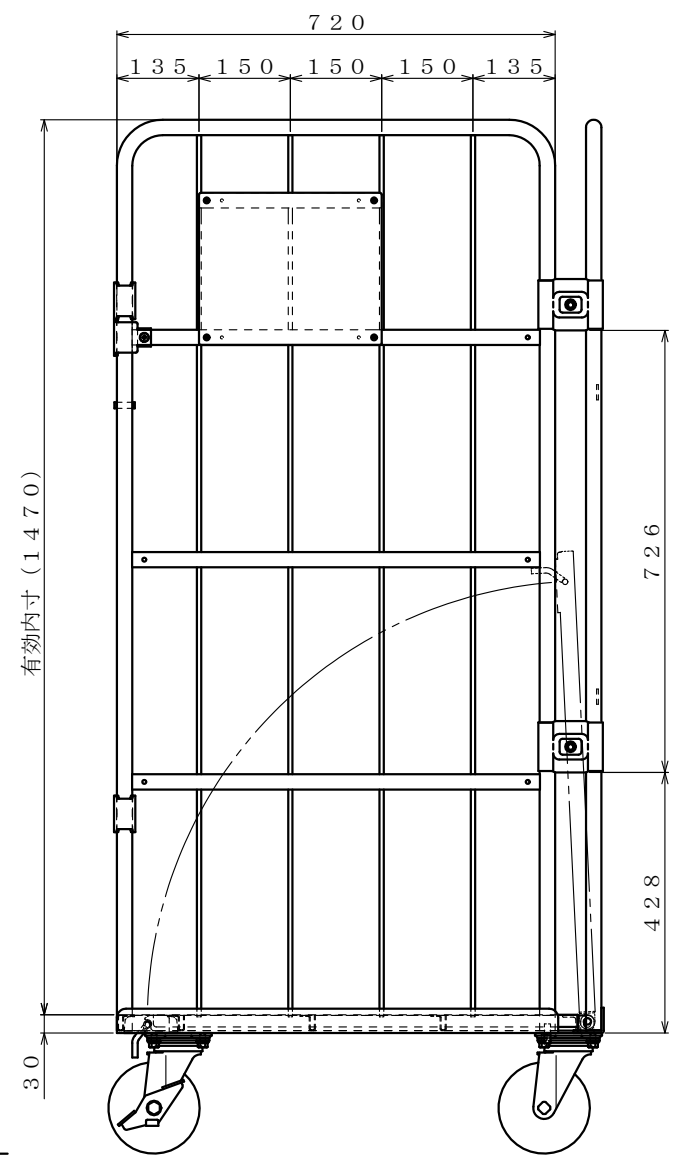

スチール製 床板

・キャスター配置:

・塗装色: グリーン 又は アイボリー

・看板:

φ150自在キャスター

△×-	-	-	投影法	尺度	商品名	仕様	品名	HONKO MFG. CO., LTD.
△×-	-	-	第三角法	1/6	イージーコンテナ	床板スチールタイプ	NELS観音-4	
△×-	-	-	作成日	サイズ	材質	処理	焼付塗装	
改訂	日付	変更内容	2025.06.09	950×800×1700	スチール			