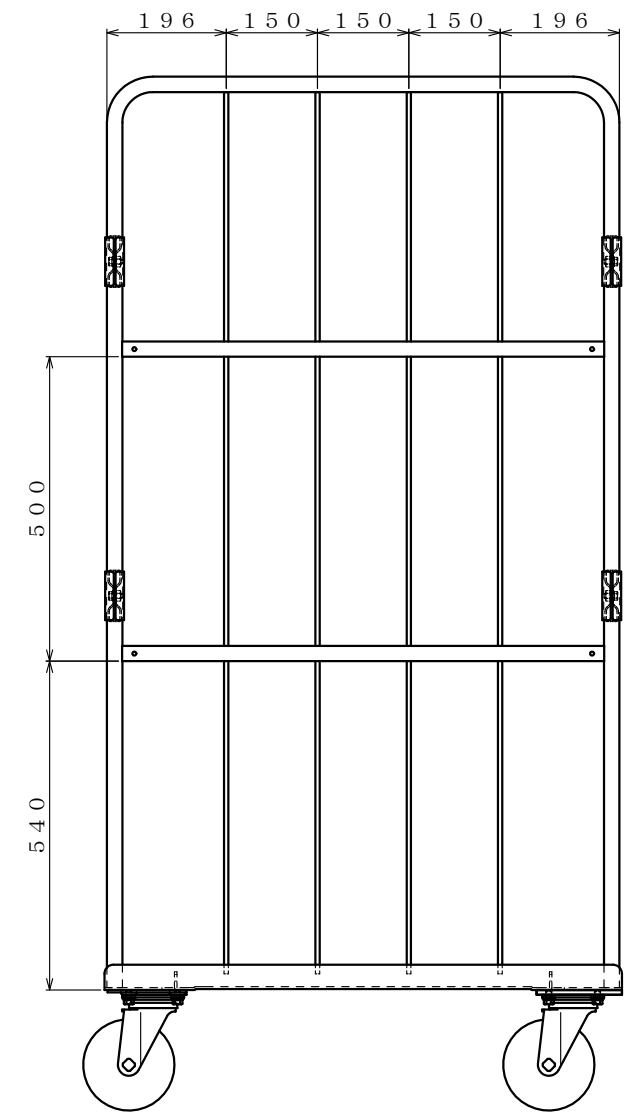

・塗装色: グリーン 又は アイボリー

φ150 自在キャスター

△×-	-	-	投影法	尺度	商品名	仕様	品名	HONKO MFG. CO., LTD.
△×-	-	-	第三角法	1/6	イージーコンテナ	床板スチールタイプ	NELS 観音-3	
△×-	-	-	作成日	サイズ	材質	処理	焼付塗装	
改訂	日付	変更内容	2025.06.09	850×650×1700	スチール			