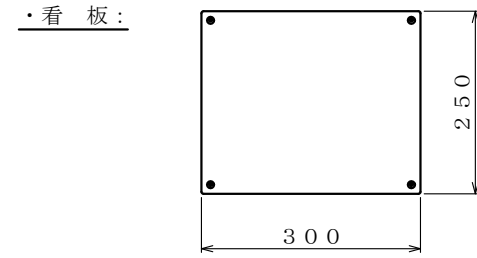

・塗装色: グリーン 又は アイボリー

φ150 自在キャスター

△×-	-	-	投影法	尺度	商品名	仕様	品名	HONKO MFG. CO., LTD.
△×-	-	-	第三角法	1/6	イージーコンテナ	床板スチールタイプ	NELS 観音-3	
△×-	-	-	作成日	サイズ	材質	処理	焼付塗装	
改訂	日付	変更内容	2025.06.09	850×650×1700	スチール			