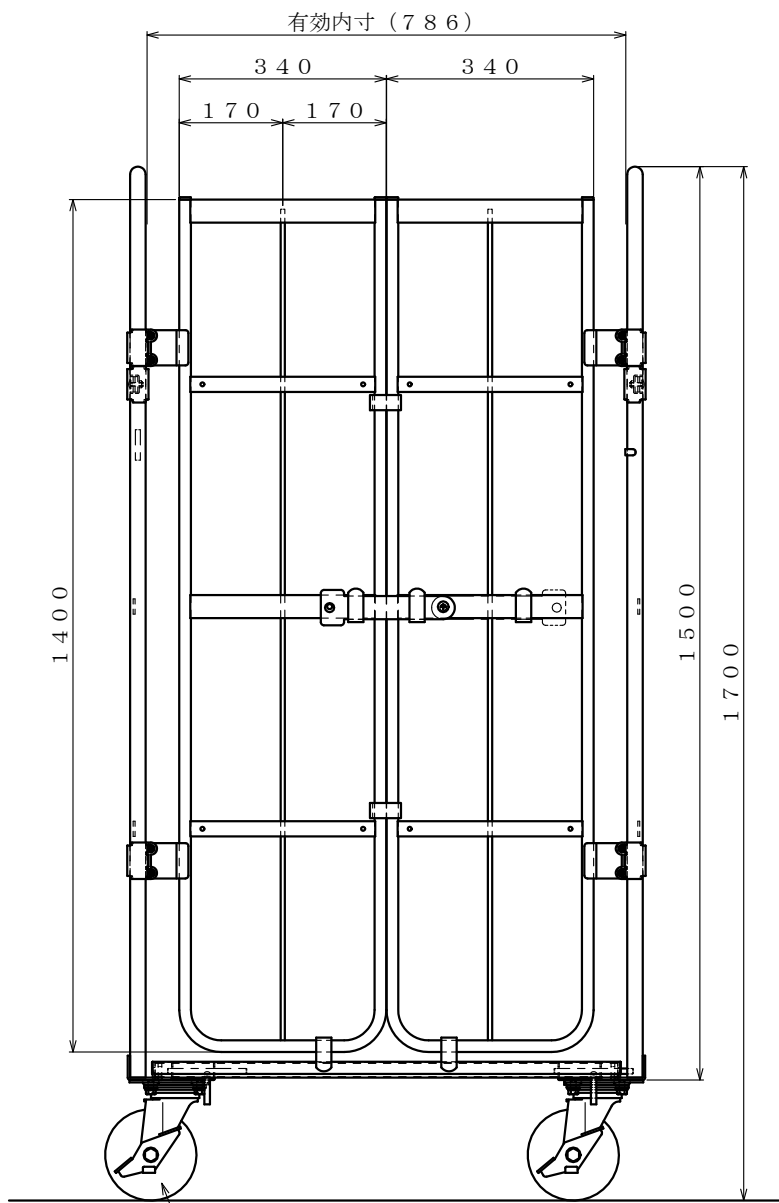

・塗装色: グリーン 又は アイボリー

φ150 自在キャスター

△×-	-	-	投影法	尺度	商品名	仕様	品名	HONKO MFG. CO., LTD.
△×-	-	-	第三角法	1/6	イージーコンテナ	床板スチールタイプ	NELS 観音-3	
△×-	-	-	作成日	サイズ	材質	処理	焼付塗装	
改訂	日付	変更内容	2025.06.09	850×650×1700	スチール			