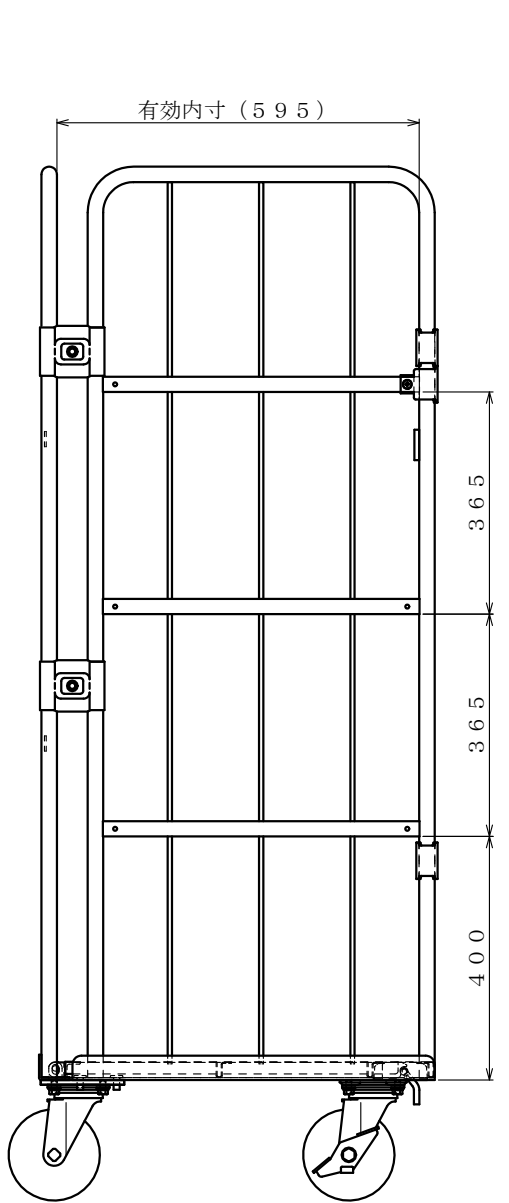

・塗装色: グリーン 又は アイボリー

φ150 自在キャスター

△×-	-	-	投影法	尺度	商品名	仕様	品名	HONKO MFG. CO., LTD.
△×-	-	-	第三角法	1/6	イージーコンテナ	床板スチールタイプ	NELS 観音-3	
△×-	-	-	作成日	サイズ	材質	処理	焼付塗装	
改訂	日付	変更内容	2025.06.09	850×650×1700	スチール			