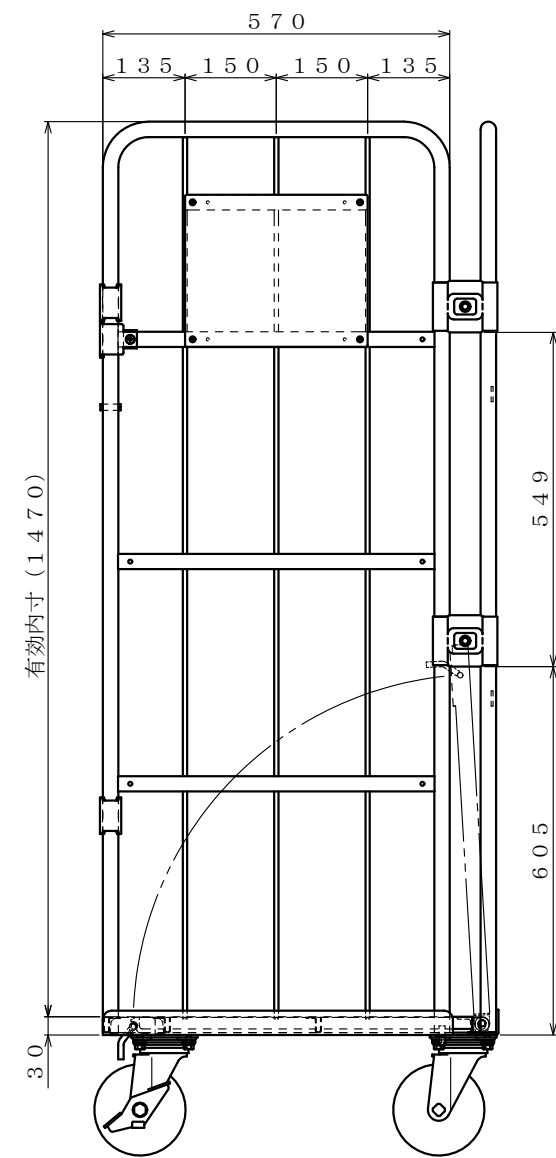

・塗装色: グリーン 又は アイボリー

φ150 自在キャスター

△×-	-	-	投影法	尺度	商品名	仕様	品名	HONKO MFG. CO., LTD.
△×-	-	-	第三角法	1/6	イージーコンテナ	床板スチールタイプ	NELS 観音-3	
△×-	-	-	作成日	サイズ	材質	処理	焼付塗装	
改訂	日付	変更内容	2025.06.09	850×650×1700	スチール			