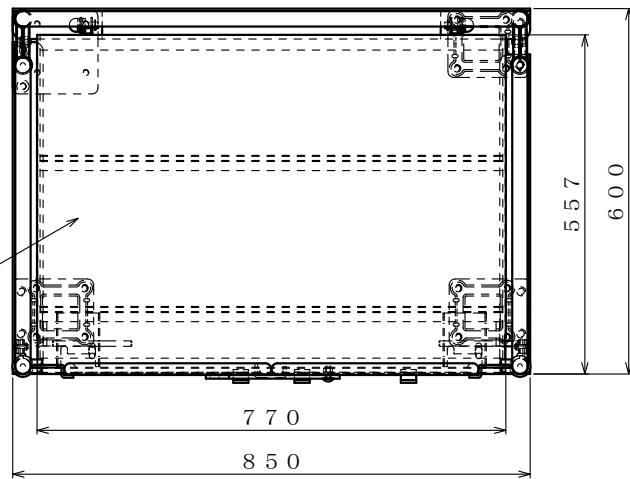

スチール製 床板

・キャスター配置:

○ 自在
● 自在ストッパー付

・塗装色: グリーン 又は アイボリー

・看板:

φ150自在キャスター

△×-	-	-	投影法	尺度	商品名	仕様	品名	HONKO MFG. CO., LTD.
△×-	-	-	第三角法	1/6	イージーコンテナ	床板スチールタイプ	NELS観音-2	
△×-	-	-	作成日		サイズ	材質	処理	
改訂	日付	変更内容	2025.06.09		850×600×1700	スチール	焼付塗装	