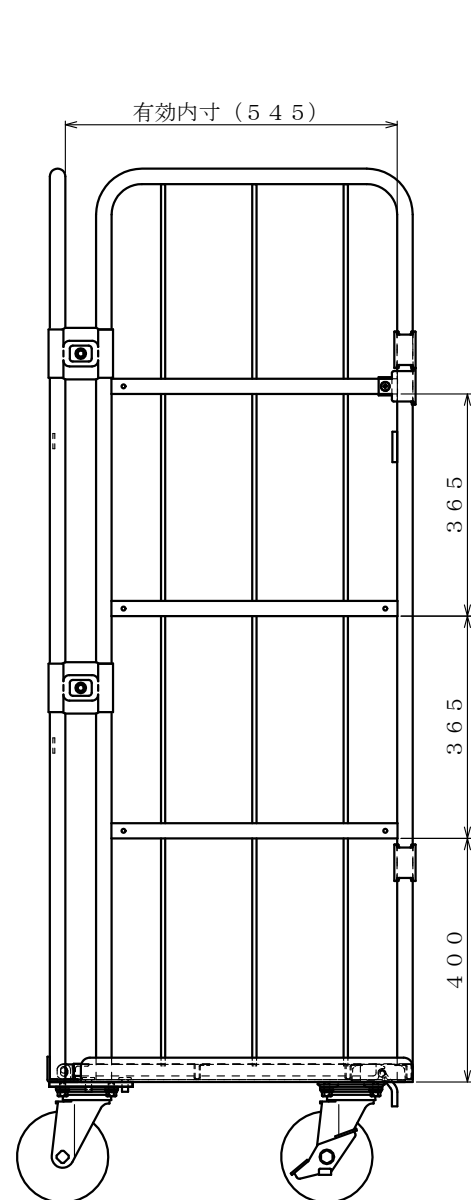

スチール製 床板

・キャスター配置:

○ 自在
● 自在ストッパー付

・塗装色: グリーン 又は アイボリー

・看板:

φ150自在キャスター

△×-	-	-	投影法	尺度	商品名	仕様	品名	HONKO MFG. CO., LTD.
△×-	-	-	第三角法	1/6	イージーコンテナ	床板スチールタイプ	NELS観音-2	
△×-	-	-	作成日		サイズ	材質	処理	
改訂	日付	変更内容	2025.06.09		850×600×1700	スチール	焼付塗装	