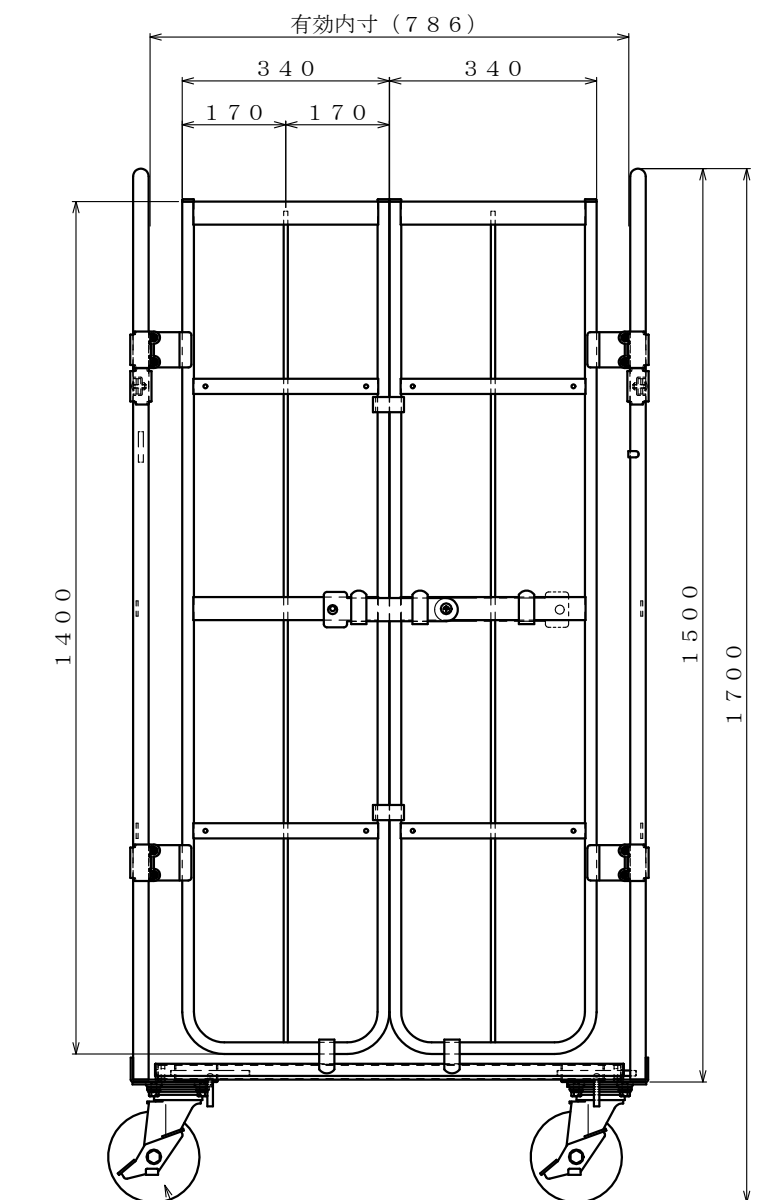

スチール製 床板

・キャスター配置:

○ 自在
● 自在ストッパー付

・塗装色: グリーン 又は アイボリー

・看板:

φ150自在キャスター

△×-	-	-	投影法	尺度	商品名	仕様	品名	HONKO MFG. CO., LTD.
△×-	-	-	第三角法	1/6	イージーコンテナ	床板スチールタイプ	NELS観音-2	
△×-	-	-	作成日		サイズ	材質	処理	
改訂	日付	変更内容	2025.06.09		850×600×1700	スチール	焼付塗装	