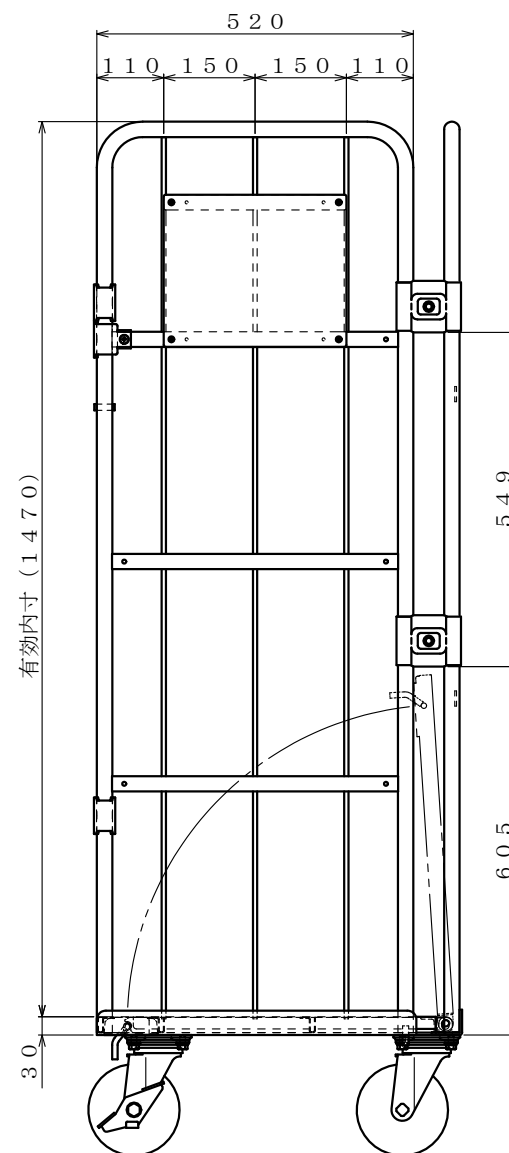

スチール製 床板

・キャスター配置:

○ 自在
● 自在ストッパー付

・塗装色: グリーン 又は アイボリー

・看板:

φ150自在キャスター

△×-	-	-	投影法	尺度	商品名	仕様	品名	HONKO MFG. CO., LTD.
△×-	-	-	第三角法	1/6	イージーコンテナ	床板スチールタイプ	NELS観音-2	
△×-	-	-	作成日		サイズ	材質	処理	
改訂	日付	変更内容	2025.06.09		850×600×1700	スチール	焼付塗装	