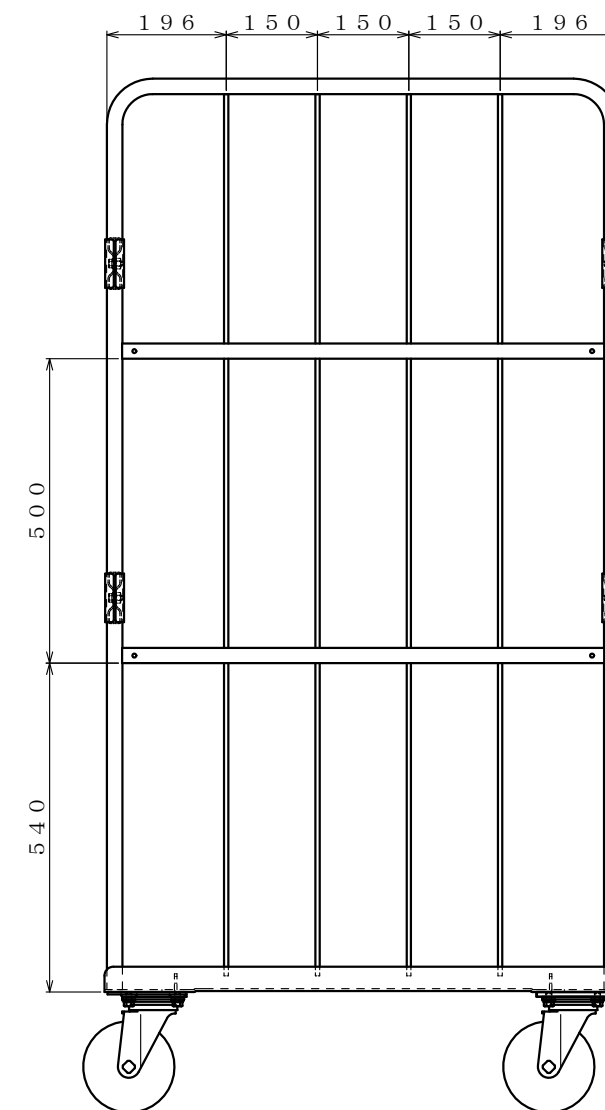

スチール製 床板

・キャスター配置:

○ 自在
● 自在ストッパー付

・塗装色: グリーン 又は アイボリー

・看板:

φ150自在キャスター

△×-	-	-	投影法	尺度	商品名	仕様	品名	HONKO MFG. CO., LTD.
△×-	-	-	第三角法	1/6	イージーコンテナ	床板スチールタイプ	NELS観音-2	
△×-	-	-	作成日		サイズ	材質	処理	
改訂	日付	変更内容	2025.06.09		850×600×1700	スチール	焼付塗装	