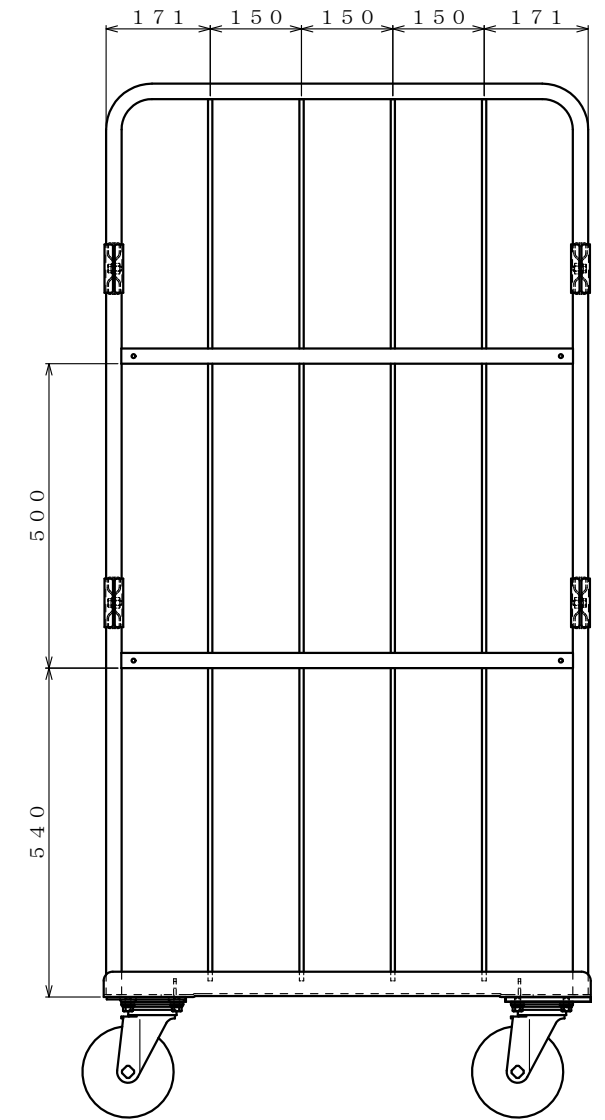

・キャスター配置:

・塗装色: グリーン 又は アイボリー

・看板:

φ150 自在キャスター

△×-	-	-	投影法	尺度	商品名	仕様	品名	HONKO MFG. CO., LTD.
△×-	-	-	第三角法	1/6	イージーコンテナ	床板スチールタイプ	NELS 観音-1	
△×-	-	-		作成日	サイズ	材質	処理	
改訂	日付	変更内容		2025. 06. 09	800×600×1700	スチール	焼付塗装	