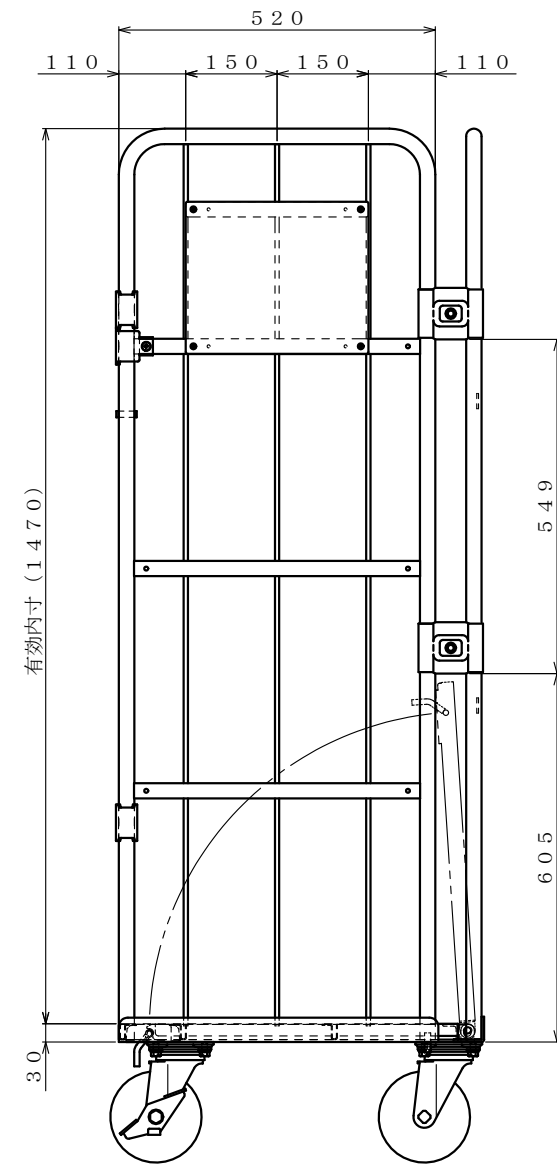

・キャスター配置:

・塗装色: グリーン 又は アイボリー

・看板:

φ150 自在キャスター

△×-	-	-	投影法	尺度	商品名	仕様	品名	HONKO MFG. CO., LTD.
△×-	-	-	第三角法	1/6	イージーコンテナ	床板スチールタイプ	NELS 観音-1	
△×-	-	-		作成日	サイズ	材質	処理	
改訂	日付	変更内容		2025. 06. 09	800×600×1700	スチール	焼付塗装	