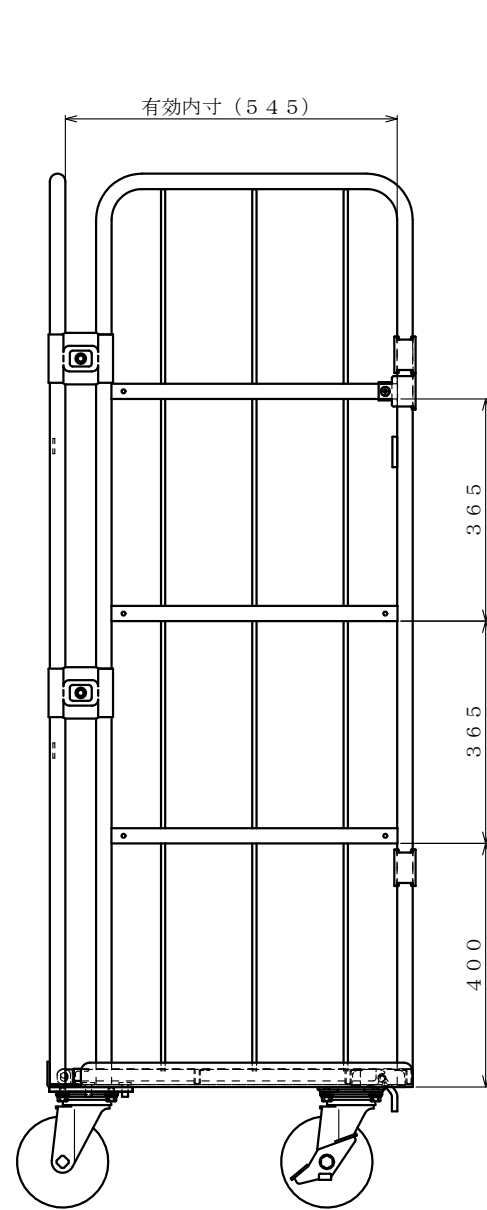

・キャスター配置:

・塗装色: グリーン 又は アイボリー

・看板:

φ150 自在キャスター

△×-	-	-	投影法	尺度	商品名	仕様	品名	HONKO MFG. CO., LTD.
△×-	-	-	第三角法	1/6	イージーコンテナ	床板スチールタイプ	NELS 観音-1	
△×-	-	-		作成日	サイズ	材質	処理	
改訂	日付	変更内容		2025. 06. 09	800×600×1700	スチール	焼付塗装	