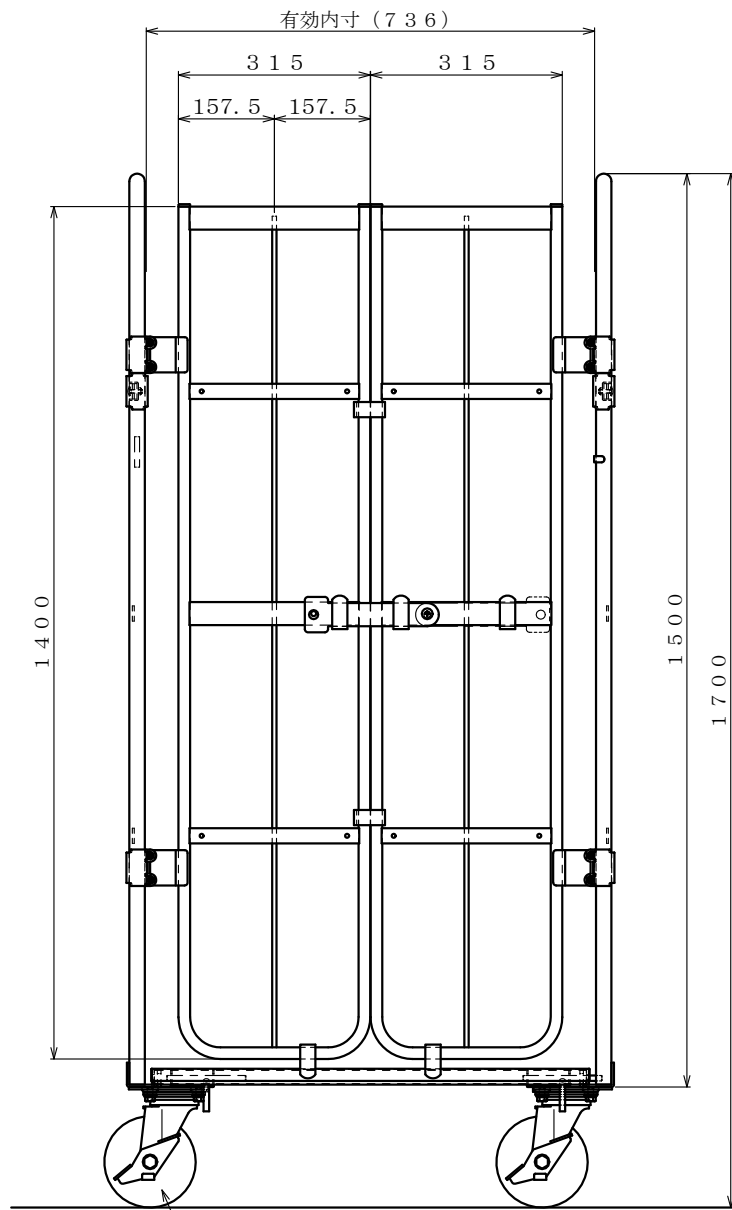

・キャスター配置:

・塗装色: グリーン 又は アイボリー

・看板:

φ150 自在キャスター

△×-	-	-	投影法	尺度	商品名	仕様	品名	HONKO MFG. CO., LTD.
△×-	-	-	第三角法	1/6	イージーコンテナ	床板スチールタイプ	NELS 観音-1	
△×-	-	-		作成日	サイズ	材質	処理	
改訂	日付	変更内容		2025. 06. 09	800×600×1700	スチール	焼付塗装	