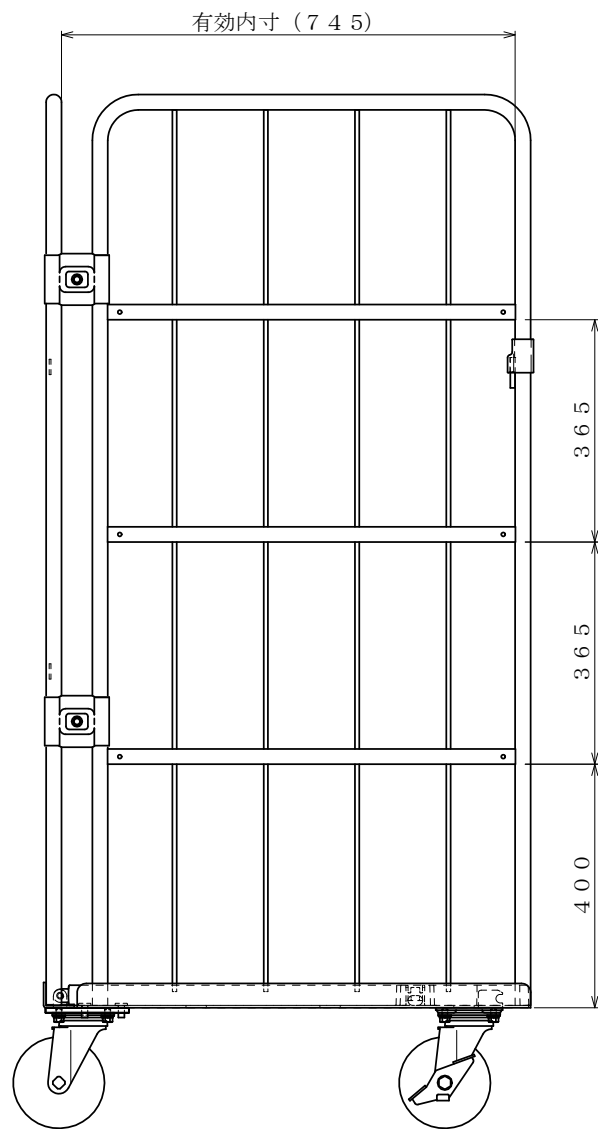

・キャスター配置：

・塗装色： グリーン 又は アイボリー

・看板：

φ150自在キャスター

△×-	-	-	投影法	尺度	商品名	仕様	品名	HONKO MFG. CO., LTD.
△×-	-	-	第三角法	1/6	イージーコンテナ	床板樹脂タイプ	NELS-P4	
△×-	-	-	作成日	2016.09.30	サイズ	材質	処理	
改訂	日付	変更内容	2016.09.30	950×800×1700	スチール	焼付塗装		