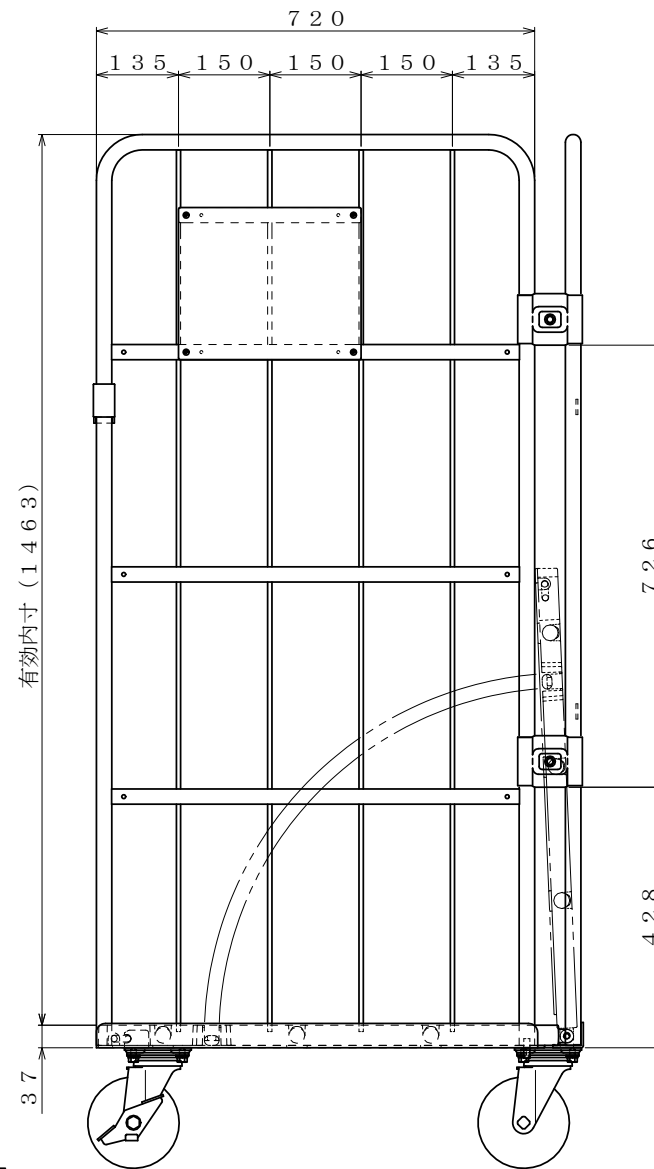

・キャスター配置：

・塗装色： グリーン 又は アイボリー

・看板：

φ150自在キャスター

△×-	-	-	投影法	尺度	商品名	仕様	品名	HONKO MFG. CO., LTD.
△×-	-	-	第三角法	1/6	イージーコンテナ	床板樹脂タイプ	NELS-P4	
△×-	-	-	作成日	2016.09.30	サイズ	材質	処理	
改訂	日付	変更内容	2016.09.30	950×800×1700	スチール	焼付塗装		