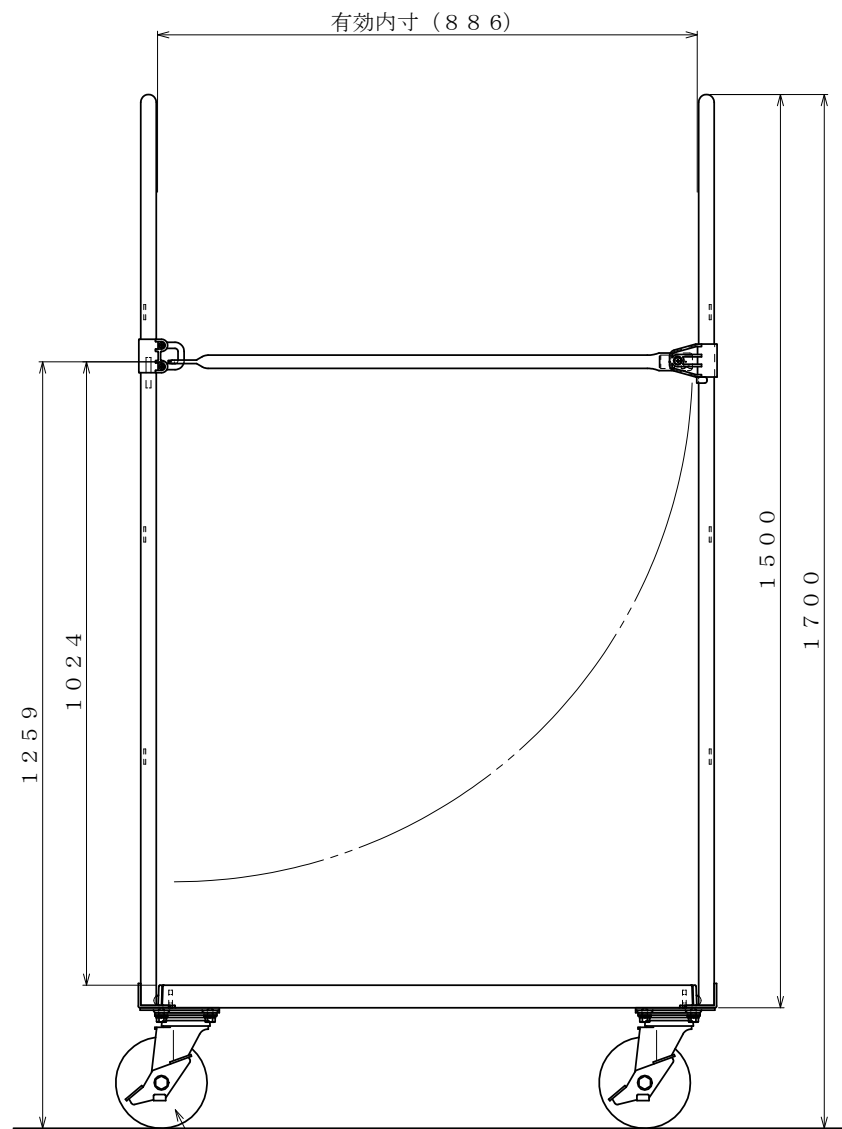

・キャスター配置：

・塗装色： グリーン 又は アイボリー

・看板：

φ150自在キャスター

△×-	-	-	投影法	尺度	商品名	仕様	品名	HONKO MFG. CO., LTD.
△×-	-	-	第三角法	1/6	イージーコンテナ	床板樹脂タイプ	NELS-P4	
△×-	-	-	作成日	2016.09.30	サイズ	材質	処理	
改訂	日付	変更内容	2016.09.30	950×800×1700	スチール	焼付塗装		