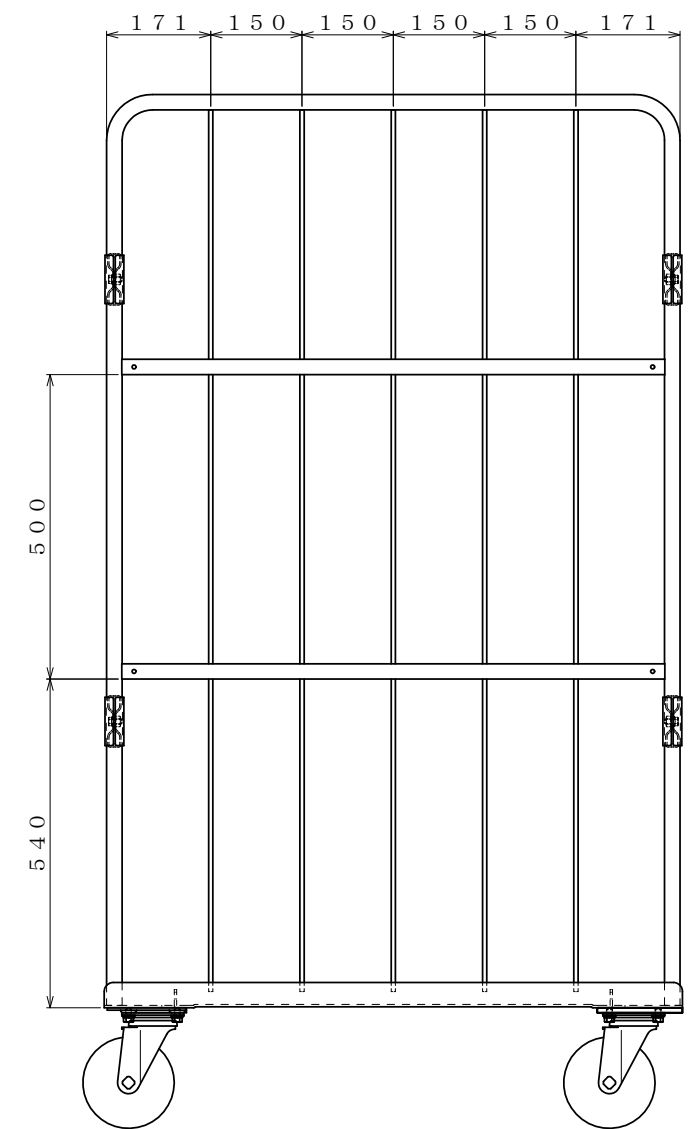

・キャスター配置：

・塗装色： グリーン 又は アイボリー

・看板：

φ150自在キャスター

△×-	-	-	投影法	尺度	商品名	仕様	品名	HONKO MFG. CO., LTD.
△×-	-	-	第三角法	1/6	イージーコンテナ	床板樹脂タイプ	NELS-P4	
△×-	-	-	作成日	2016.09.30	サイズ	材質	処理	
改訂	日付	変更内容	2016.09.30	950×800×1700	スチール	焼付塗装		