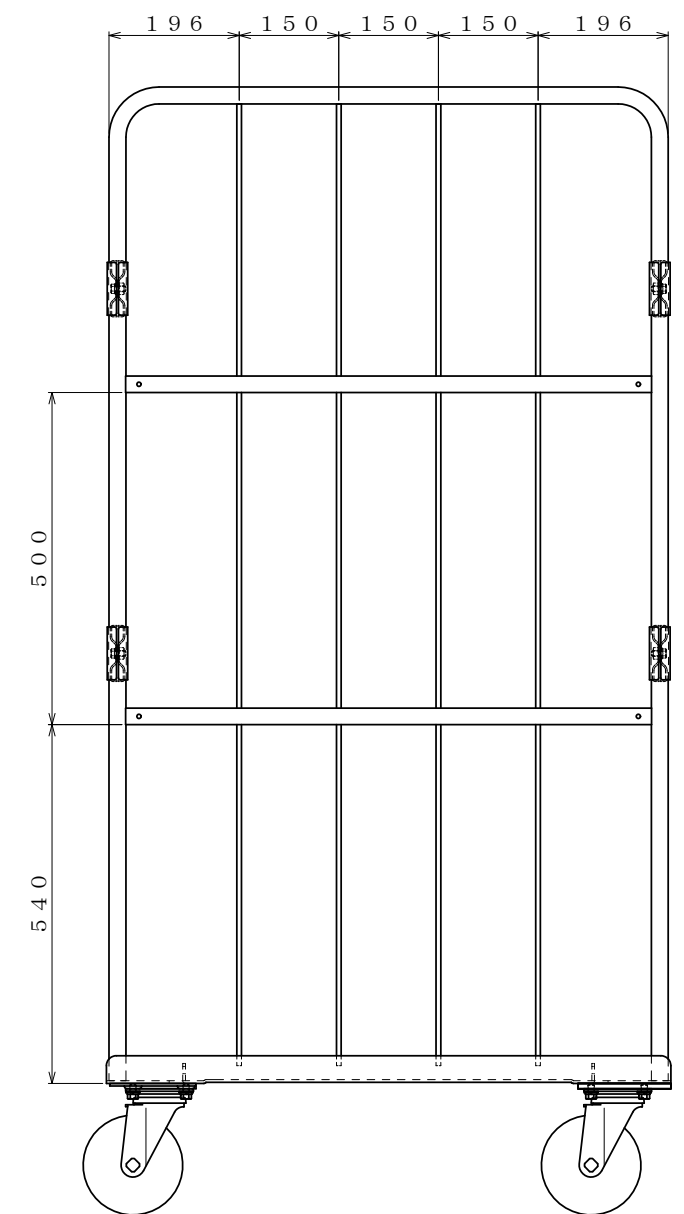

・キャスター配置:

・塗装色: グリーン 又は アイボリー

・看板:

φ150自在キャスター

△×-	-	-	投影法	尺度	商品名	仕様	品名	HONKO MFG. CO., LTD.
△×-	-	-	第三角法	1/5.5	イージーコンテナ	床板樹脂タイプ	NELS-P2	
△×-	-	-	作成日		サイズ	材質	処理	
改訂	日付	変更内容	2016.09.30		850×600×1700	スチール	焼付塗装	