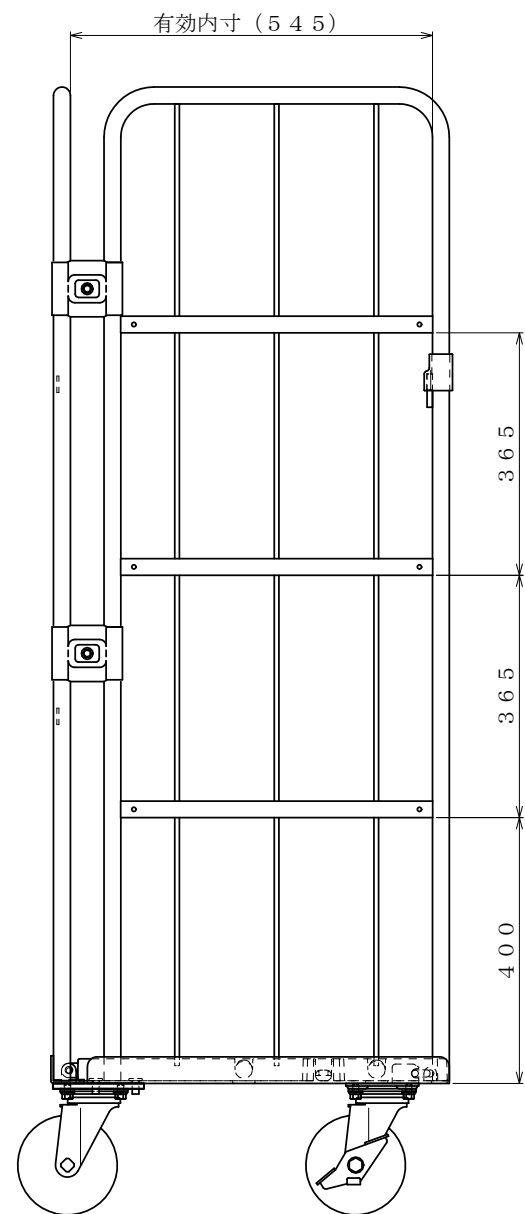

・キャスター配置:

・塗装色: グリーン 又は アイボリー

・看板:

φ150自在キャスター

△×-	-	-	投影法	尺度	商品名	仕様	品名	HONKO MFG. CO., LTD.
△×-	-	-	第三角法	1/5.5	イージーコンテナ	床板樹脂タイプ	NELS-P2	
△×-	-	-	作成日		サイズ	材質	処理	
改訂	日付	変更内容	2016.09.30		850×600×1700	スチール	焼付塗装	