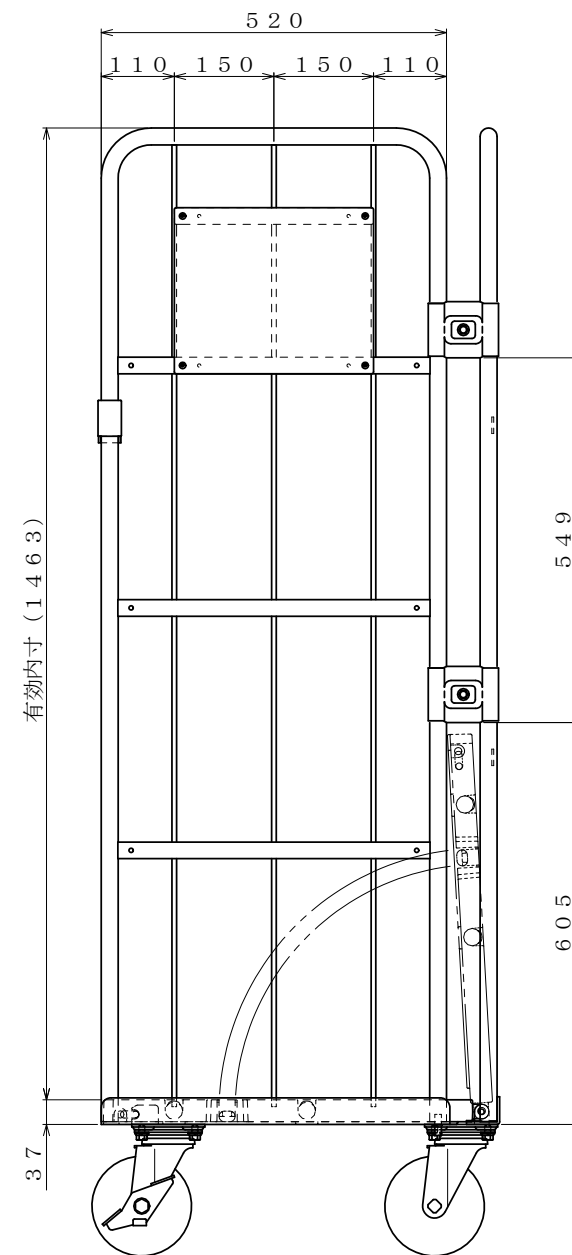

・キャスター配置:

・塗装色: グリーン 又は アイボリー

・看板:

φ150自在キャスター

△×-	-	-	投影法	尺度	商品名	仕様	品名	HONKO MFG. CO., LTD.
△×-	-	-	第三角法	1/5.5	イージーコンテナ	床板樹脂タイプ	NELS-P2	
△×-	-	-	作成日		サイズ	材質	処理	
改訂	日付	変更内容	2016.09.30		850×600×1700	スチール	焼付塗装	