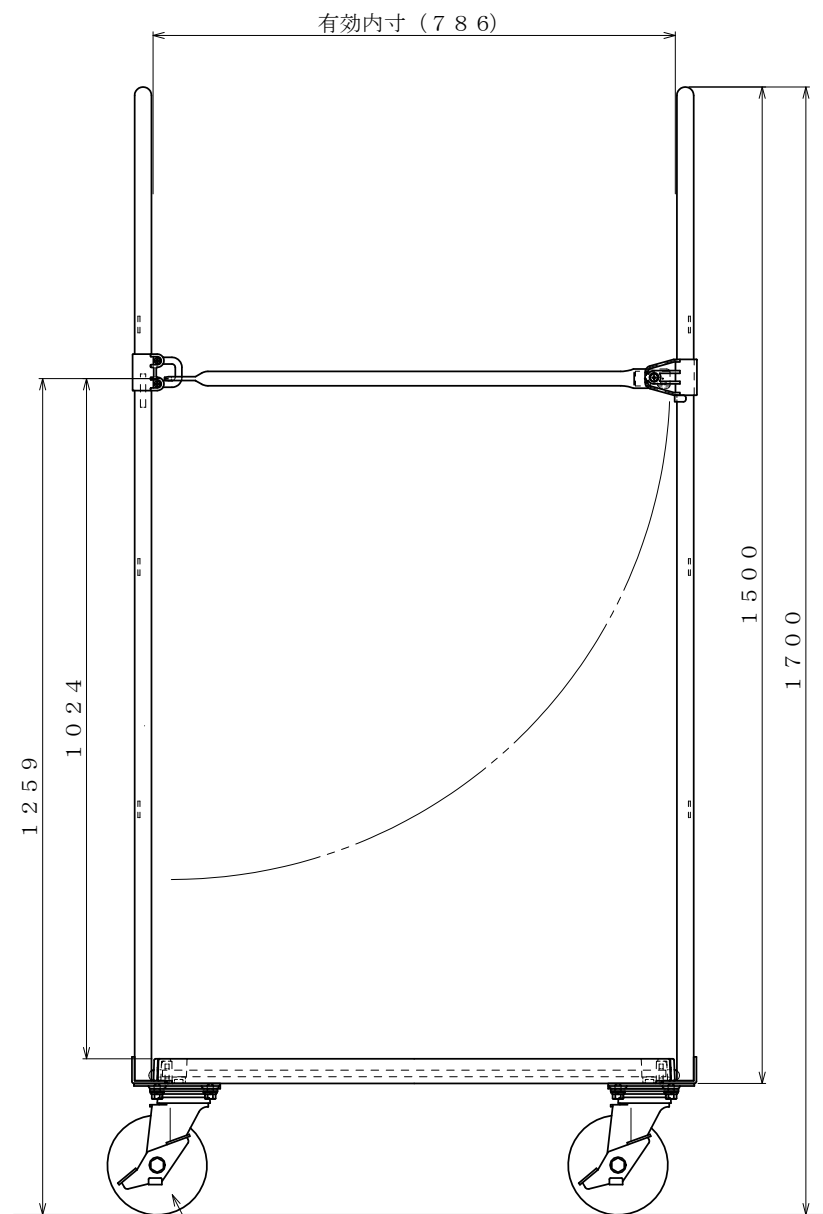

・キャスター配置:

・塗装色: グリーン 又は アイボリー

・看板:

φ150自在キャスター

△×-	-	-	投影法	尺度	商品名	仕様	品名	HONKO MFG. CO., LTD.
△×-	-	-	第三角法	1/5.5	イージーコンテナ	床板樹脂タイプ	NELS-P2	
△×-	-	-	作成日		サイズ	材質	処理	
改訂	日付	変更内容	2016.09.30		850×600×1700	スチール	焼付塗装	