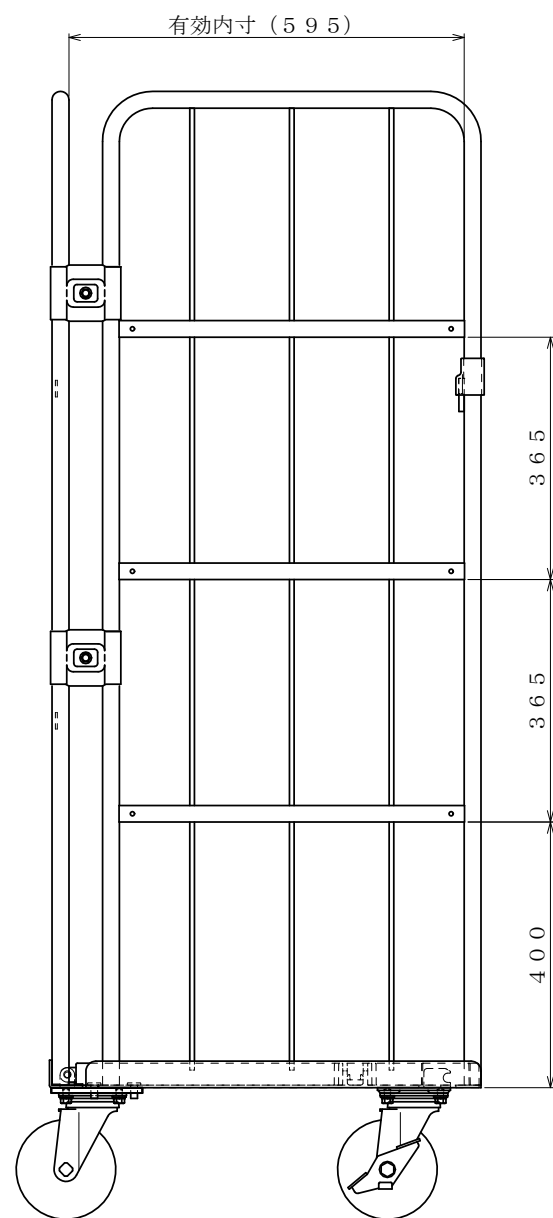

・キャスター配置：

・塗装色： グリーン 又は アイボリー

・看板：

φ150自在キャスター

△×-	-	-	投影法	尺度	商品名	仕様	品名	HONKO MFG. CO., LTD.
△×-	-	-	第三角法	1/5.5	イージーコンテナ	床板樹脂タイプ	NELS-NP3	
△×-	-	-	作成日		サイズ	材質	処理	
改訂	日付	変更内容	2016.09.30		850×650×1700	スチール	焼付塗装	