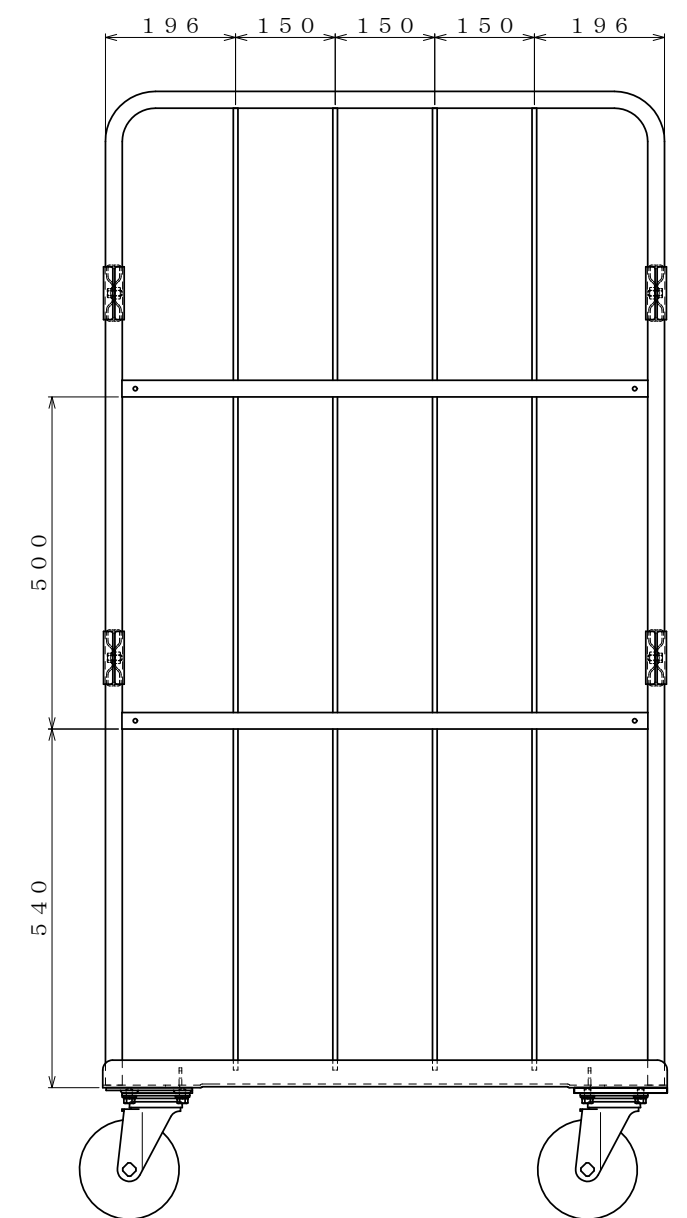

・キャスター配置：

・塗装色： グリーン 又は アイボリー

・看板：

φ150自在キャスター

△×-	-	-	投影法	尺度	商品名	仕様	品名	HONKO MFG. CO., LTD.
△×-	-	-	第三角法	1/5.5	イージーコンテナ	床板樹脂タイプ	NELS-NP3	
△×-	-	-	作成日		サイズ	材質	処理	
改訂	日付	変更内容	2016.09.30		850×650×1700	スチール	焼付塗装	