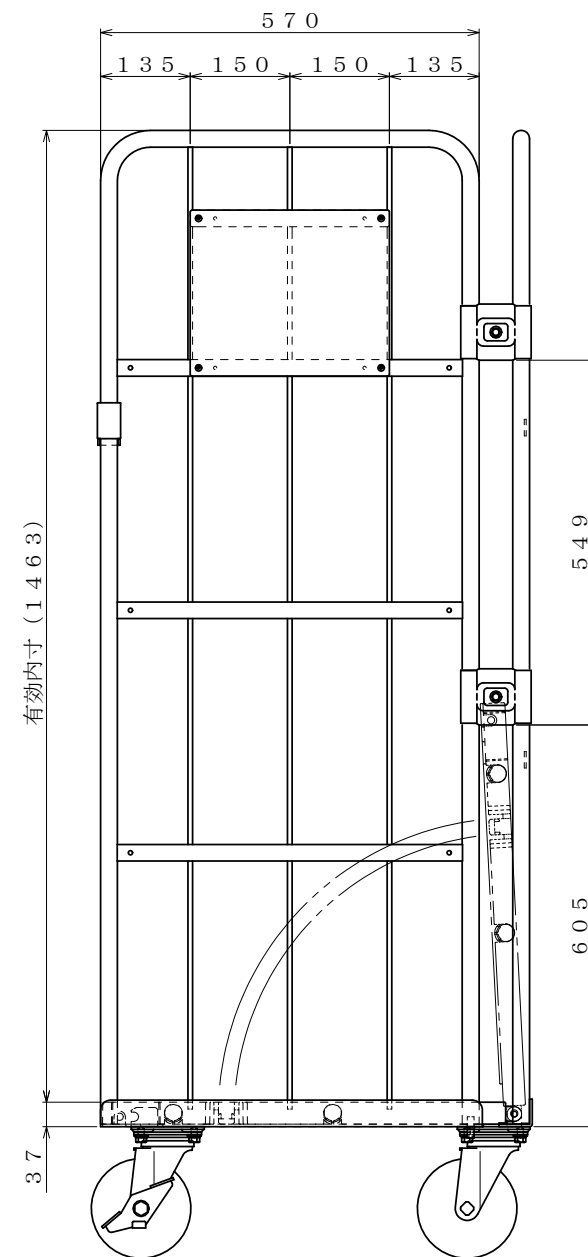

・キャスター配置：

・塗装色： グリーン 又は アイボリー

・看板：

φ150自在キャスター

△×-	-	-	投影法	尺度	商品名	仕様	品名	HONKO MFG. CO., LTD.
△×-	-	-	第三角法	1/5.5	イージーコンテナ	床板樹脂タイプ	NELS-NP3	
△×-	-	-	作成日		サイズ	材質	処理	
改訂	日付	変更内容	2016.09.30		850×650×1700	スチール	焼付塗装	