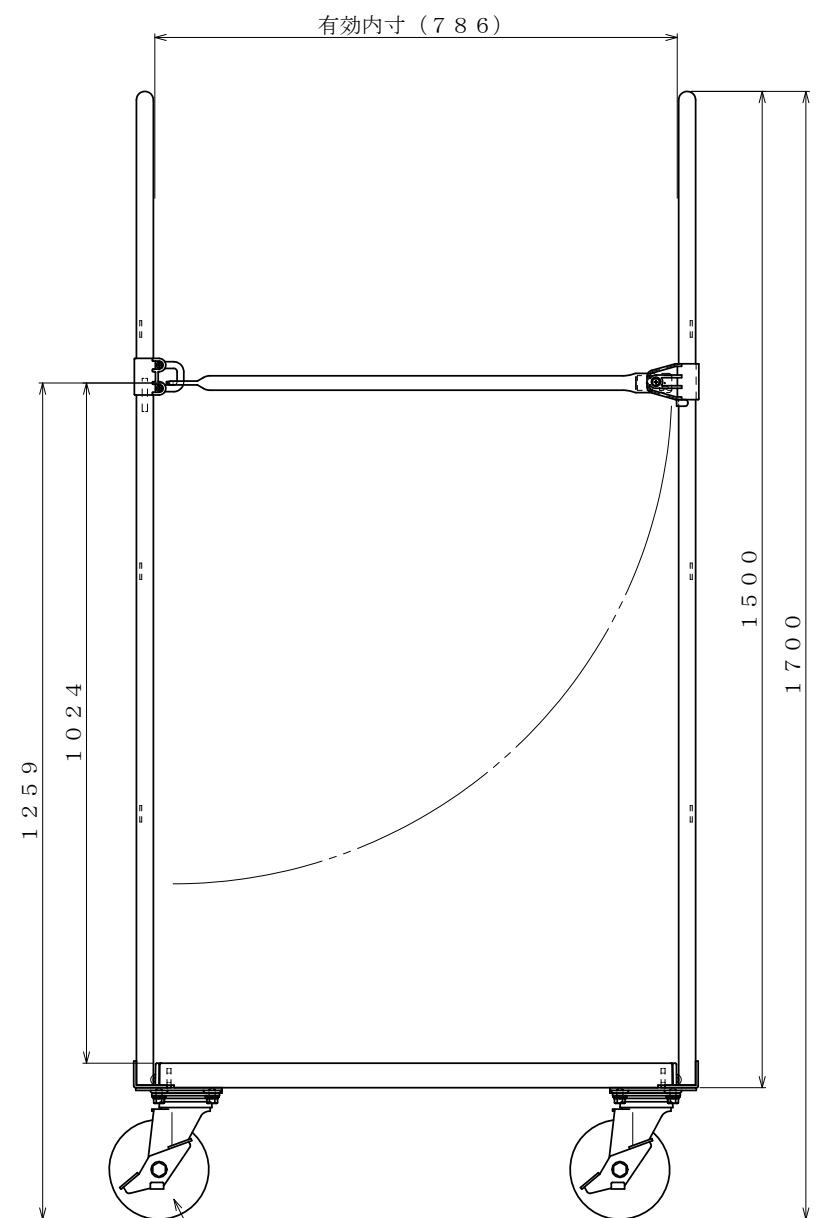

・キャスター配置：

・塗装色： グリーン 又は アイボリー

・看板：

φ150自在キャスター

△×-	-	-	投影法	尺度	商品名	仕様	品名	HONKO MFG. CO., LTD.
△×-	-	-	第三角法	1/5.5	イージーコンテナ	床板樹脂タイプ	NELS-NP3	
△×-	-	-	作成日		サイズ	材質	処理	
改訂	日付	変更内容	2016.09.30		850×650×1700	スチール	焼付塗装	