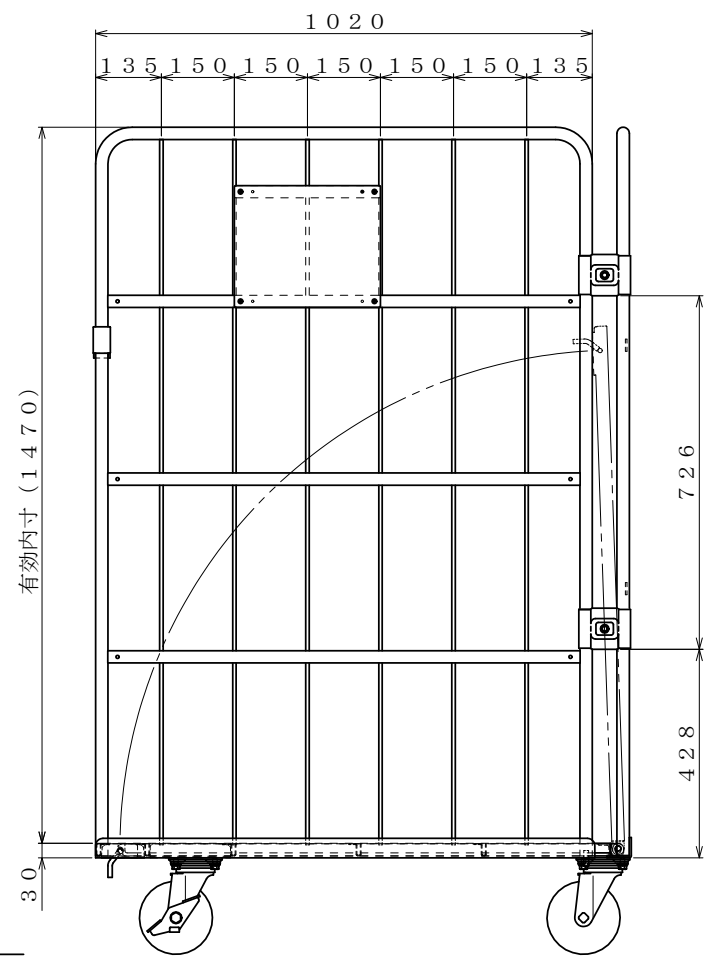

スチール製 床板

・キャスター配置:

・塗装色: グリーン

・看板:

φ150自在キャスター

△×-	-	-	投影法	尺度	商品名	仕様	品名	HONKO MFG. CO., LTD.
△×-	-	-	第三角法	1/7.5	イージーコンテナ	床板スチールタイプ	NELS-7	
△×-	-	-	作成日		サイズ	材質	処理	
改訂	日付	変更内容	2016.09.30		1100×1100×1700	スチール	焼付塗装	