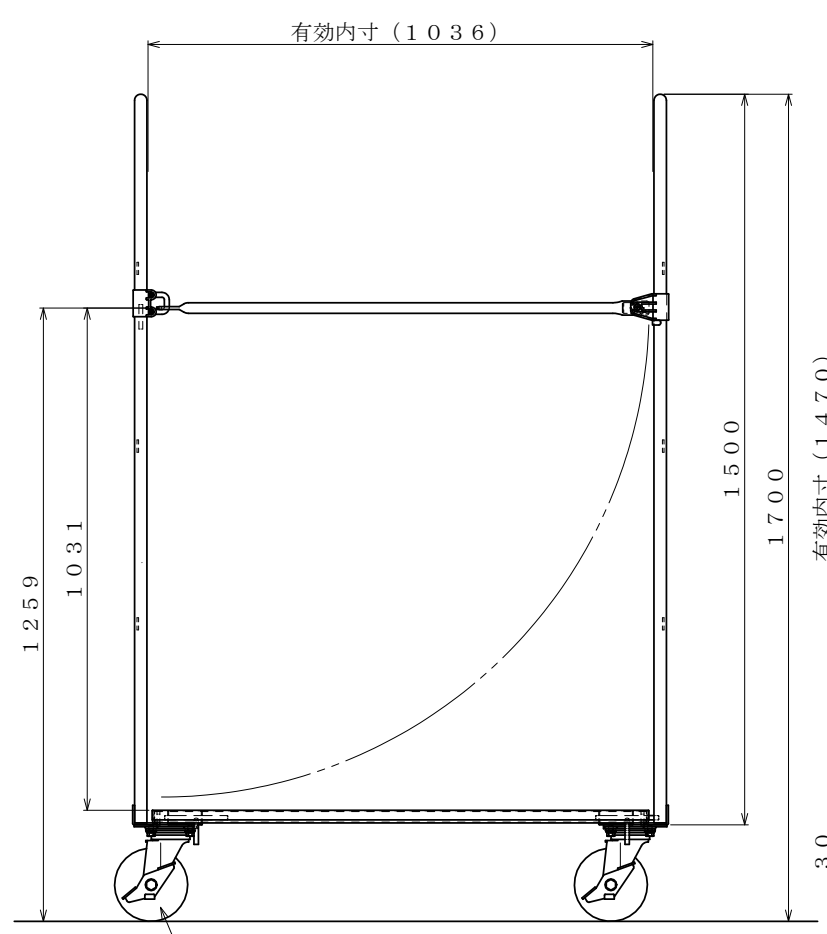

スチール製 床板

・キャスター配置:

・塗装色: グリーン

・看板:

φ150自在キャスター

△×-	-	-	投影法	尺度	商品名	仕様	品名	HONKO MFG. CO., LTD.
△×-	-	-	第三角法	1/7.5	イージーコンテナ	床板スチールタイプ	NELS-7	
△×-	-	-	作成日		サイズ	材質	処理	
改訂	日付	変更内容	2016.09.30		1100×1100×1700	スチール	焼付塗装	