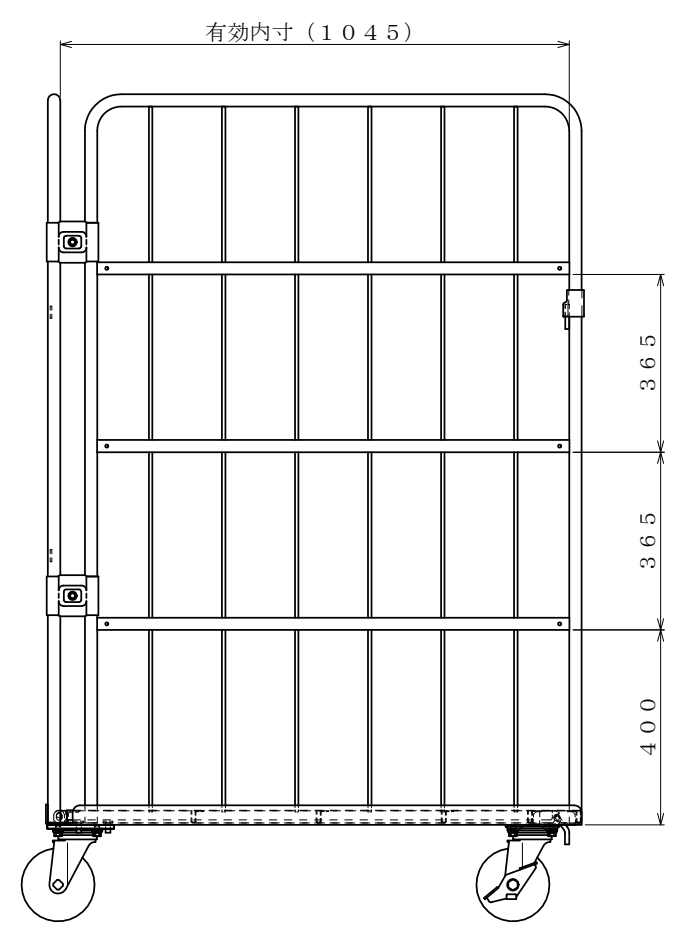

スチール製 床板

・キャスター配置:

・塗装色: グリーン

・看板:

φ150自在キャスター

△×-	-	-	投影法	尺度	商品名	仕様	品名	HONKO MFG. CO., LTD.
△×-	-	-	第三角法	1/7.5	イージーコンテナ	床板スチールタイプ	NELS-7	
△×-	-	-	作成日		サイズ	材質	処理	
改訂	日付	変更内容	2016.09.30		1100×1100×1700	スチール	焼付塗装	