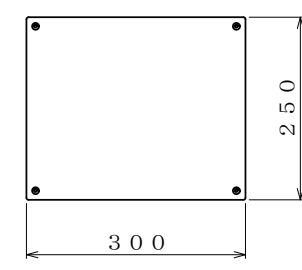

スチール製 床板

・キャスター配置:

・塗装色: グリーン

・看板:

φ150自在キャスター

△×-	-	-	投影法	尺度	商品名	仕様	品名	HONKO MFG. CO., LTD.
△×-	-	-	第三角法	1/7.5	イージーコンテナ	床板スチールタイプ	NELS-7	
△×-	-	-	作成日		サイズ	材質	処理	
改訂	日付	変更内容	2016.09.30		1100×1100×1700	スチール	焼付塗装	