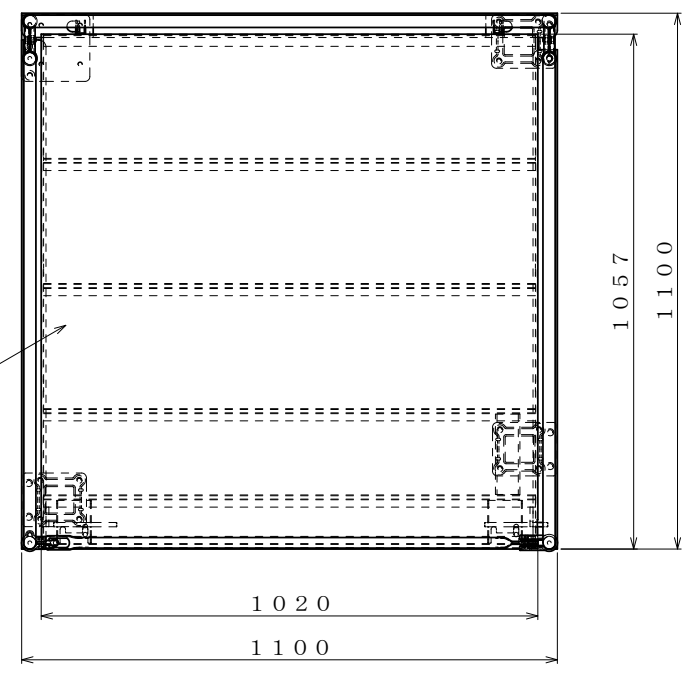

スチール製 床板

・キャスター配置:

・塗装色: グリーン

・看板:

φ150自在キャスター

△×-	-	-	投影法	尺度	商品名	仕様	品名	HONKO MFG. CO., LTD.
△×-	-	-	第三角法	1/7.5	イージーコンテナ	床板スチールタイプ	NELS-7	
△×-	-	-	作成日		サイズ	材質	処理	
改訂	日付	変更内容	2016.09.30		1100×1100×1700	スチール	焼付塗装	