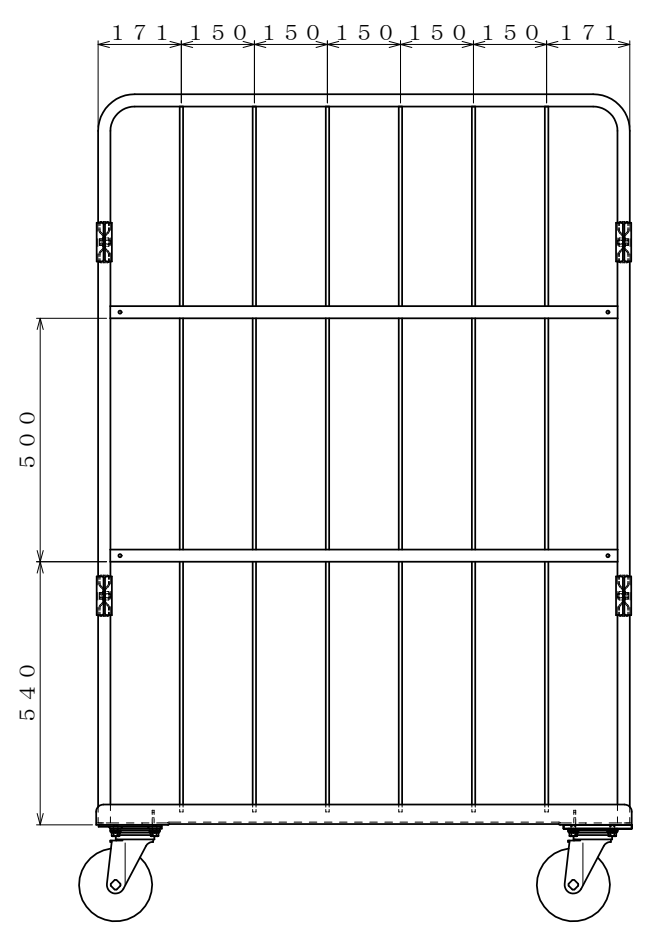

スチール製 床板

・キャスター配置:

・塗装色: グリーン

・看板:

φ150自在キャスター

△×-	-	-	投影法	尺度	商品名	仕様	品名	HONKO MFG. CO., LTD.
△×-	-	-	第三角法	1/7.5	イージーコンテナ	床板スチールタイプ	NELS-7	
△×-	-	-	作成日		サイズ	材質	処理	
改訂	日付	変更内容	2016.09.30		1100×1100×1700	スチール	焼付塗装	