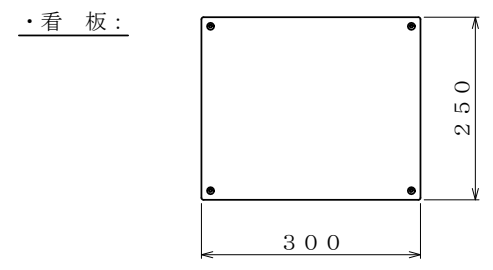

・塗装色: グリーン

△×-	-	-	投影法	尺度	商品名	仕様	品名	HONKO MFG. CO., LTD.
△×-	-	-	第三角法	1/6.5	イージーコンテナ	床板スチールタイプ	NELS-6	
△×-	-	-		作成日	サイズ	材質	処理	
改訂	日付	変更内容		2016.09.30	1000×800×1700	スチール	焼付塗装	