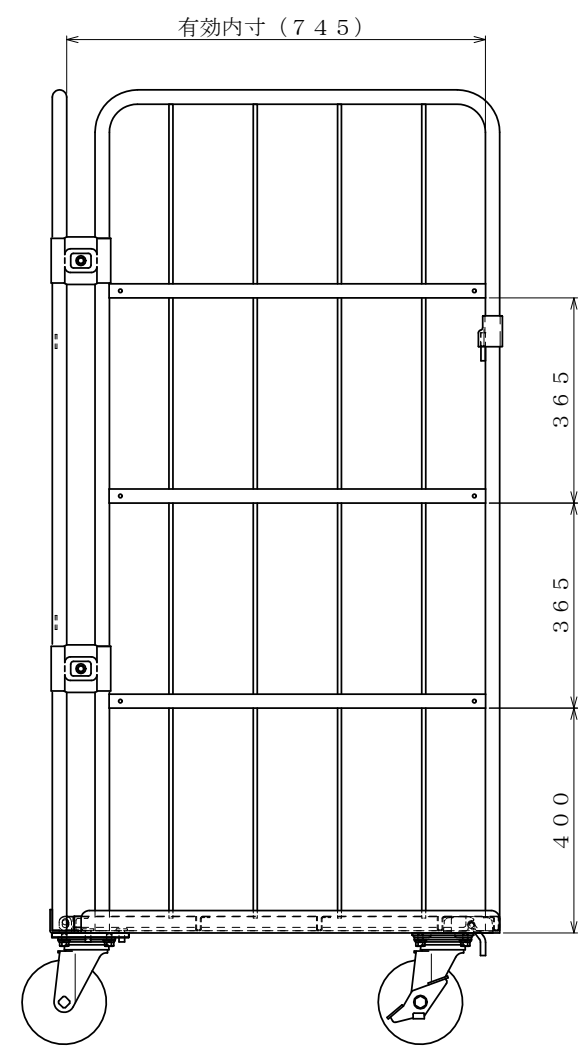

・塗装色: グリーン

△×-	-	-	投影法	尺度	商品名	仕様	品名	HONKO MFG. CO., LTD.
△×-	-	-	第三角法	1/6.5	イージーコンテナ	床板スチールタイプ	NELS-6	
△×-	-	-		作成日	サイズ	材質	処理	
改訂	日付	変更内容		2016.09.30	1000×800×1700	スチール	焼付塗装	