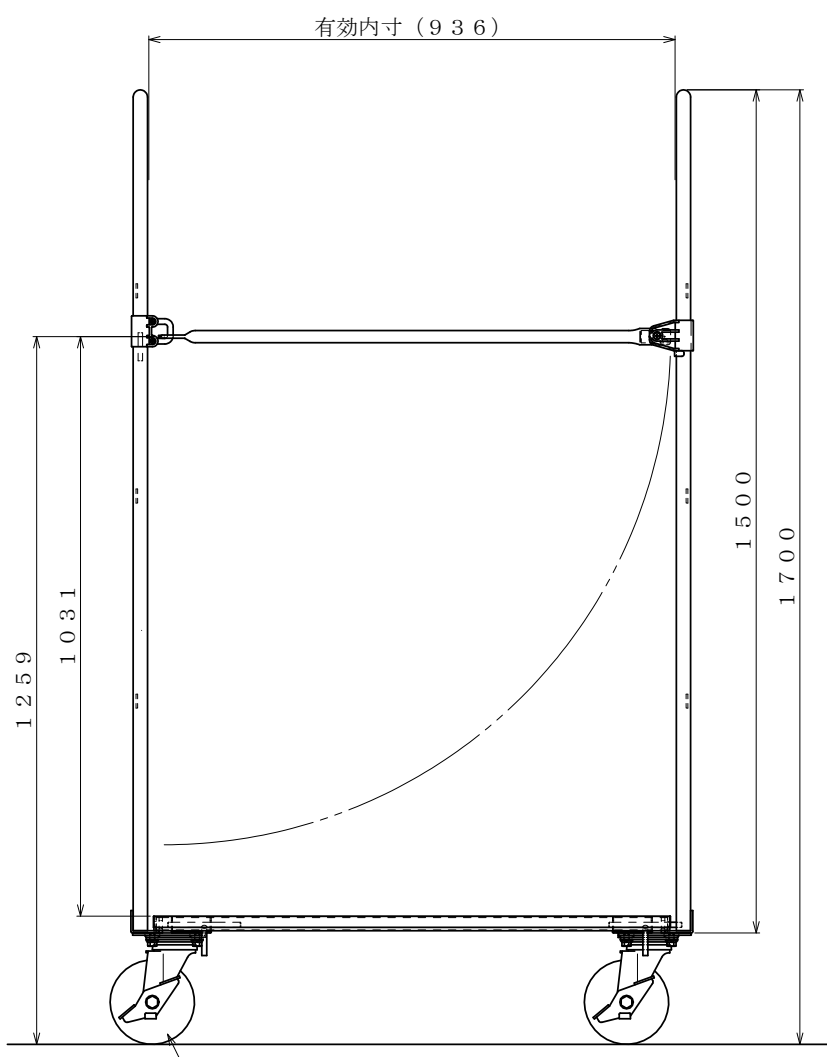

・塗装色: グリーン

△×-	-	-	投影法	尺度	商品名	仕様	品名	HONKO MFG. CO., LTD.
△×-	-	-	第三角法	1/6.5	イージーコンテナ	床板スチールタイプ	NELS-6	
△×-	-	-		作成日	サイズ	材質	処理	
改訂	日付	変更内容		2016.09.30	1000×800×1700	スチール	焼付塗装	