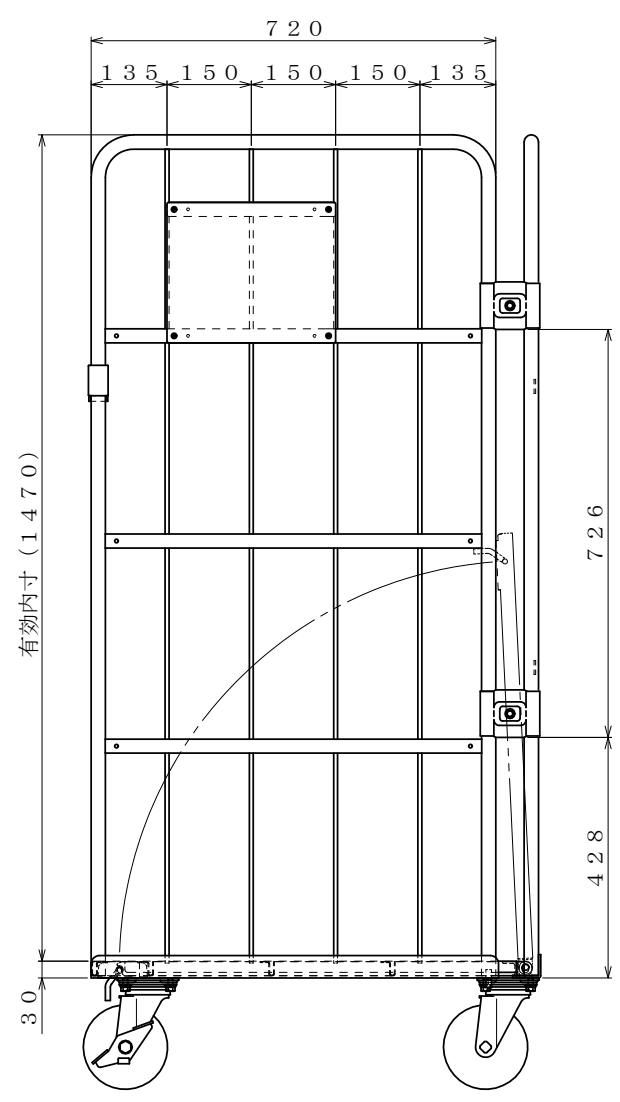

・塗装色: グリーン

△×-	-	-	投影法	尺度	商品名	仕様	品名	HONKO MFG. CO., LTD.
△×-	-	-	第三角法	1/6.5	イージーコンテナ	床板スチールタイプ	NELS-6	
△×-	-	-		作成日	サイズ	材質	処理	
改訂	日付	変更内容		2016.09.30	1000×800×1700	スチール	焼付塗装	