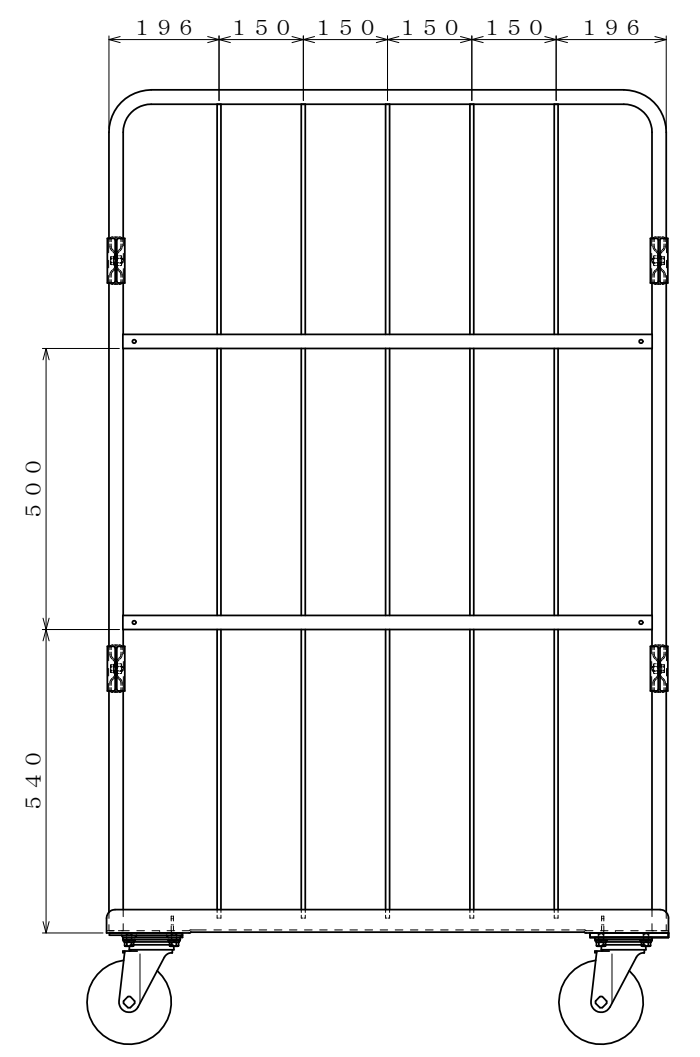

・塗装色: グリーン

△×-	-	-	投影法	尺度	商品名	仕様	品名	HONKO MFG. CO., LTD.
△×-	-	-	第三角法	1/6.5	イージーコンテナ	床板スチールタイプ	NELS-6	
△×-	-	-		作成日	サイズ	材質	処理	
改訂	日付	変更内容		2016.09.30	1000×800×1700	スチール	焼付塗装	