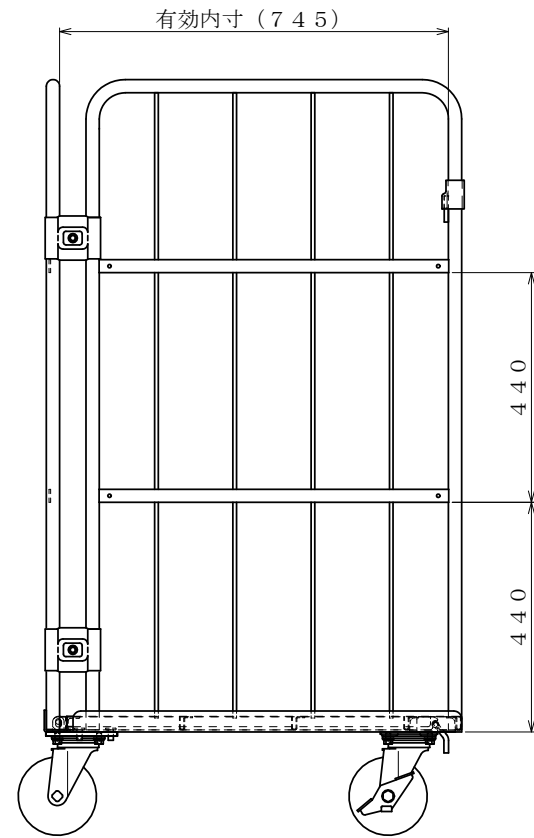

スチール製 床板

・キャスター配置:

○ 自在  
● 自在ストッパー付

・塗装色: グリーン

・看板:

φ 150 自在キャスター

△×-	-	-	投影法	尺度	商品名	仕様	品名	HONKO MFG. CO., LTD.
△×-	-	-	第三角法	1/7	イージーコンテナ	床板スチールタイプ	NELS-5-45	
△×-	-	-	作成日	サイズ	材質	処理	焼付塗装	
改訂	日付	変更内容	2016.09.30	1100×800×1450	スチール			