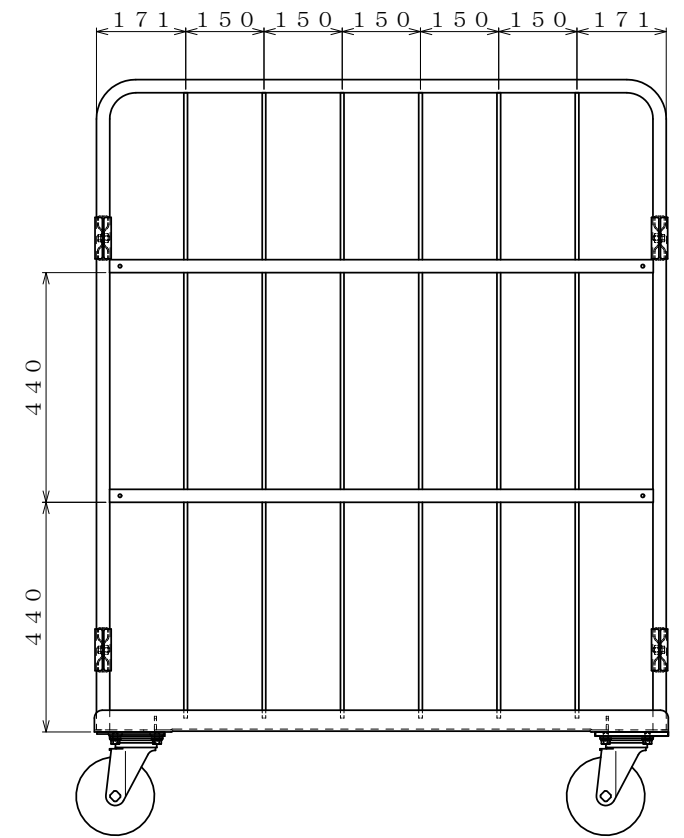

スチール製 床板

・キャスター配置:

○ 自在  
● 自在ストッパー付

・塗装色: グリーン

・看板:

φ 150 自在キャスター

△×-	-	-	投影法	尺度	商品名	仕様	品名	HONKO MFG. CO., LTD.
△×-	-	-	第三角法	1/7	イージーコンテナ	床板スチールタイプ	NELS-5-45	
△×-	-	-	作成日	サイズ	材質	処理	焼付塗装	
改訂	日付	変更内容	2016.09.30	1100×800×1450	スチール			