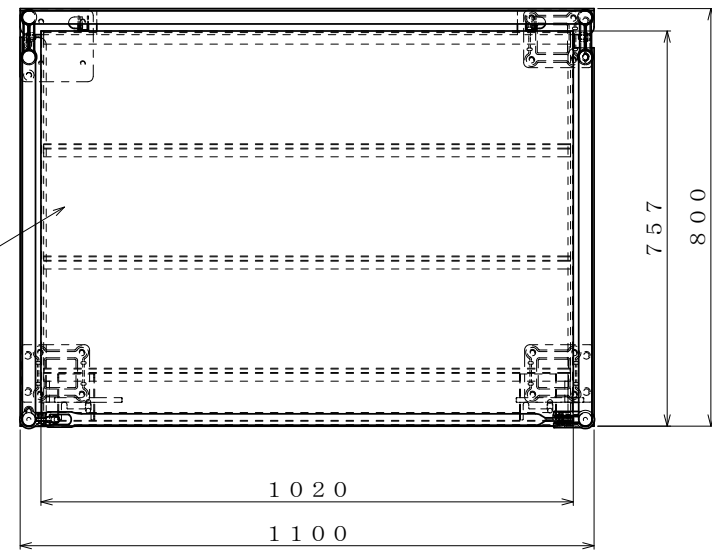

スチール製 床板

・キャスター配置:

○ 自在  
● 自在ストッパー付

・塗装色: グリーン

・看板:

φ 150 自在キャスター

△×-	-	-	投影法	尺度	商品名	仕様	品名	HONKO MFG. CO., LTD.
△×-	-	-	第三角法	1/7	イージーコンテナ	床板スチールタイプ	NELS-5-45	
△×-	-	-	作成日	サイズ	材質	処理	焼付塗装	
改訂	日付	変更内容	2016.09.30	1100×800×1450	スチール			