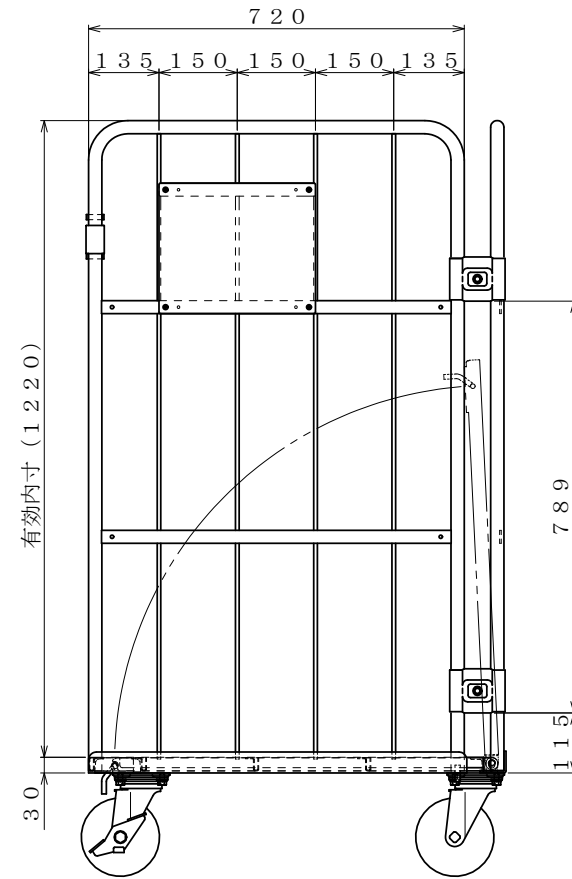

スチール製 床板

・キャスター配置:

○ 自在  
● 自在ストッパー付

・塗装色: グリーン

・看板:

φ 150 自在キャスター

△×-	-	-	投影法	尺度	商品名	仕様	品名	HONKO MFG. CO., LTD.
△×-	-	-	第三角法	1/7	イージーコンテナ	床板スチールタイプ	NELS-5-45	
△×-	-	-	作成日	サイズ	材質	処理	焼付塗装	
改訂	日付	変更内容	2016.09.30	1100×800×1450	スチール			