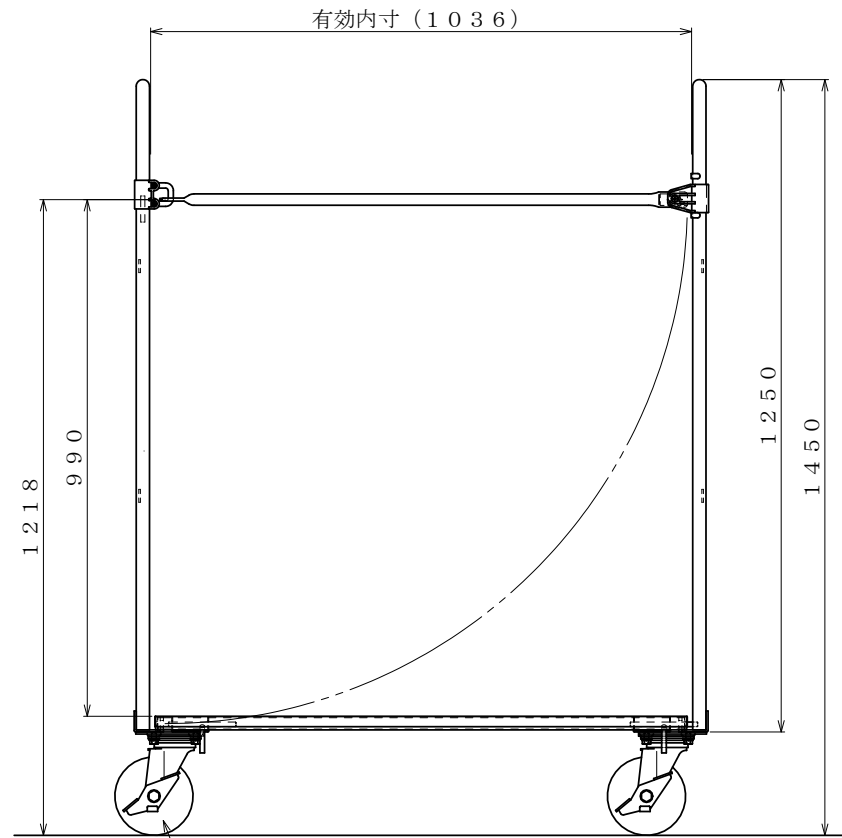

スチール製 床板

・キャスター配置:

○ 自在  
● 自在ストッパー付

・塗装色: グリーン

・看板:

φ 150 自在キャスター

△×-	-	-	投影法	尺度	商品名	仕様	品名	HONKO MFG. CO., LTD.
△×-	-	-	第三角法	1/7	イージーコンテナ	床板スチールタイプ	NELS-5-45	
△×-	-	-	作成日	サイズ	材質	処理	焼付塗装	
改訂	日付	変更内容	2016.09.30	1100×800×1450	スチール			