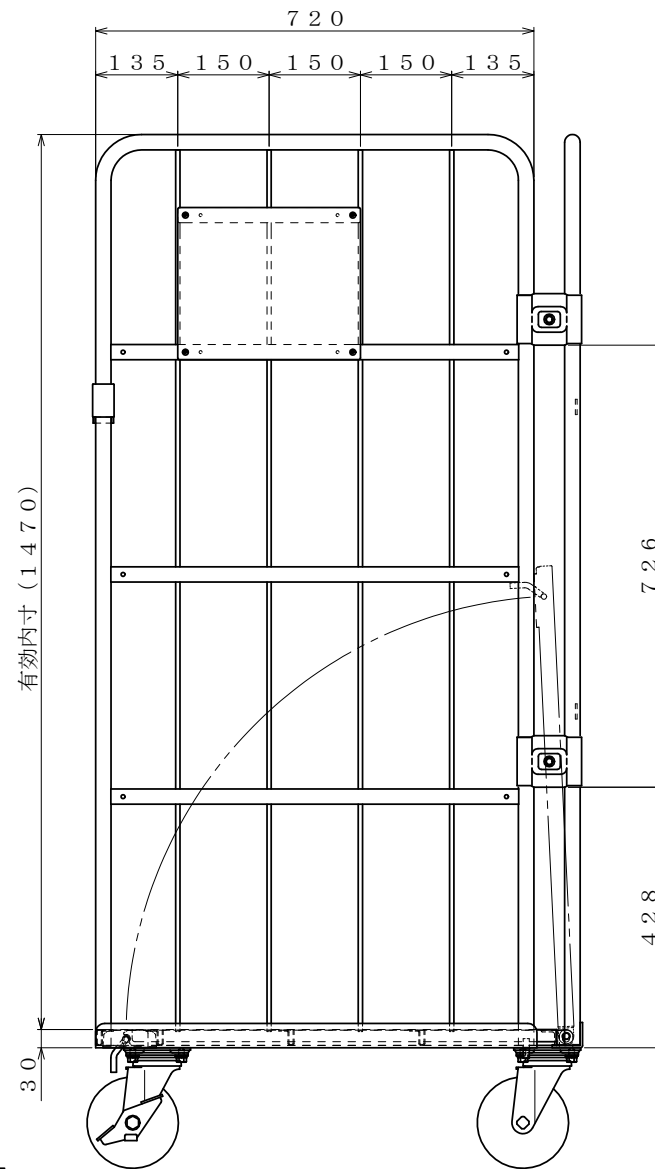

スチール製 床板

・キャスター配置:

・塗装色: グリーン

・看板:

φ150自在キャスター

△×-	-	-	投影法	尺度	商品名	仕様	品名	HONKO MFG. CO., LTD.
△×-	-	-	第三角法	1/6	イージーコンテナ	床板スチールタイプ	NELS-4	
△×-	-	-	作成日	サイズ	材質	処理	焼付塗装	
改訂	日付	変更内容	2016.09.30	950×800×1700	スチール			