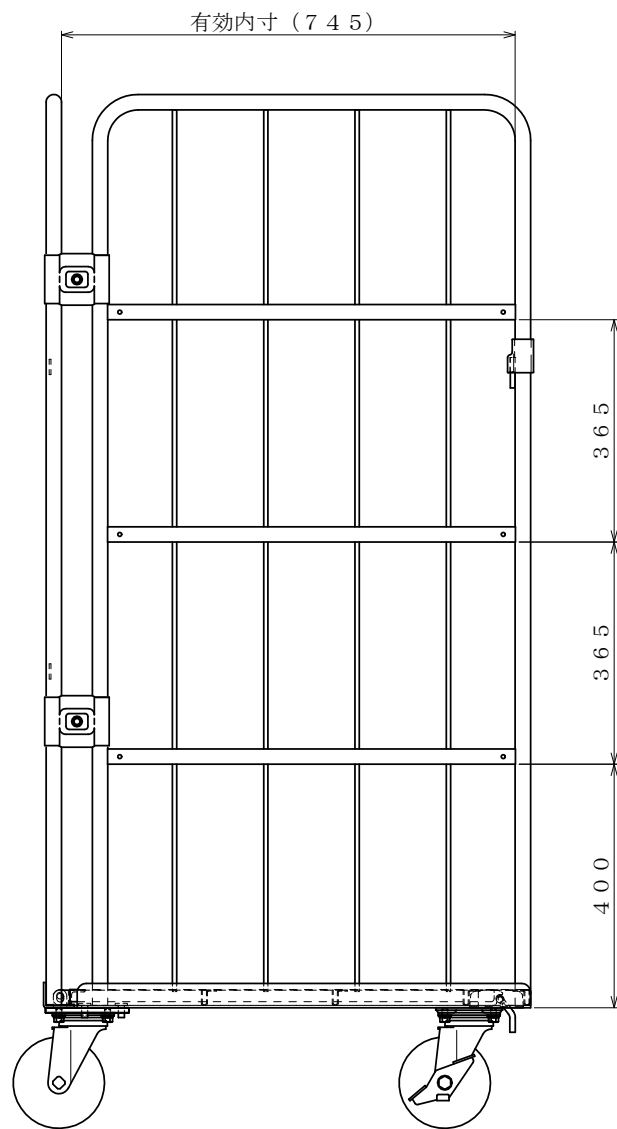

スチール製 床板

・キャスター配置:

・塗装色: グリーン

・看板:

φ150自在キャスター

△×-	-	-	投影法	尺度	商品名	仕様	品名	HONKO MFG. CO., LTD.
△×-	-	-	第三角法	1/6	イージーコンテナ	床板スチールタイプ	NELS-4	
△×-	-	-	作成日	サイズ	材質	処理	焼付塗装	
改訂	日付	変更内容	2016.09.30	950×800×1700	スチール			