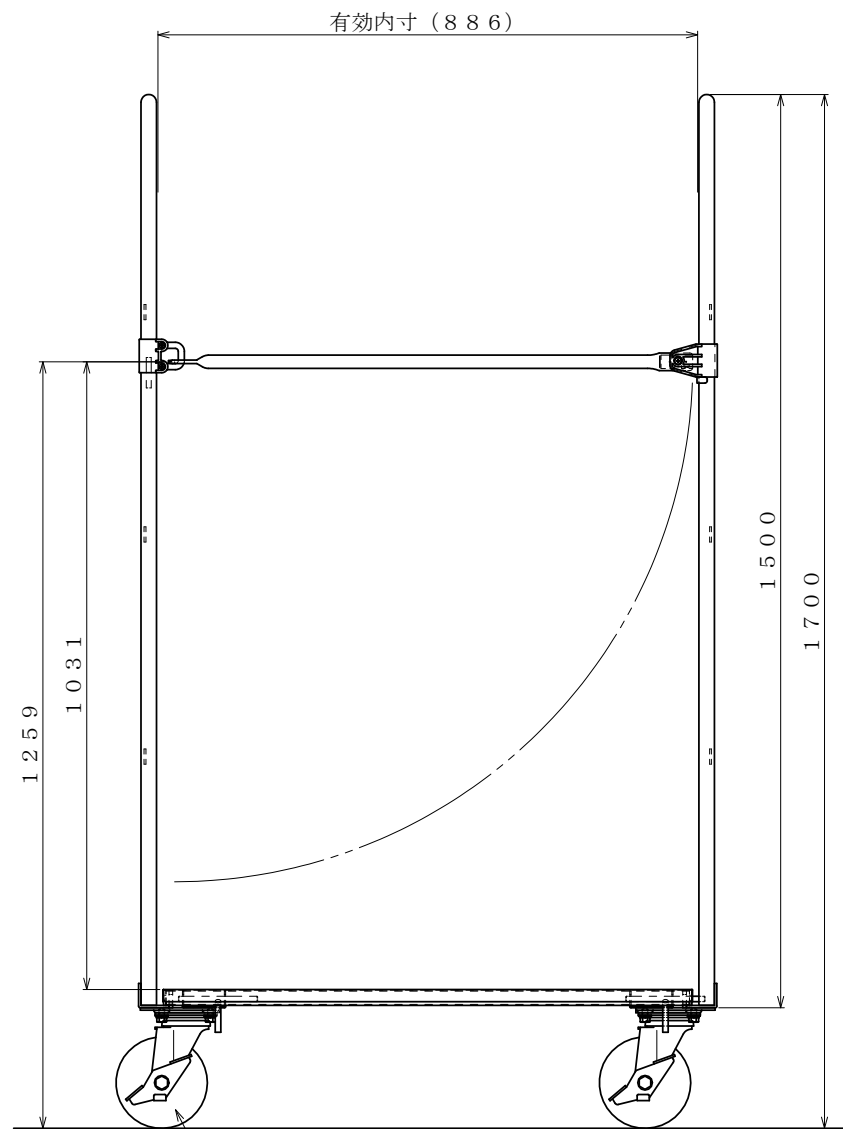

スチール製 床板

・キャスター配置:

・塗装色: グリーン

・看板:

φ150自在キャスター

△×-	-	-	投影法	尺度	商品名	仕様	品名	HONKO MFG. CO., LTD.
△×-	-	-	第三角法	1/6	イージーコンテナ	床板スチールタイプ	NELS-4	
△×-	-	-	作成日	サイズ	材質	処理	焼付塗装	
改訂	日付	変更内容	2016.09.30	950×800×1700	スチール			