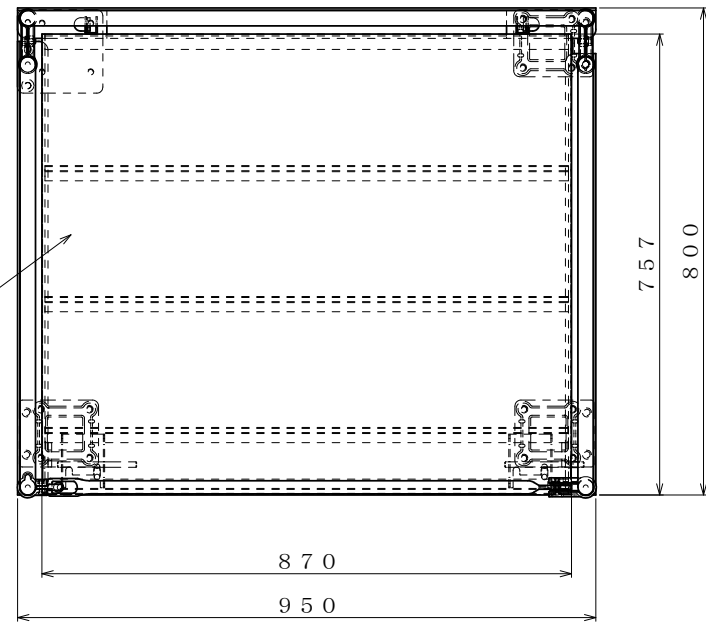

スチール製 床板

・キャスター配置:

・塗装色: グリーン

・看板:

φ150自在キャスター

△×-	-	-	投影法	尺度	商品名	仕様	品名	HONKO MFG. CO., LTD.
△×-	-	-	第三角法	1/6	イージーコンテナ	床板スチールタイプ	NELS-4	
△×-	-	-	作成日	サイズ	材質	処理	焼付塗装	
改訂	日付	変更内容	2016.09.30	950×800×1700	スチール			