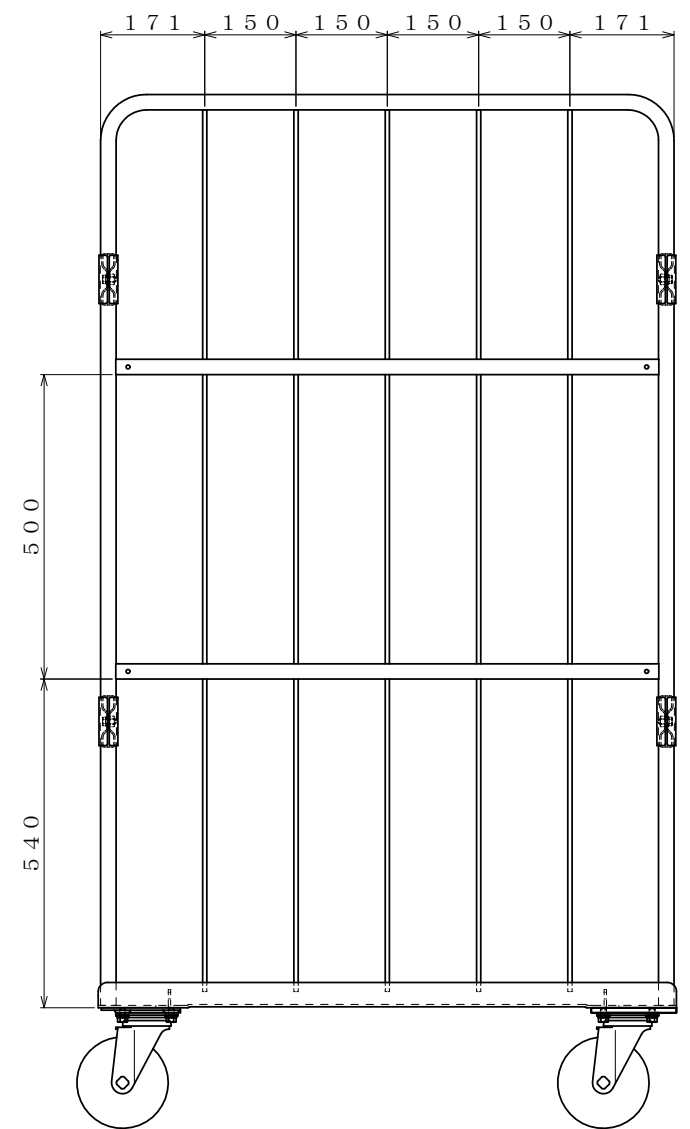

スチール製 床板

・キャスター配置:

・塗装色: グリーン

・看板:

φ150自在キャスター

△×-	-	-	投影法	尺度	商品名	仕様	品名	HONKO MFG. CO., LTD.
△×-	-	-	第三角法	1/6	イージーコンテナ	床板スチールタイプ	NELS-4	
△×-	-	-	作成日	サイズ	材質	処理	焼付塗装	
改訂	日付	変更内容	2016.09.30	950×800×1700	スチール			