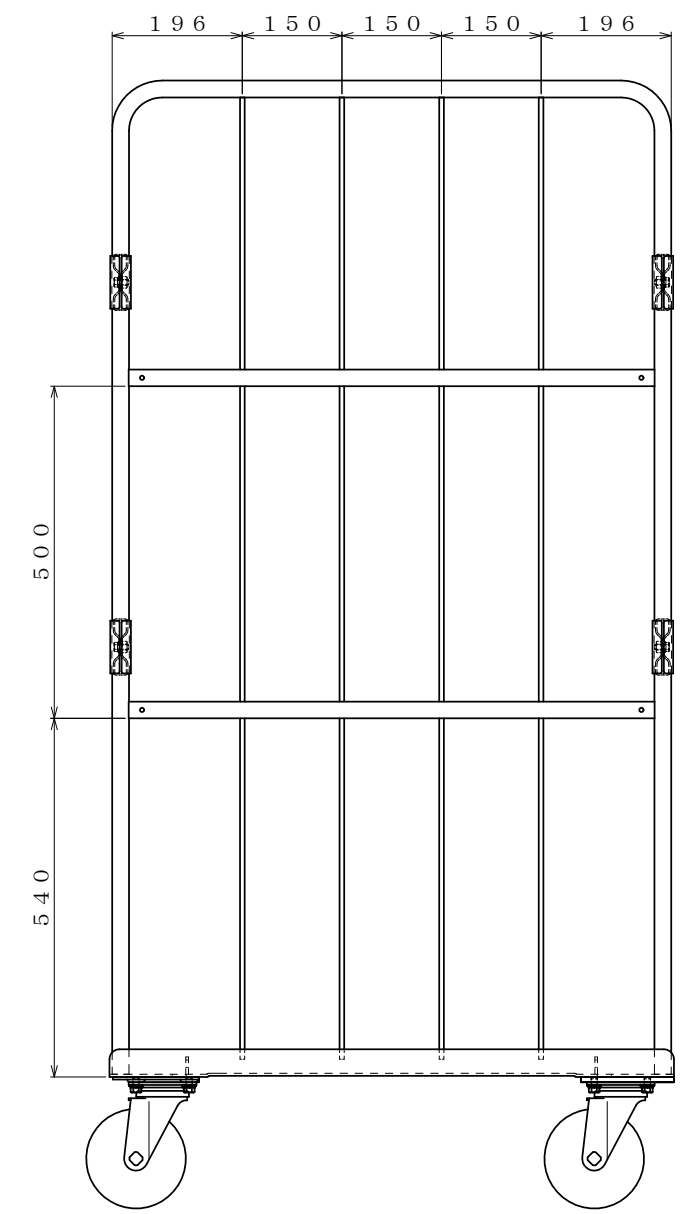

・塗装色: グリーン

△×-	-	-	投影法	尺度	商品名	仕様	品名
△×-	-	-	第三角法	1/5.5	イージーコンテナ	床板スチールタイプ	NELS-3
△×-	-	-	作成日	サイズ	材質	処理	
改訂	日付	変更内容	2016.09.30	850×650×1700	スチール	焼付塗装	

HONKO MFG. CO., LTD.