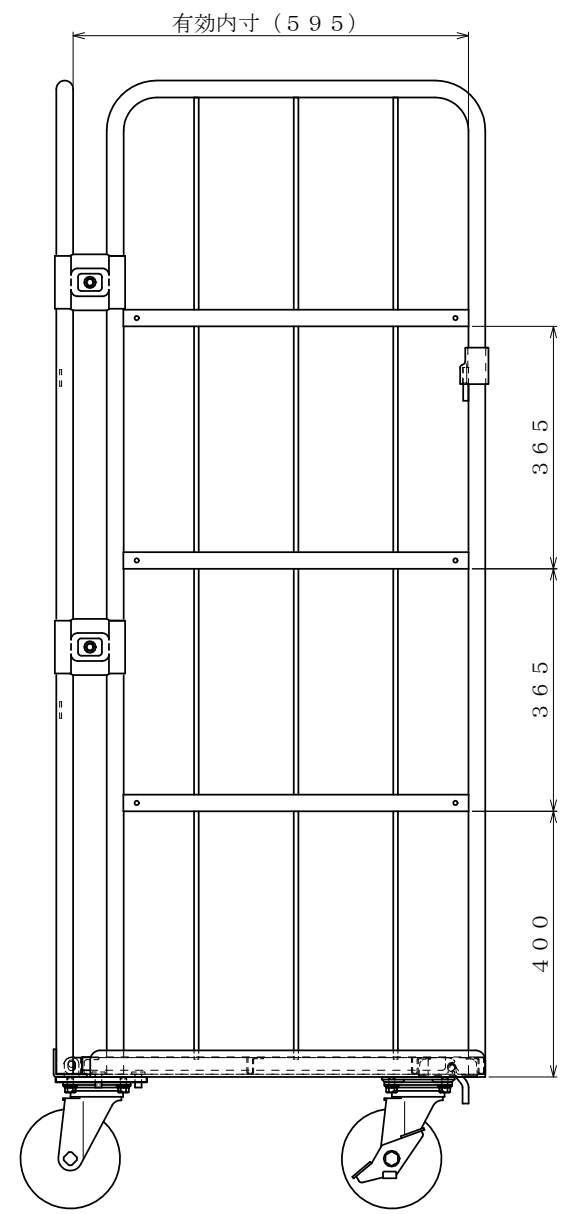

・塗装色: グリーン

△×-	-	-	投影法	尺度	商品名	仕様	品名
△×-	-	-	第三角法	1/5.5	イージーコンテナ	床板スチールタイプ	NELS-3
△×-	-	-	作成日	サイズ	材質	処理	
改訂	日付	変更内容	2016.09.30	850×650×1700	スチール	焼付塗装	

HONKO MFG. CO., LTD.