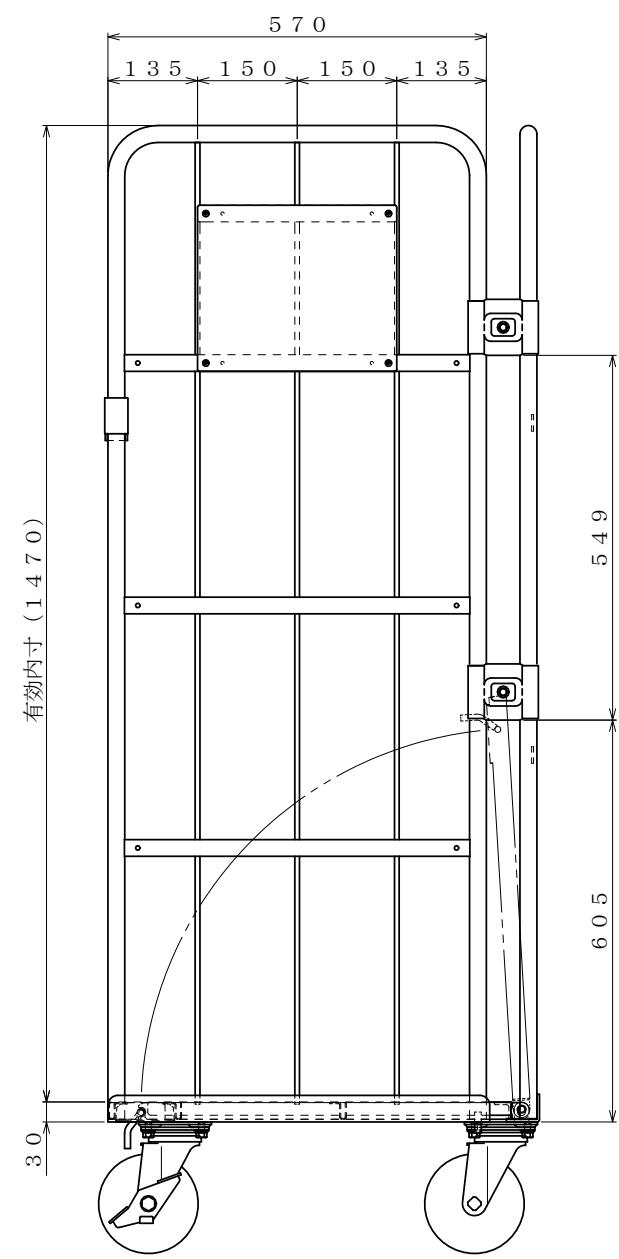

・塗装色: グリーン

△×-	-	-	投影法	尺度	商品名	仕様	品名
△×-	-	-	第三角法	1/5.5	イージーコンテナ	床板スチールタイプ	NELS-3
△×-	-	-	作成日	サイズ	材質	処理	
改訂	日付	変更内容	2016.09.30	850×650×1700	スチール	焼付塗装	

HONKO MFG. CO., LTD.