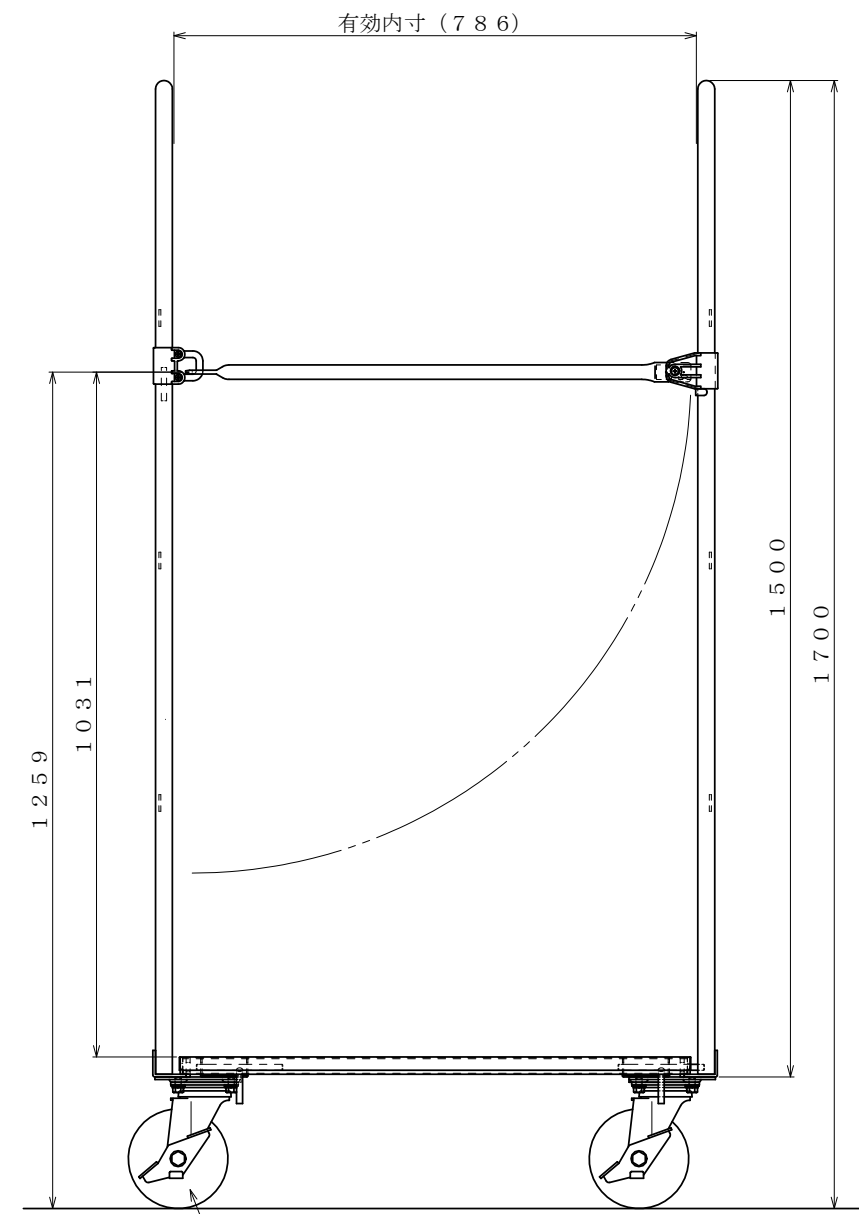

・塗装色: グリーン

△×-	-	-	投影法	尺度	商品名	仕様	品名
△×-	-	-	第三角法	1/5.5	イージーコンテナ	床板スチールタイプ	NELS-3
△×-	-	-	作成日	サイズ	材質	処理	
改訂	日付	変更内容	2016.09.30	850×650×1700	スチール	焼付塗装	

HONKO MFG. CO., LTD.