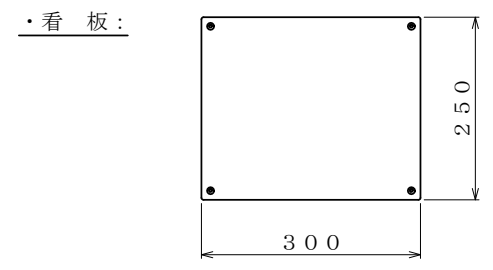

・塗装色: グリーン

△×-	-	-	投影法	尺度	商品名	仕様	品名
△×-	-	-	第三角法	1/5.5	イージーコンテナ	床板スチールタイプ	NELS-3
△×-	-	-	作成日	サイズ	材質	処理	
改訂	日付	変更内容	2016.09.30	850×650×1700	スチール	焼付塗装	

HONKO MFG. CO., LTD.