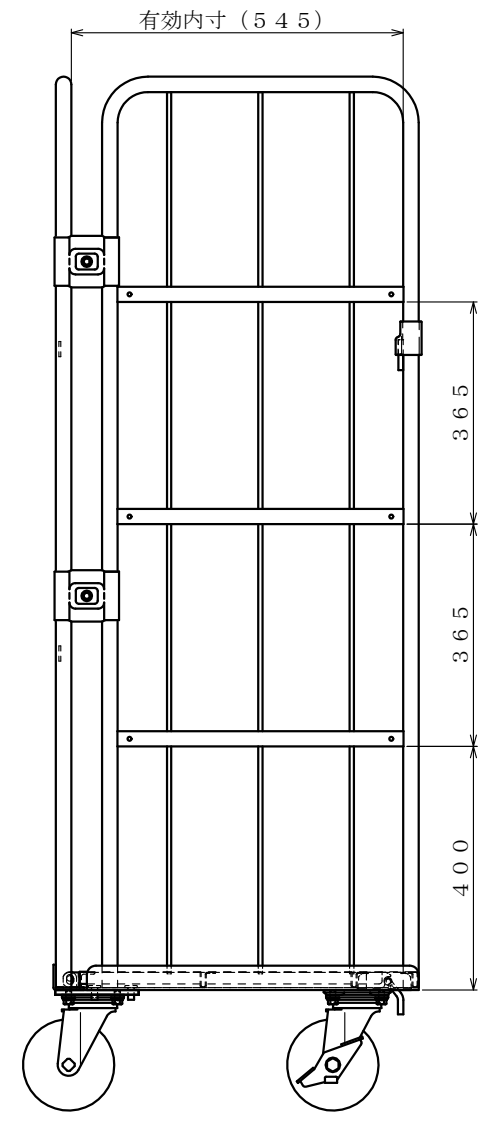

スチール製 床板

・キャスター配置:

○ 自在
● 自在ストッパー付

・塗装色: グリーン 又は アイボリー

・看板:

φ150 自在キャスター

△×-	-	-	投影法	尺度	商品名	仕様	品名	HONKO MFG. CO., LTD.
△×-	-	-	第三角法	1/6	イージーコンテナ	床板スチールタイプ	NELS-2	
△×-	-	-	作成日		サイズ	材質	処理	
改訂	日付	変更内容	2025.06.13		850×600×1700	スチール	焼付塗装	