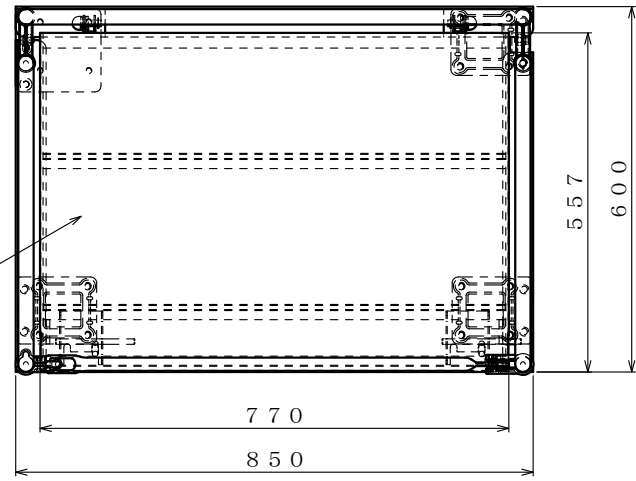

スチール製 床板

・キャスター配置:

○ 自在
● 自在ストッパー付

・塗装色: グリーン 又は アイボリー

・看板:

φ150 自在キャスター

△×-	-	-	投影法	尺度	商品名	仕様	品名	HONKO MFG. CO., LTD.
△×-	-	-	第三角法	1/6	イージーコンテナ	床板スチールタイプ	NELS-2	
△×-	-	-	作成日		サイズ	材質	処理	
改訂	日付	変更内容	2025.06.13		850×600×1700	スチール	焼付塗装	