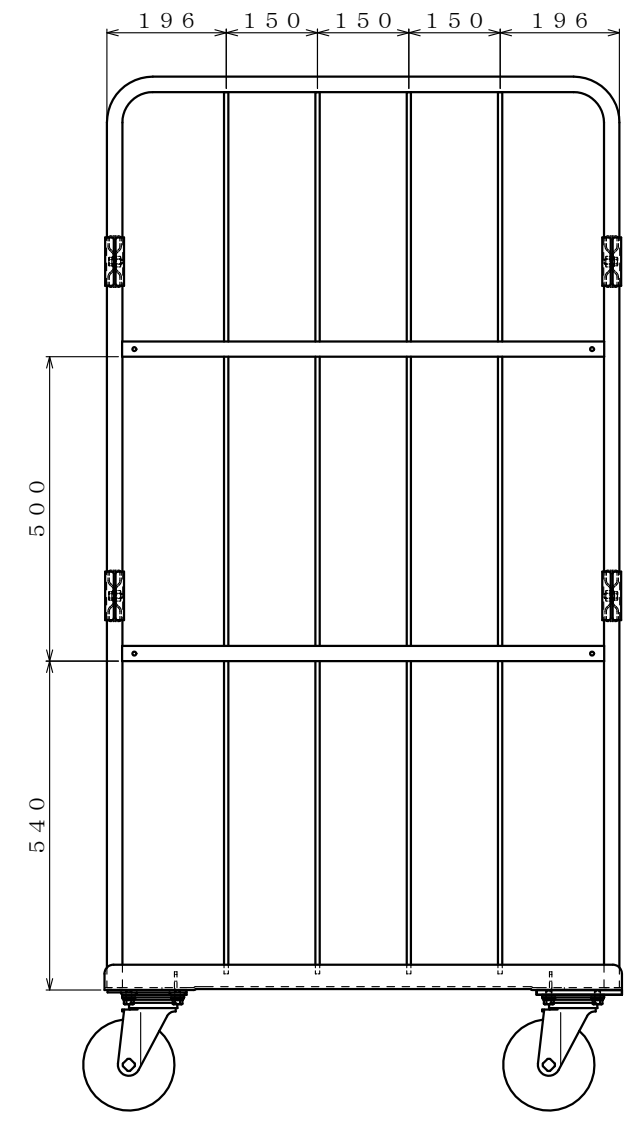

スチール製 床板

・キャスター配置:

○ 自在
● 自在ストッパー付

・塗装色: グリーン 又は アイボリー

・看板:

φ150 自在キャスター

△×-	-	-	投影法	尺度	商品名	仕様	品名	HONKO MFG. CO., LTD.
△×-	-	-	第三角法	1/6	イージーコンテナ	床板スチールタイプ	NELS-2	
△×-	-	-	作成日		サイズ	材質	処理	
改訂	日付	変更内容	2025.06.13		850×600×1700	スチール	焼付塗装	