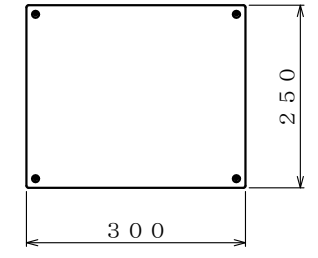

スチール製 床板

・キャスター配置:

○ 自在
● 自在ストッパー付

・塗装色: グリーン 又は アイボリー

・看板:

φ150 自在キャスター

△×-	-	-	投影法	尺度	商品名	仕様	品名	HONKO MFG. CO., LTD.
△×-	-	-	第三角法	1/6	イージーコンテナ	床板スチールタイプ	NELS-2	
△×-	-	-	作成日		サイズ	材質	処理	
改訂	日付	変更内容	2025.06.13		850×600×1700	スチール	焼付塗装	