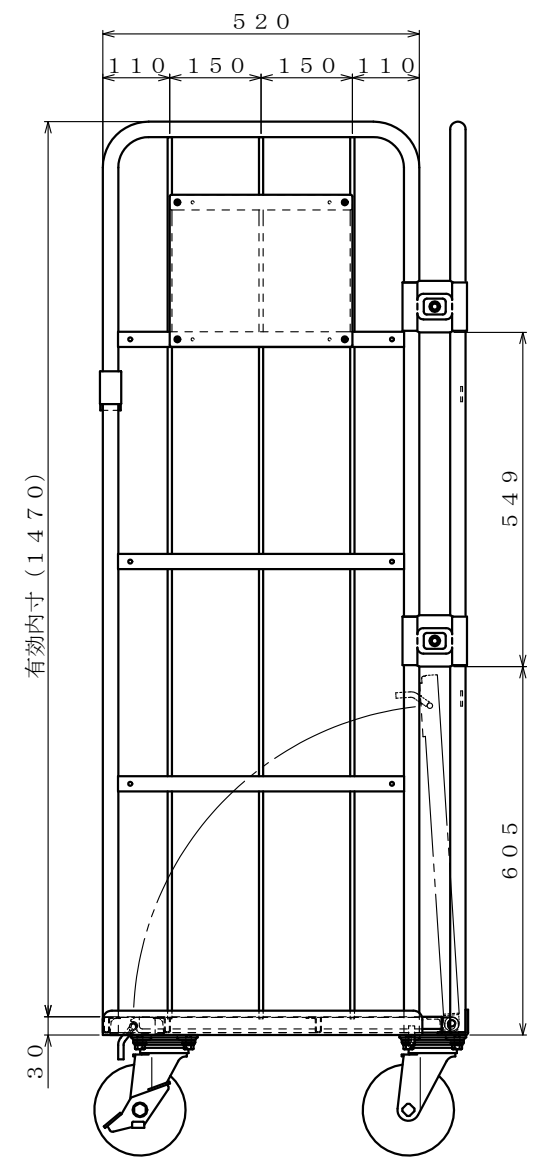

スチール製 床板

・キャスター配置:

○ 自在
● 自在ストッパー付

・塗装色: グリーン 又は アイボリー

・看板:

φ150 自在キャスター

△×-	-	-	投影法	尺度	商品名	仕様	品名	HONKO MFG. CO., LTD.
△×-	-	-	第三角法	1/6	イージーコンテナ	床板スチールタイプ	NELS-2	
△×-	-	-	作成日		サイズ	材質	処理	
改訂	日付	変更内容	2025.06.13		850×600×1700	スチール	焼付塗装	