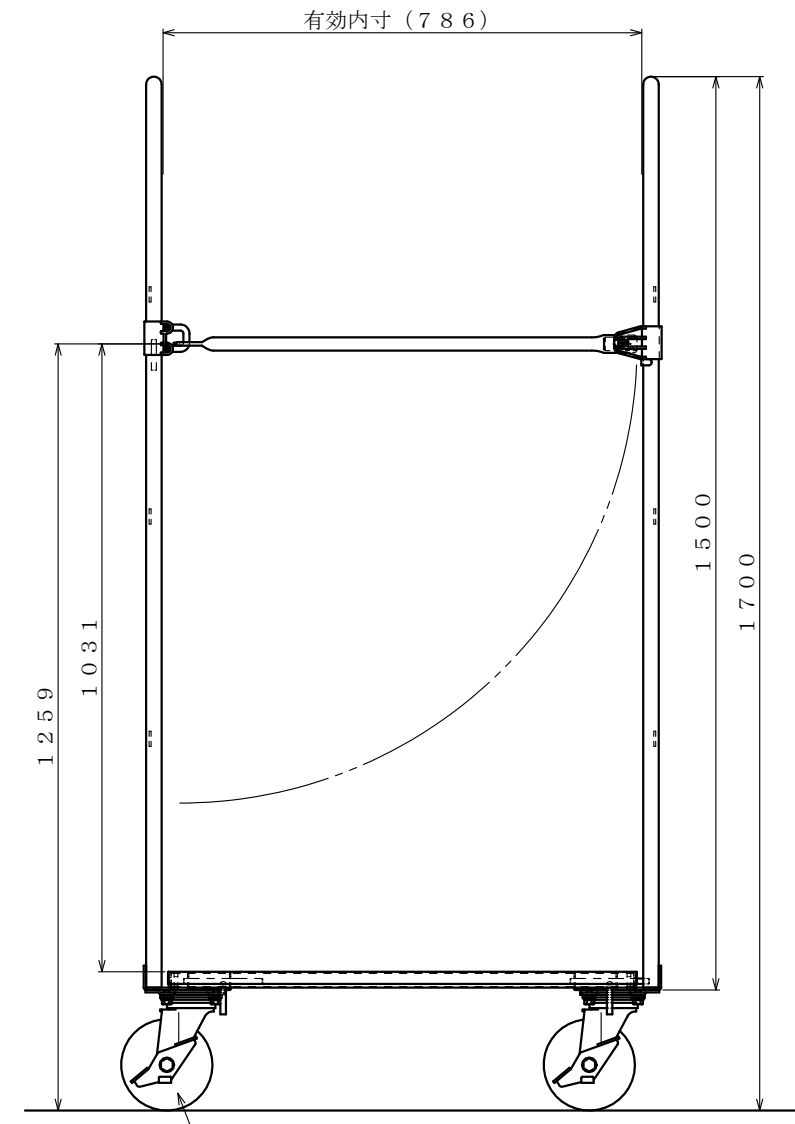

スチール製 床板

・キャスター配置:

○ 自在
● 自在ストッパー付

・塗装色: グリーン 又は アイボリー

・看板:

φ150 自在キャスター

△×-	-	-	投影法	尺度	商品名	仕様	品名	HONKO MFG. CO., LTD.
△×-	-	-	第三角法	1/6	イージーコンテナ	床板スチールタイプ	NELS-2	
△×-	-	-	作成日		サイズ	材質	処理	
改訂	日付	変更内容	2025.06.13		850×600×1700	スチール	焼付塗装	