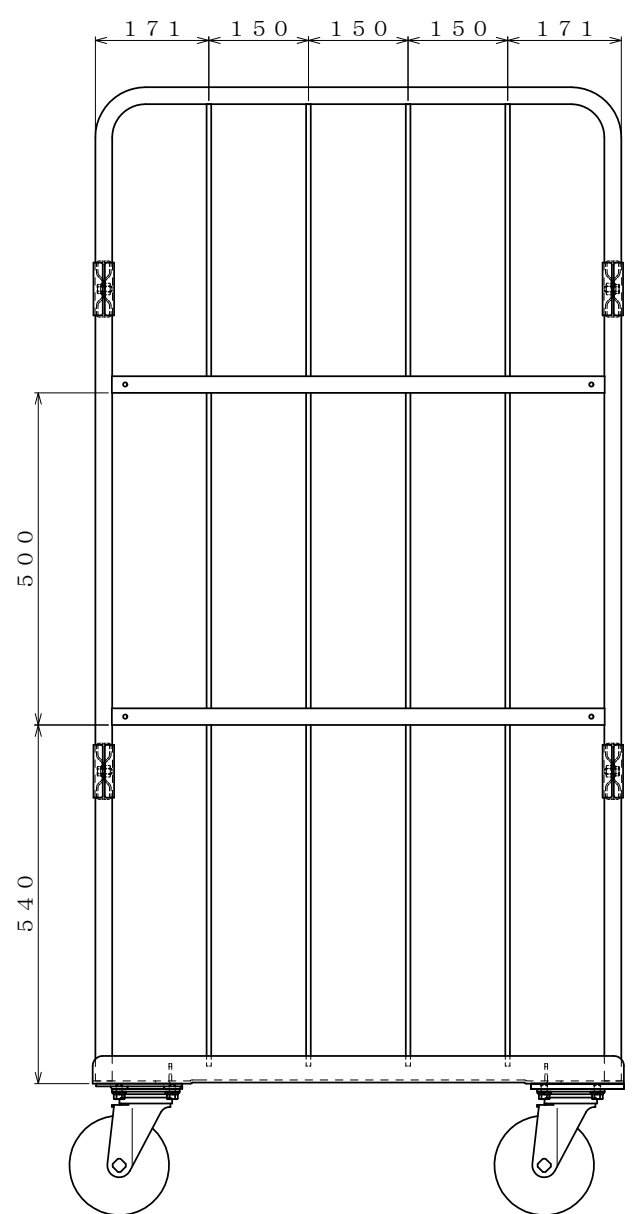

・塗装色: グリーン

△×-	-	-	投影法	尺度	商品名	仕様	品名	HONKO MFG. CO., LTD.
△×-	-	-	第三角法	1/5.5	イージーコンテナ	床板スチールタイプ	NELS-1	
△×-	-	-	作成日		サイズ	材質	処理	
改訂	日付	変更内容	2016.09.30		800×600×1700	スチール	焼付塗装	