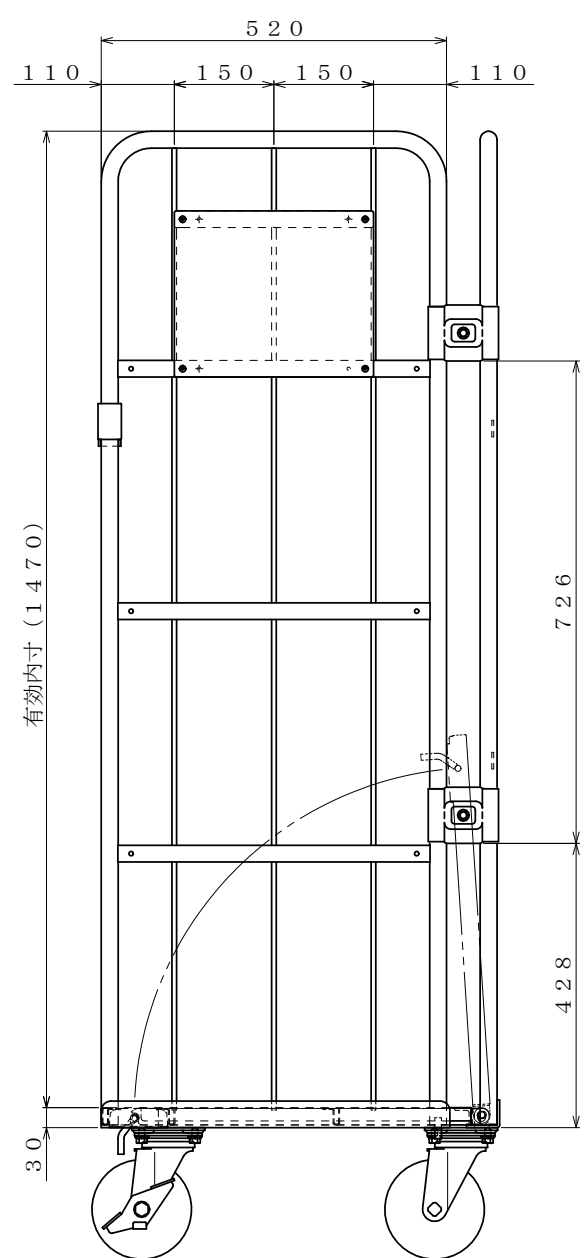

・塗装色: グリーン

△×-	-	-	投影法	尺度	商品名	仕様	品名	HONKO MFG. CO., LTD.
△×-	-	-	第三角法	1/5.5	イージーコンテナ	床板スチールタイプ	NELS-1	
△×-	-	-	作成日		サイズ	材質	処理	
改訂	日付	変更内容	2016.09.30		800×600×1700	スチール	焼付塗装	