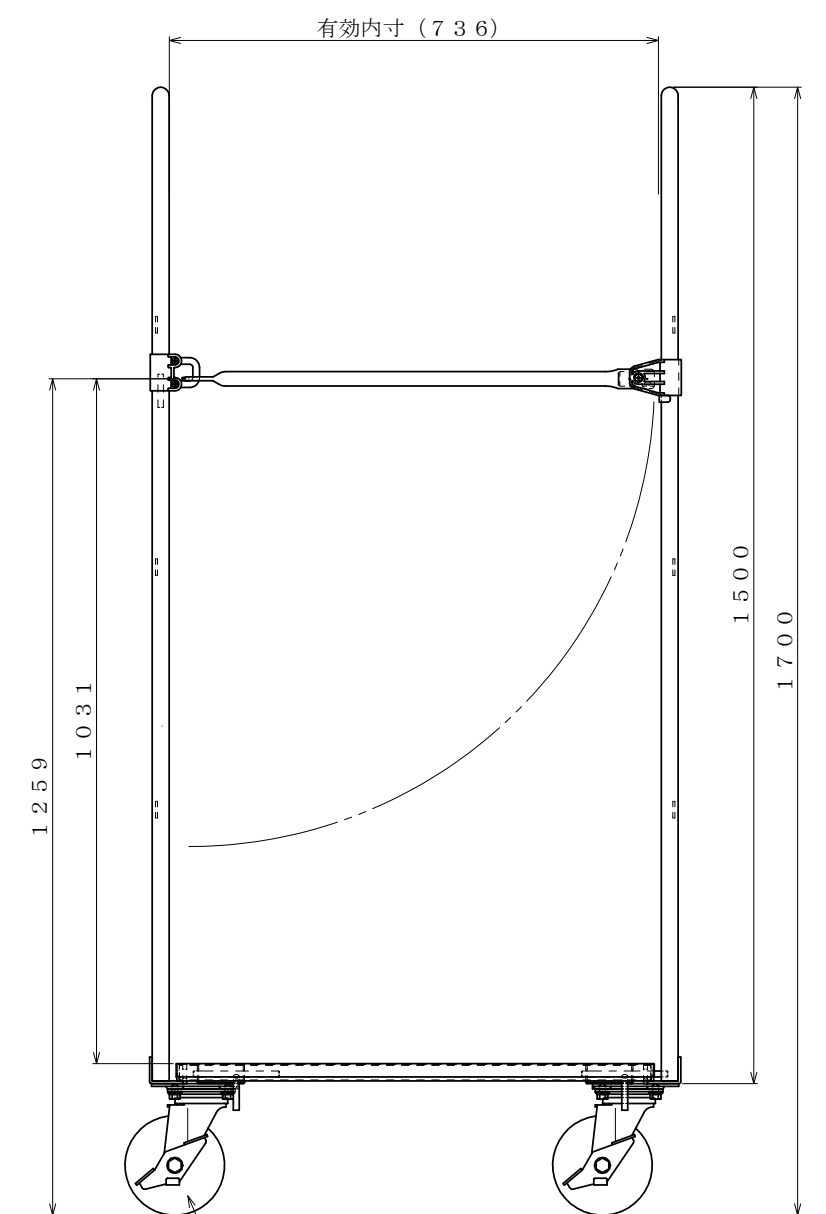

・塗装色: グリーン

△×-	-	-	投影法	尺度	商品名	仕様	品名	HONKO MFG. CO., LTD.
△×-	-	-	第三角法	1/5.5	イージーコンテナ	床板スチールタイプ	NELS-1	
△×-	-	-	作成日		サイズ	材質	処理	
改訂	日付	変更内容	2016.09.30		800×600×1700	スチール	焼付塗装	