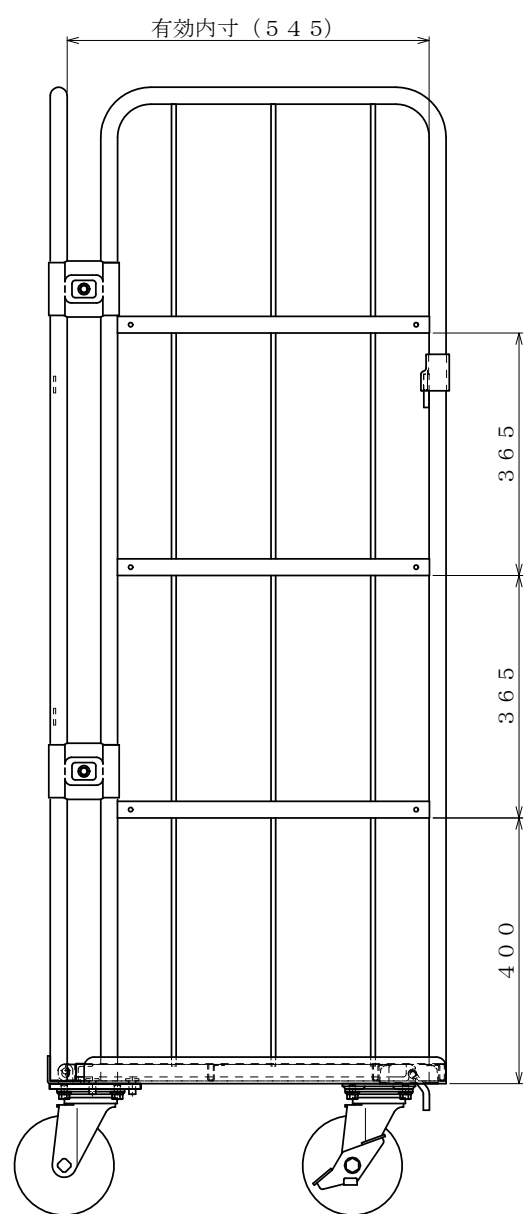

・塗装色: グリーン

△×-	-	-	投影法	尺度	商品名	仕様	品名	HONKO MFG. CO., LTD.
△×-	-	-	第三角法	1/5.5	イージーコンテナ	床板スチールタイプ	NELS-1	
△×-	-	-	作成日		サイズ	材質	処理	
改訂	日付	変更内容	2016.09.30		800×600×1700	スチール	焼付塗装	