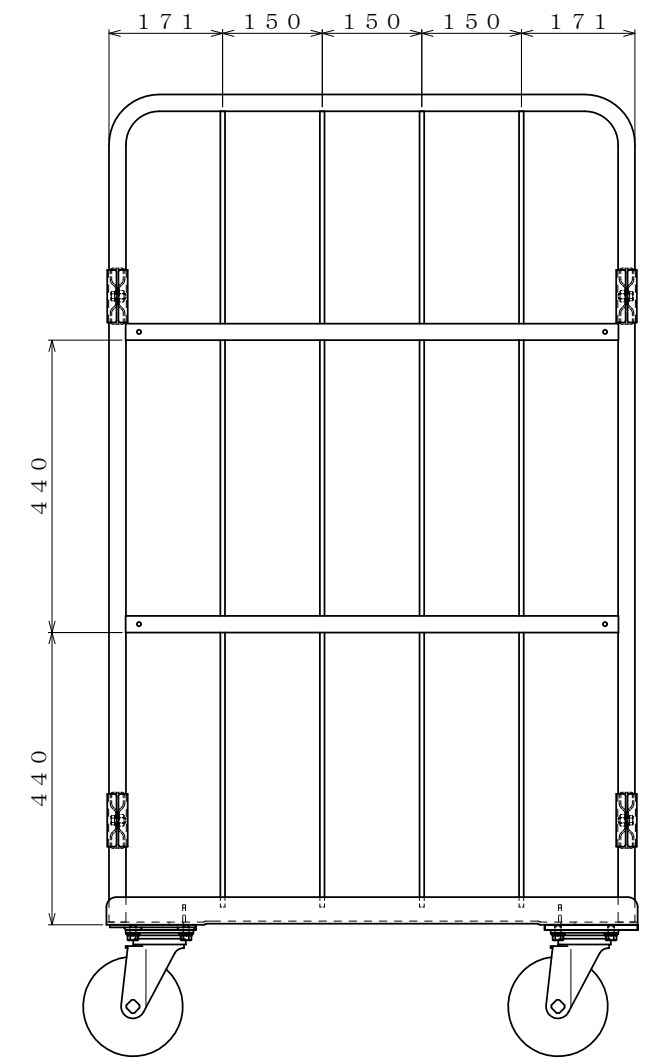

・キャスター配置:

・塗装色: グリーン

・看板:

△×-	-	-	投影法	尺度	商品名	仕様	品名	HONKO MFG. CO., LTD.
△×-	-	-	第三角法	1/5.5	イージーコンテナ	床板スチールタイプ	NELS-1-45	
△×-	-	-		作成日	サイズ	材質	処理	
改訂	日付	変更内容		2016.09.30	800×600×1450	スチール	焼付塗装	