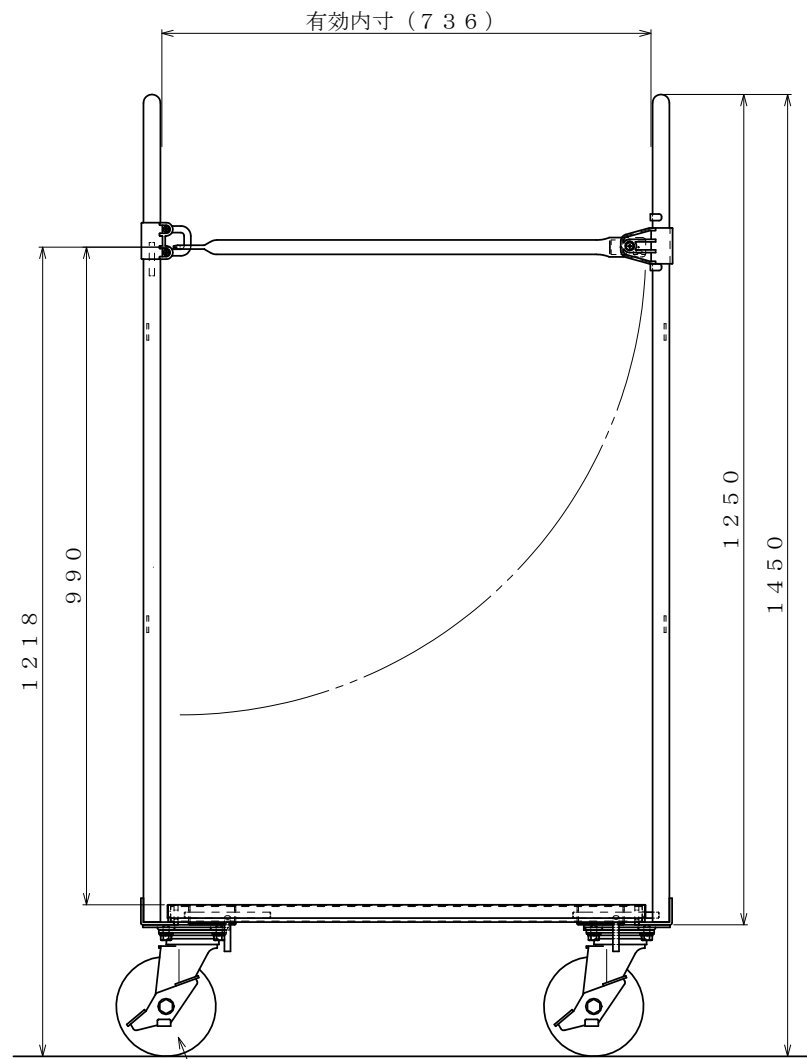

・キャスター配置:

・塗装色: グリーン

・看板:

△×-	-	-	投影法	尺度	商品名	仕様	品名	HONKO MFG. CO., LTD.
△×-	-	-	第三角法	1/5.5	イージーコンテナ	床板スチールタイプ	NELS-1-45	
△×-	-	-		作成日	サイズ	材質	処理	
改訂	日付	変更内容		2016.09.30	800×600×1450	スチール	焼付塗装	