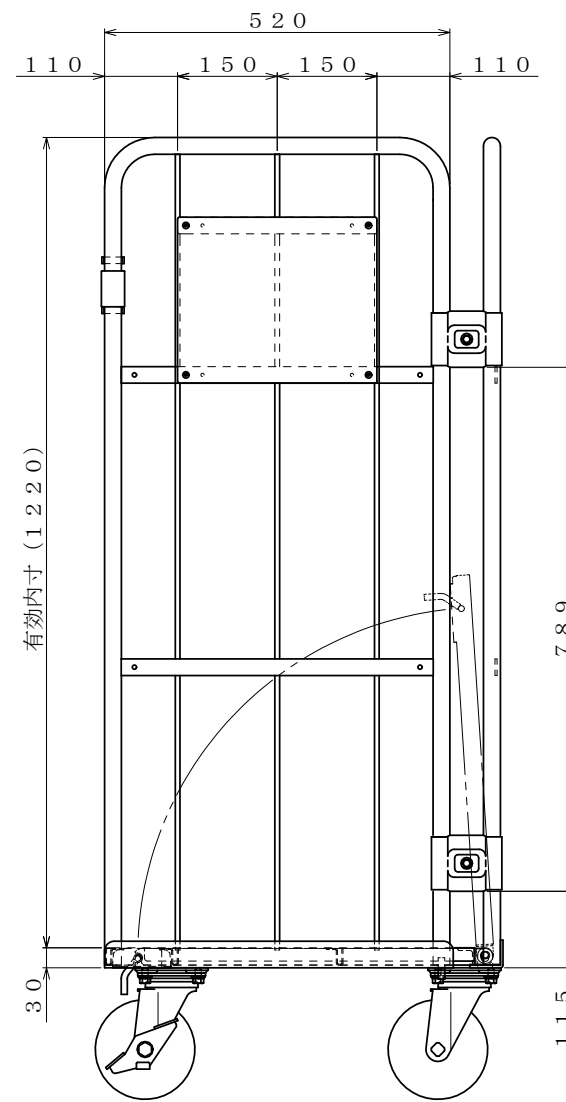

・キャスター配置:

・塗装色: グリーン

・看板:

△×-	-	-	投影法	尺度	商品名	仕様	品名	HONKO MFG. CO., LTD.
△×-	-	-	第三角法	1/5.5	イージーコンテナ	床板スチールタイプ	NELS-1-45	
△×-	-	-		作成日	サイズ	材質	処理	
改訂	日付	変更内容		2016.09.30	800×600×1450	スチール	焼付塗装	