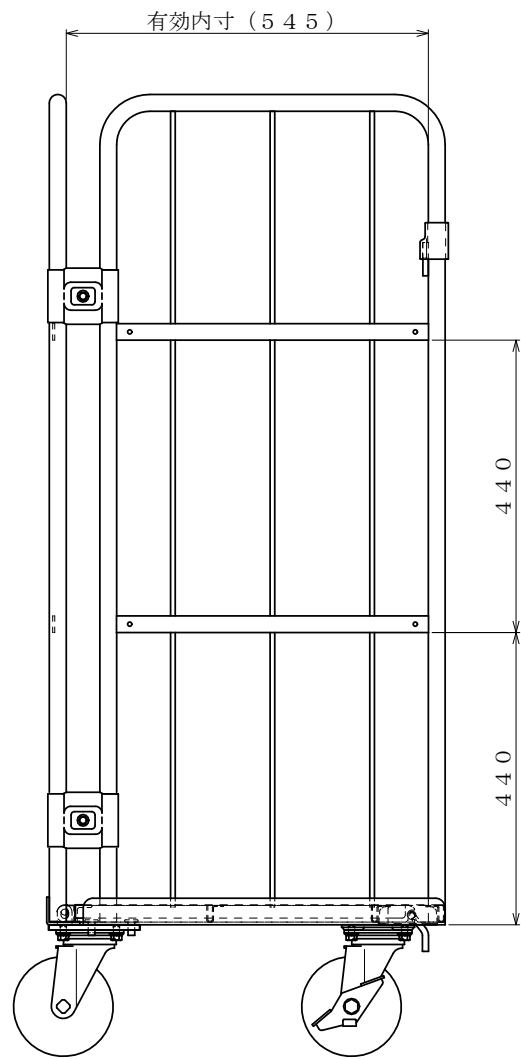

・キャスター配置:

・塗装色: グリーン

・看板:

△×-	-	-	投影法	尺度	商品名	仕様	品名	HONKO MFG. CO., LTD.
△×-	-	-	第三角法	1/5.5	イージーコンテナ	床板スチールタイプ	NELS-1-45	
△×-	-	-		作成日	サイズ	材質	処理	
改訂	日付	変更内容		2016.09.30	800×600×1450	スチール	焼付塗装	