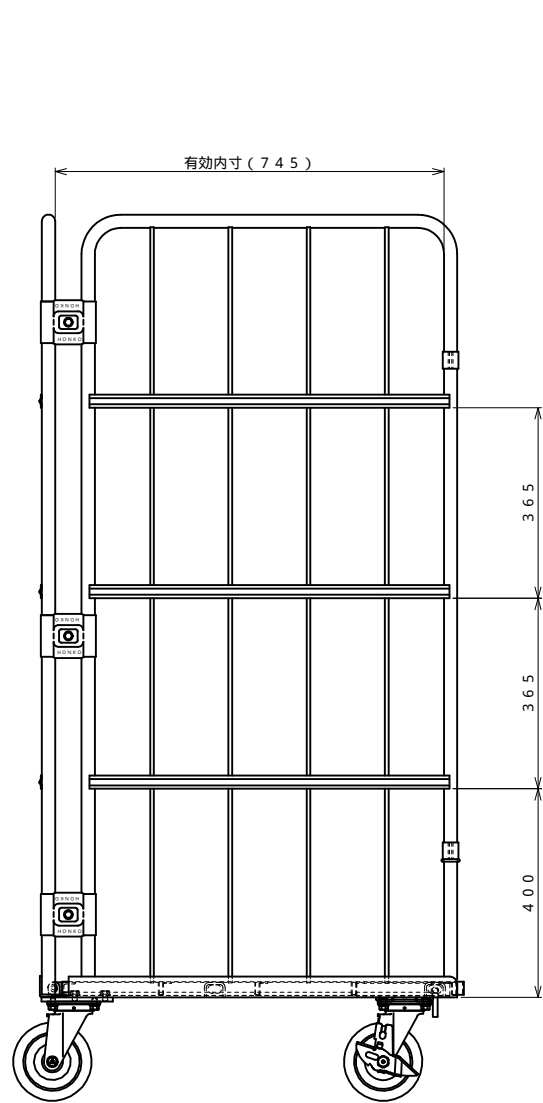

・キャスター配置:

○ 自在

● 自在ストッパー付

・塗装色: グリーン

・看板:

△x-	-	-	投影法	尺度	商品名	仕様	品名	HONKO MFG.CO.,LTD.
△x-	-	-	第三角法	1/7	イージーコンテナ	床板スチールタイプ	観音扉-5	
△x-	-	-	作成日	2008.08.18	サイズ	材質	処理	
改訂	日付	変更内容			1100×800×1700	スチール	焼付塗装	