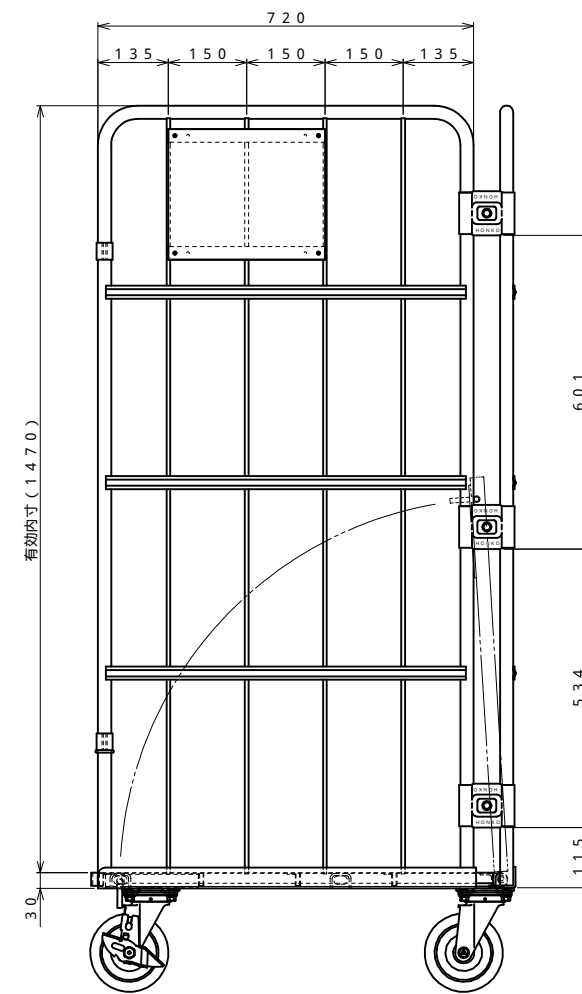

・キャスター配置:

○ 自在

● 自在ストッパー付

・塗装色: グリーン

・看板:

△x-	-	-	投影法	尺度	商品名	仕様	品名	HONKO MFG.CO.,LTD.
△x-	-	-	第三角法	1/7	イージーコンテナ	床板スチールタイプ	観音扉-5	
△x-	-	-	作成日	2008.08.18	サイズ	材質	処理	
改訂	日付	変更内容			1100×800×1700	スチール	焼付塗装	