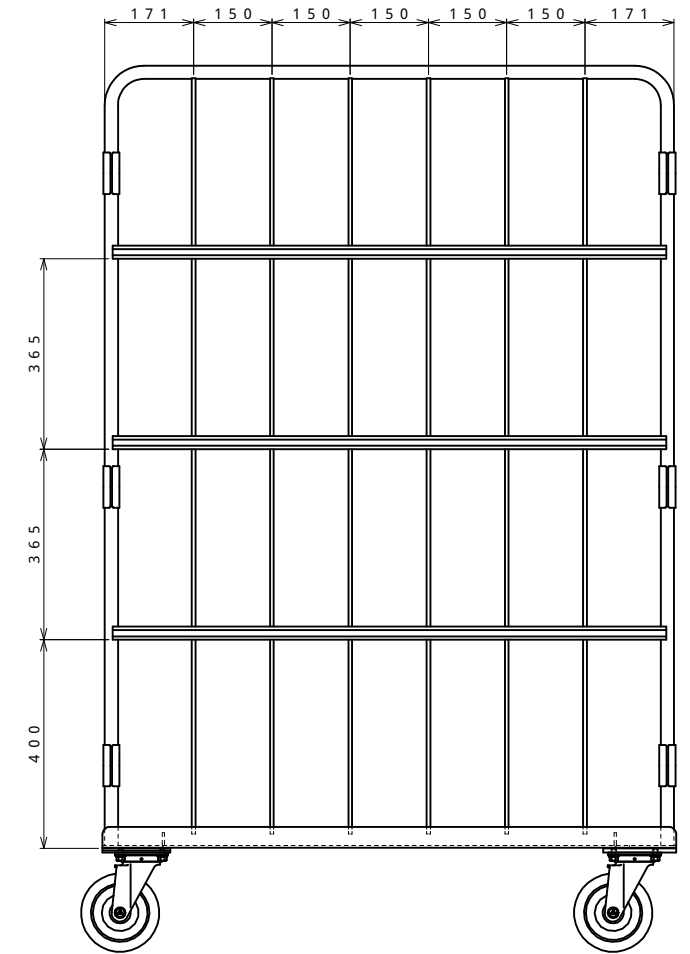

・キャスター配置:

○ 自在

● 自在ストッパー付

・塗装色: グリーン

・看板:

△x-	-	-	投影法	尺度	商品名	仕様	品名	HONKO MFG.CO.,LTD.
△x-	-	-	第三角法	1/7	イージーコンテナ	床板スチールタイプ	観音扉-5	
△x-	-	-	作成日	2008.08.18	サイズ	材質	処理	
改訂	日付	変更内容			1100×800×1700	スチール	焼付塗装	