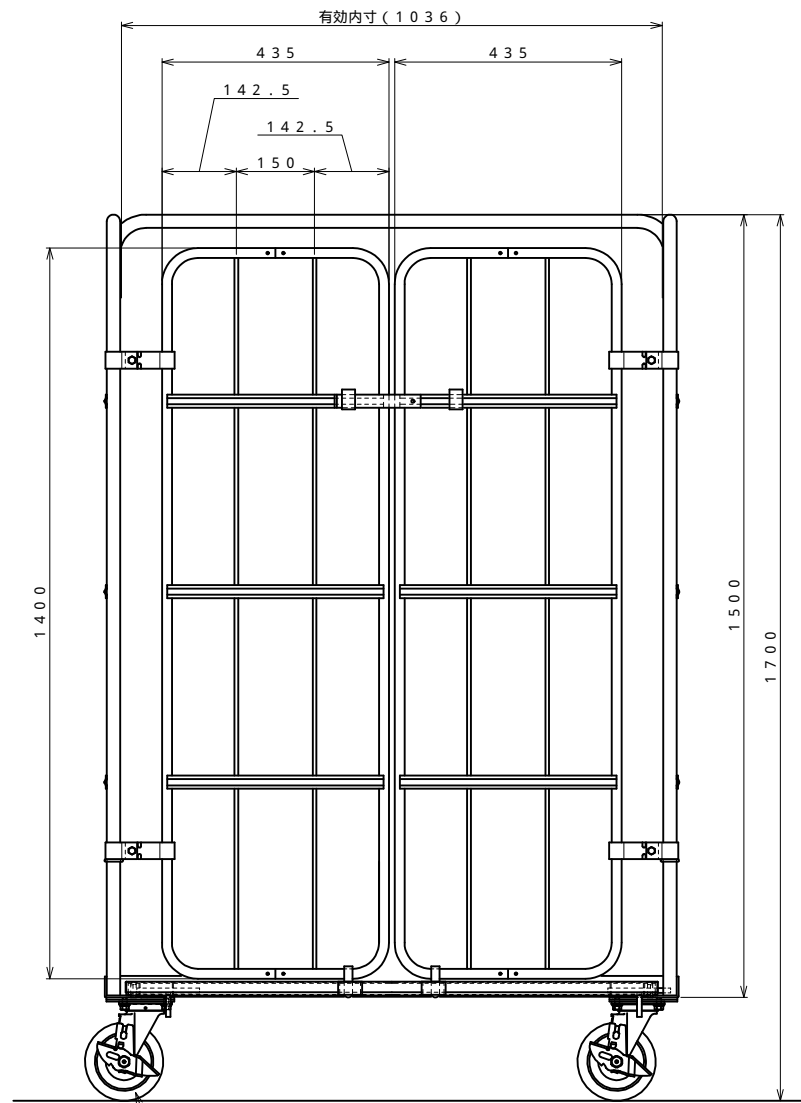

・キャスター配置:

○ 自在

● 自在ストッパー付

・塗装色: グリーン

・看板:

△x-	-	-	投影法	尺度	商品名	仕様	品名	HONKO MFG.CO.,LTD.
△x-	-	-	第三角法	1/7	イージーコンテナ	床板スチールタイプ	観音扉-5	
△x-	-	-	作成日	2008.08.18	サイズ	材質	処理	
改訂	日付	変更内容			1100×800×1700	スチール	焼付塗装	