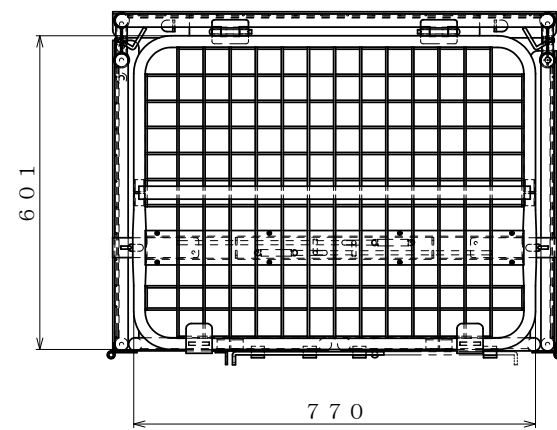

樹脂製 床板

・キャスター配置:

・塗装色: 白

・看板:

φ150自在キャスター

△×-	-	-	投影法	尺度	商品名	仕様	品名	HONKO MFG. CO., LTD.
△×-	-	-	第三角法	1/7	イージーコンテナ	床板樹脂タイプ	セキュリティカーゴ-P3	
△×-	-	-	作成日	サイズ	材質	処理		
改訂	日付	変更内容	2016.09.30	850×650×1735	スチール	粉体塗装		