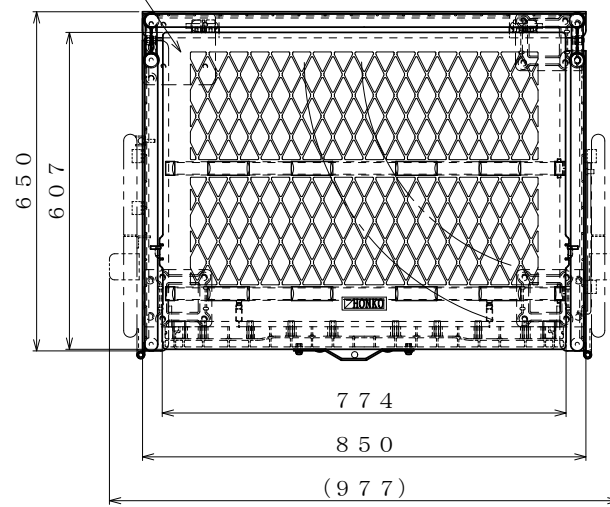

樹脂製 床板

・キャスター配置:

・塗装色: 白

・看板:

φ150自在キャスター

△×-	-	-	投影法	尺度	商品名	仕様	品名	HONKO MFG. CO., LTD.
△×-	-	-	第三角法	1/7	イージーコンテナ	床板樹脂タイプ	セキュリティカーゴ-P3	
△×-	-	-	作成日	サイズ	材質	処理		
改訂	日付	変更内容	2016.09.30	850×650×1735	スチール	粉体塗装		