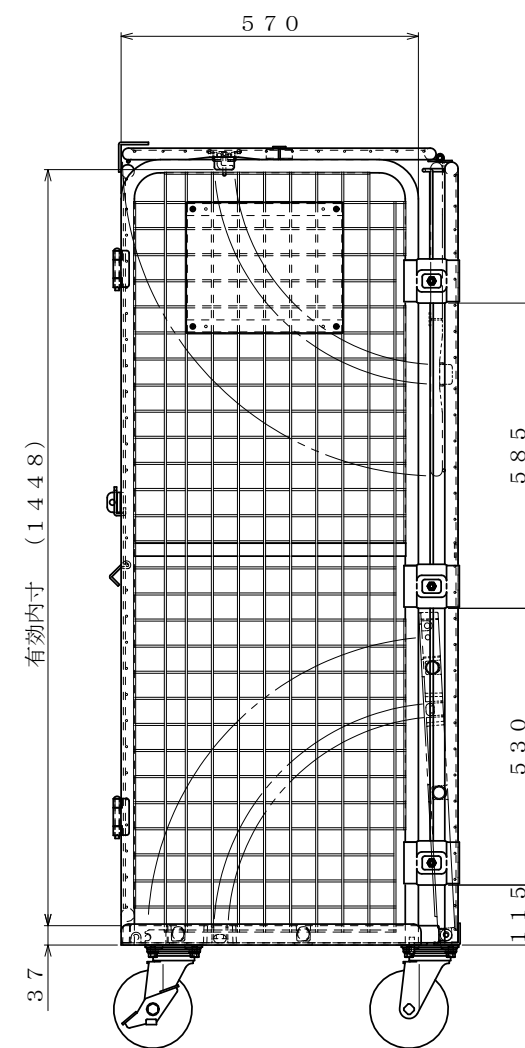

樹脂製 床板

・キャスター配置:

・塗装色: 白

・看板:

φ150自在キャスター

△×-	-	-	投影法	尺度	商品名	仕様	品名	HONKO MFG. CO., LTD.
△×-	-	-	第三角法	1/7	イージーコンテナ	床板樹脂タイプ	セキュリティカーゴ-P3	
△×-	-	-	作成日	サイズ	材質	処理		
改訂	日付	変更内容	2016.09.30	850×650×1735	スチール	粉体塗装		