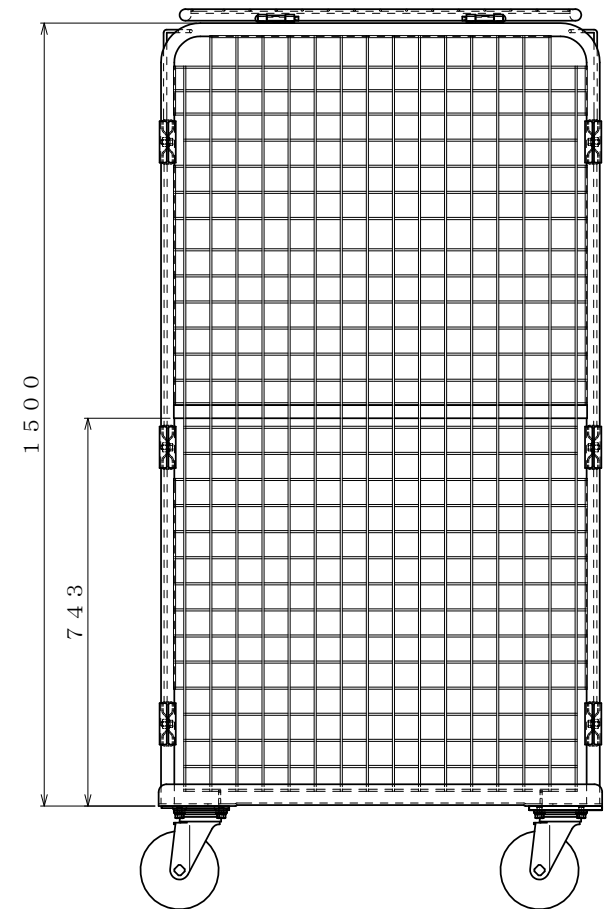

樹脂製 床板

・キャスター配置:

・塗装色: 白

・看板:

φ150自在キャスター

△×-	-	-	投影法	尺度	商品名	仕様	品名	HONKO MFG. CO., LTD.
△×-	-	-	第三角法	1/7	イージーコンテナ	床板樹脂タイプ	セキュリティカーゴ-P3	
△×-	-	-	作成日	サイズ	材質	処理		
改訂	日付	変更内容	2016.09.30	850×650×1735	スチール	粉体塗装		