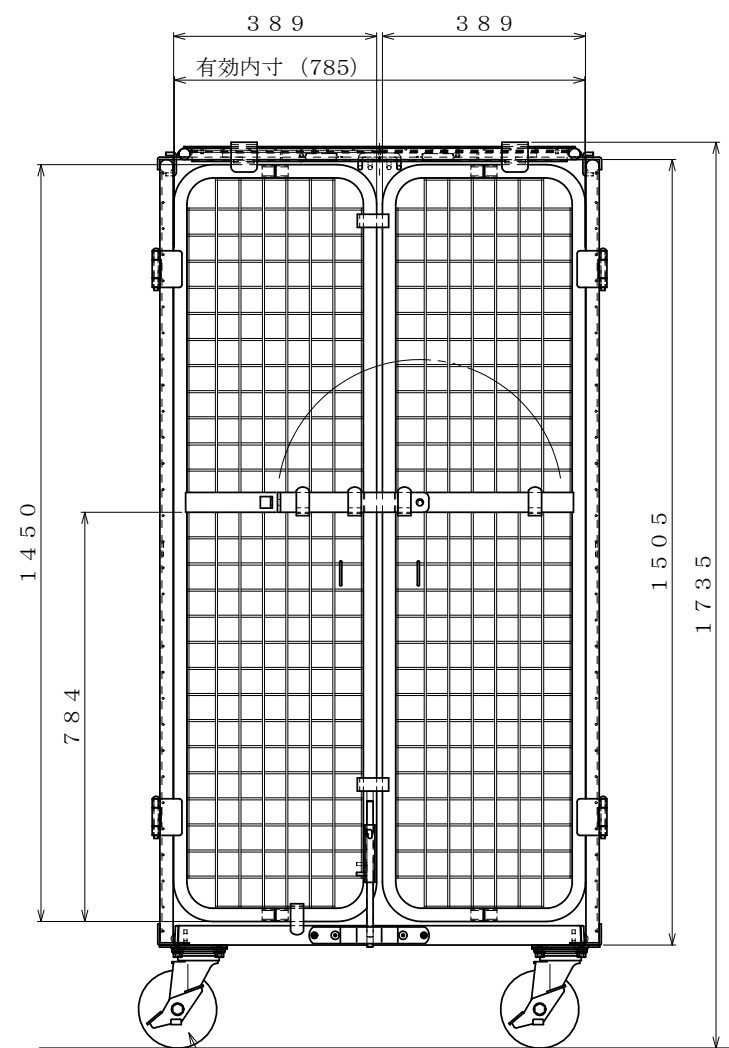

樹脂製 床板

・キャスター配置:

・塗装色: 白

・看板:

φ150自在キャスター

△×-	-	-	投影法	尺度	商品名	仕様	品名	HONKO MFG. CO., LTD.
△×-	-	-	第三角法	1/7	イージーコンテナ	床板樹脂タイプ	セキュリティカーゴ-P3	
△×-	-	-	作成日	サイズ	材質	処理		
改訂	日付	変更内容	2016.09.30	850×650×1735	スチール	粉体塗装		