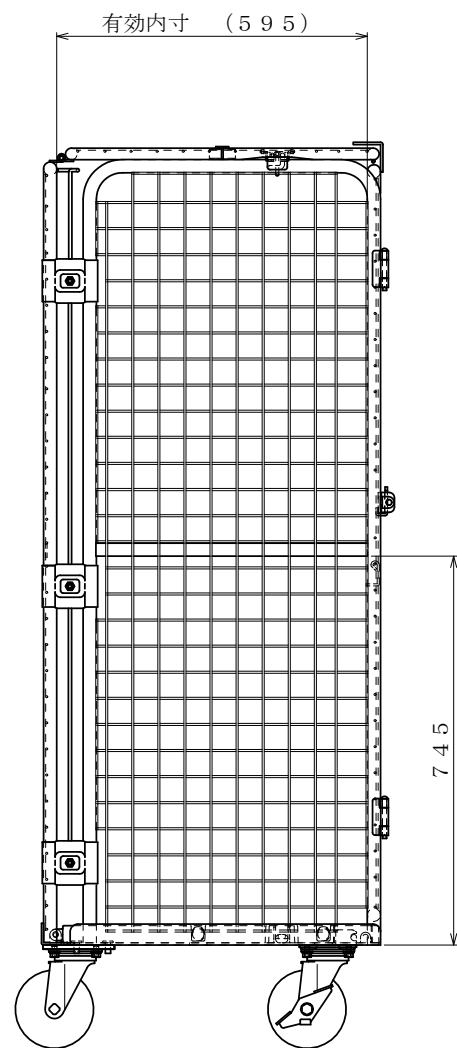

樹脂製 床板

・キャスター配置:

・塗装色: 白

・看板:

φ150自在キャスター

△×-	-	-	投影法	尺度	商品名	仕様	品名	HONKO MFG. CO., LTD.
△×-	-	-	第三角法	1/7	イージーコンテナ	床板樹脂タイプ	セキュリティカーゴ-P3	
△×-	-	-	作成日	サイズ	材質	処理		
改訂	日付	変更内容	2016.09.30	850×650×1735	スチール	粉体塗装		