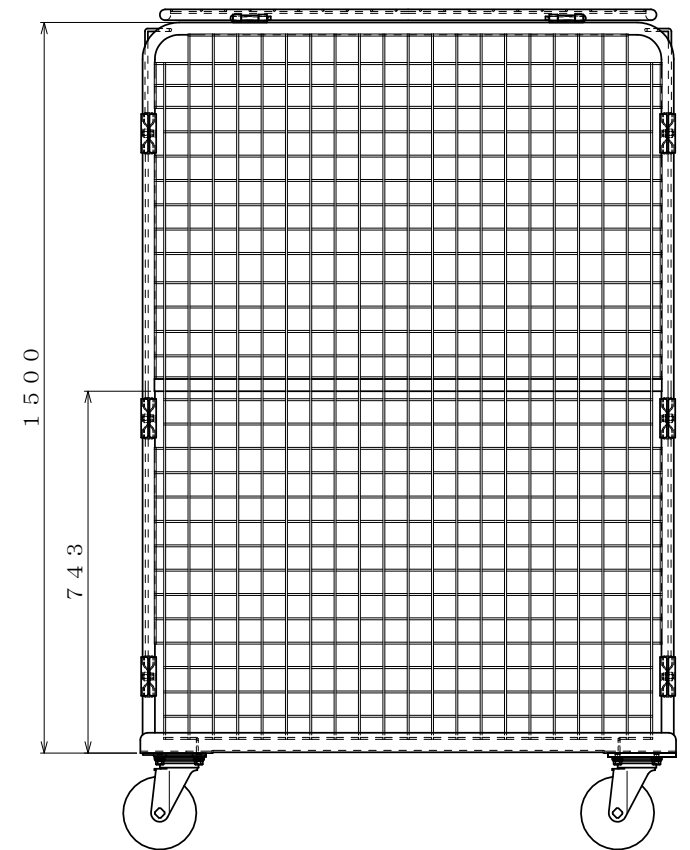

・キャスター配置:

○ 自在
● 自在ストッパー付

・塗装色: 白

・看板:

φ150 自在キャスター

△×-	-	-	投影法	尺度	商品名	仕様	品名
△×-	-	-	第三角法	1/7.5	イージーコンテナ	床板樹脂タイプ	セキュリティカーゴ-P5
△×-	-	-	作成日	サイズ	材質	処理	
改訂	日付	変更内容	2016.09.30	1100×800×1735	スチール	粉体塗装	

HONKO MFG. CO., LTD.