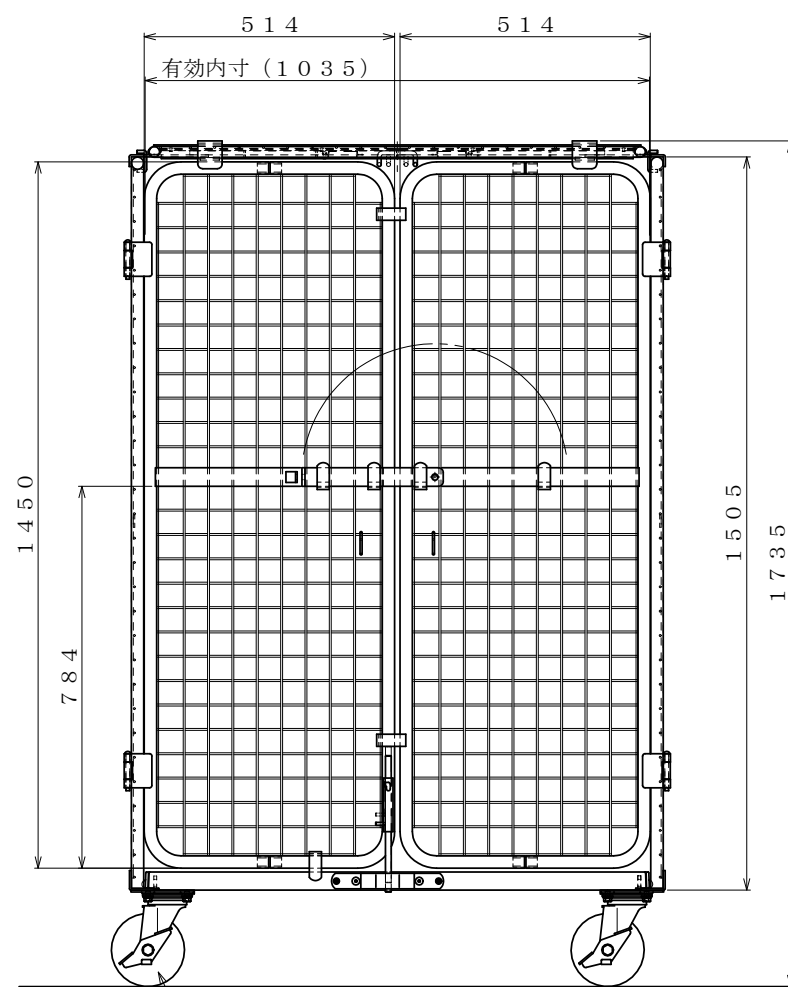

・キャスター配置:

○ 自在
● 自在ストッパー付

・塗装色: 白

・看板:

φ150 自在キャスター

△×-	-	-	投影法	尺度	商品名	仕様	品名
△×-	-	-	第三角法	1/7.5	イージーコンテナ	床板樹脂タイプ	セキュリティカーゴ-P5
△×-	-	-	作成日	サイズ	材質	処理	
改訂	日付	変更内容	2016.09.30	1100×800×1735	スチール	粉体塗装	

HONKO MFG. CO., LTD.