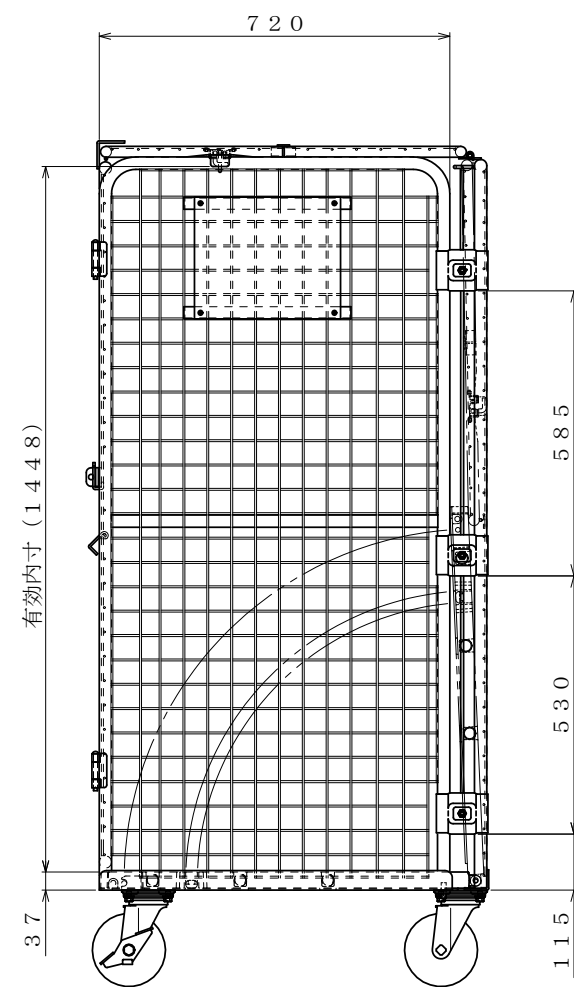

・キャスター配置:

○ 自在
● 自在ストッパー付

・塗装色: 白

・看板:

φ150 自在キャスター

△×-	-	-	投影法	尺度	商品名	仕様	品名
△×-	-	-	第三角法	1/7.5	イージーコンテナ	床板樹脂タイプ	セキュリティカーゴ-P5
△×-	-	-	作成日	サイズ	材質	処理	
改訂	日付	変更内容	2016.09.30	1100×800×1735	スチール	粉体塗装	

HONKO MFG. CO., LTD.