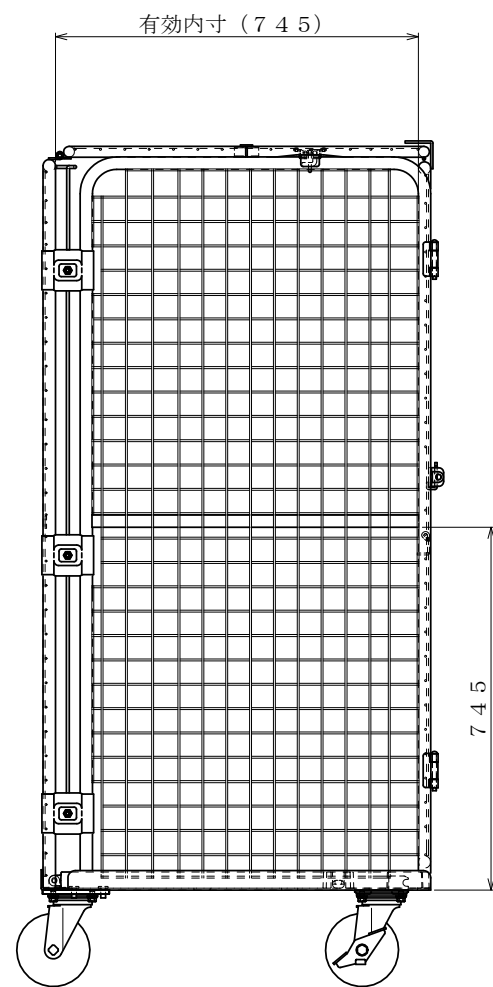

・キャスター配置:

○ 自在
● 自在ストッパー付

・塗装色: 白

・看板:

φ150 自在キャスター

△×-	-	-	投影法	尺度	商品名	仕様	品名
△×-	-	-	第三角法	1/7.5	イージーコンテナ	床板樹脂タイプ	セキュリティカーゴ-P5
△×-	-	-	作成日	サイズ	材質	処理	
改訂	日付	変更内容	2016.09.30	1100×800×1735	スチール	粉体塗装	

HONKO MFG. CO., LTD.