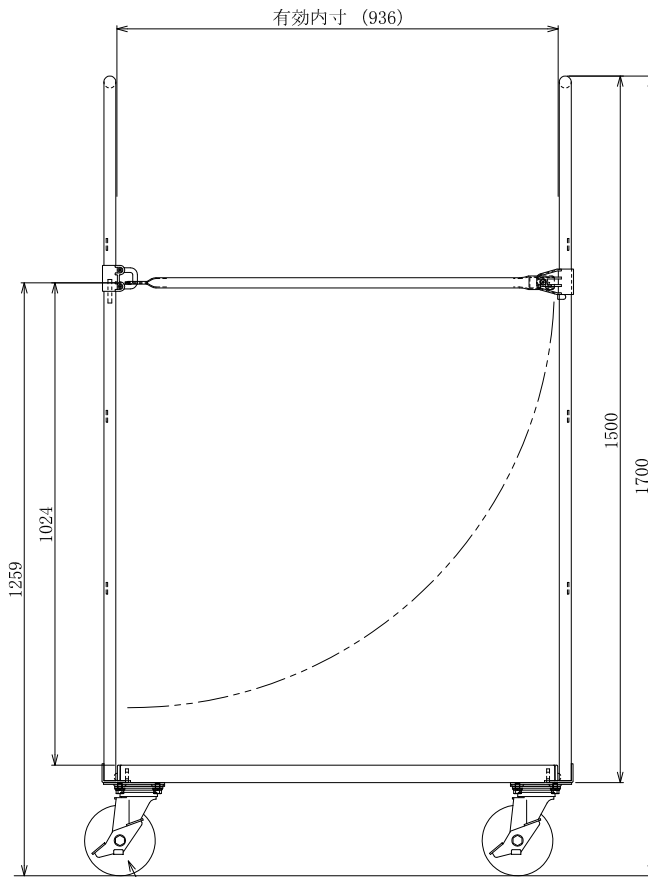

・キャスター配置:

・塗装色: グリーン 又は アイボリー

・看板:

△×-	-	-	投影法	尺度	商品名	仕様	品名
△×-	-	-	第三角法	1/5.5	イージーコンテナ	床板樹脂タイプ	NELS-NP9
△×-	-	-	作成日		サイズ	材質	処理
改訂	日付	変更内容	2022.02.28		1000×600×1700	スチール	焼付塗装

HONKO MFG. CO., LTD.