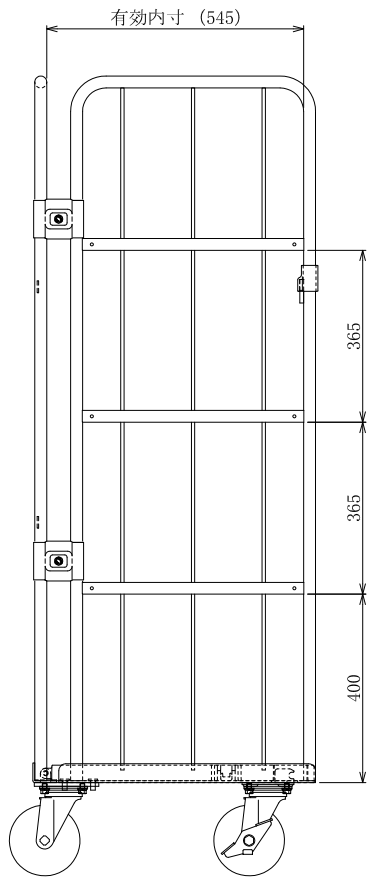

・キャスター配置:

・塗装色: グリーン 又は アイボリー

・看板:

△×-	-	-	投影法	尺度	商品名	仕様	品名
△×-	-	-	第三角法	1/5.5	イージーコンテナ	床板樹脂タイプ	NELS-NP9
△×-	-	-	作成日		サイズ	材質	処理
改訂	日付	変更内容	2022.02.28		1000×600×1700	スチール	焼付塗装

HONKO MFG. CO., LTD.