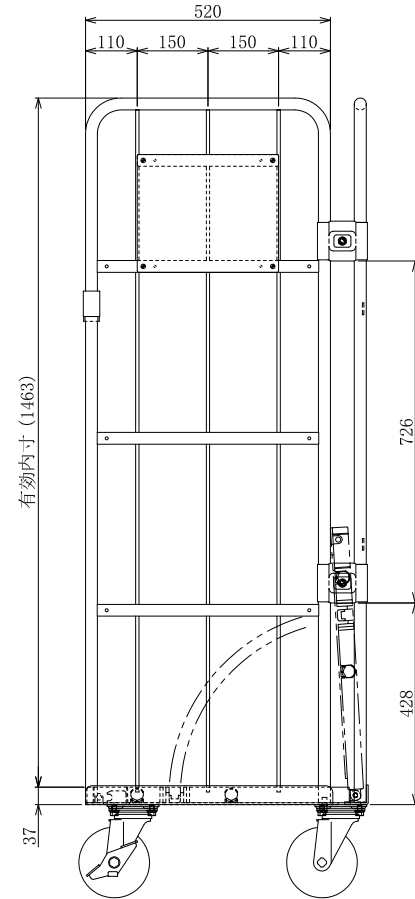

・キャスター配置:

・塗装色: グリーン 又は アイボリー

・看板:

△×-	-	-	投影法	尺度	商品名	仕様	品名
△×-	-	-	第三角法	1/5.5	イージーコンテナ	床板樹脂タイプ	NELS-NP9
△×-	-	-	作成日		サイズ	材質	処理
改訂	日付	変更内容	2022.02.28		1000×600×1700	スチール	焼付塗装

HONKO MFG. CO., LTD.