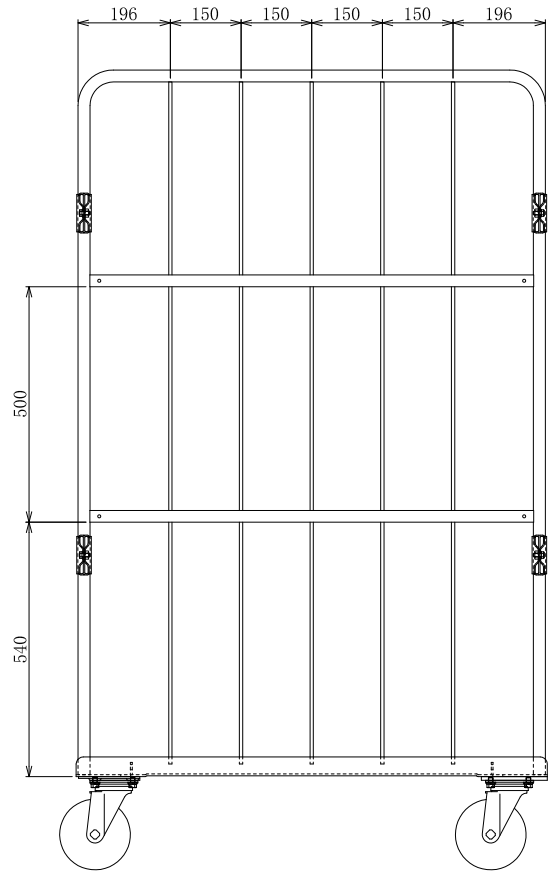

・キャスター配置:

・塗装色: グリーン 又は アイボリー

・看板:

△×-	-	-	投影法	尺度	商品名	仕様	品名
△×-	-	-	第三角法	1/5.5	イージーコンテナ	床板樹脂タイプ	NELS-NP9
△×-	-	-	作成日		サイズ	材質	処理
改訂	日付	変更内容	2022.02.28		1000×600×1700	スチール	焼付塗装

HONKO MFG. CO., LTD.