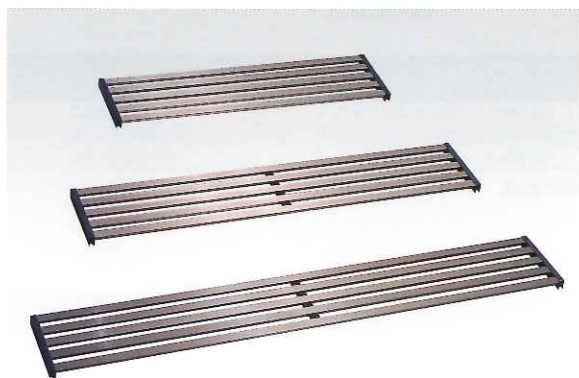

■材 質/棚・支柱・筋交:アルミ(アルマイト加工) プラスチック部:ポリプロピレン樹脂 ネジ・ナット:ステンレス

■華荷カーゴ KC-01S

- 流通から展示まで1台でこなせる花卉台車です。
- 中間棚はアルミ製ですので軽量(1枚4.3kg)、女性でも楽に作業ができます。
- 重ねて収納できるので場所を有効に使えます。
- キャスターφ125自在:2個 自在SP付:2個

■華荷カーゴミニ KC-02M

- 手軽に使えるアルミ製の展示台車です。
- 棚は3枚付で斜めにも取り付けられます。
- 軽量なので女性も手軽に扱うことができます。
- キャスターφ75自在:2個 自在SP付:2個

■材 質/KC-01S:本体/アルミ製 棚受ステー/スチール(ユニクロメッキ) KC-02M:本体/アルミ製

フラワーボード・フラワーボードスタンド

● 左記の写真は組み立て例です。

● 使用部材

左組み立て例：FB-900/2枚・FBS-150/2本・FBS-300/2本

右組み立て例：FB-900/2枚・FBS-2D/2本

■アルミ製フラワーボード 900・1200・1500

- アルミ製でサビにくいフラワーボードです。
- 使いやすい幅900mm (FB-900)、1200mm (FB-1200)、ワイドな幅1500mm (FB-1500)、各奥行230mmのボードです。FB-1500はフラワーポットをタブリ乗せられます。

■材 質/棧：アルミ (アルマイト加工) 枠：ポリプロピレン樹脂

● フラワーボードに取り付けるだけで簡単にフラワースタンドになります。

■フラワーボードスタンド 150・300・450

- フラワーボード専用のスタンドです。高さは150mm・300mm・450mmの3種類を用意しました。
- フラワーボードをいろいろにレイアウトできます。

品名	品番	製品サイズ (mm)	JANコード	
			製品重量 (g)	入数 (本)
150	FBS-150	幅227×高さ165×奥行20	4976840632045	
			330	20
300	FBS-300	幅227×高さ315×奥行20	4976840632052	
			420	20
450	FBS-450	幅227×高さ465×奥行20	4976840104856	
			540	20