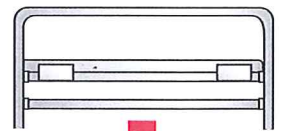

# 華荷カーゴ

軽量コンパクトサイズ!

スペースを有効に使えます。

- 棚受けステーの調節で棚板を斜めにして、見やすく展示できます。
- 4輪大型キャスターで楽々移動、固定もワンタッチストッパー付き。
- 支柱を外してコンパクト収納できます。

ワンタッチロック

コンパクト収納

幅	奥行	高さ	重量	棚板枚数	棚1段の積載重量	棚の幅(内寸)	棚の奥行(内寸)
1585ミリ	530ミリ	1455ミリ	40kg	3段	50kg	1489ミリ	504ミリ

## kani Cargo mini

垂直

# 華荷カーゴ

女性にも手軽!

軽量だからラクに扱うことができます。

- 棚が手軽に斜めになるので、花が奥まで見やすく、ディスプレイにも最適です。

ディスプレイ時

下の段にはめるだけ!

幅	奥行	高さ	重量	棚板枚数	棚1段の積載重量	棚の幅(内寸)	棚の奥行(内寸)
1297ミリ	508ミリ	1312ミリ	16.4kg	3段	40kg	1199ミリ	504ミリ