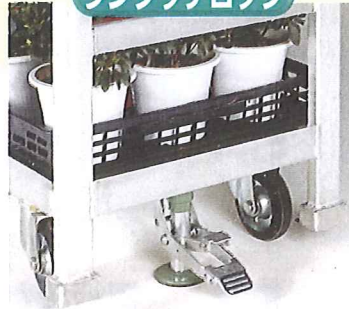

# 華荷カーゴ

軽量コンパクトサイズ!

スペースを有効に使えます。

- 棚受けステーの調節で棚板を斜めにして、見やすく展示できます。
- 4輪大型キャスターで楽々移動、固定もワンタッチストッパー付き。
- 支柱を外してコンパクト収納できます。

ワンタッチロック

コンパクト収納

幅	奥行	高さ	重量	棚板枚数	棚1段の積載重量	棚の幅(内寸)	棚の奥行(内寸)
1585ミリ	530ミリ	1455ミリ	40kg	3段	50kg	1489ミリ	504ミリ

## kani Cargo mini

垂直

# 華荷カーゴ

女性にも手軽!

軽量だからラクに扱うことができます。

- 棚が手軽に斜めになるので、花が奥まで見やすく、ディスプレイにも最適です。

ディスプレイ時

下の段にはめるだけ!

幅	奥行	高さ	重量	棚板枚数	棚1段の積載重量	棚の幅(内寸)	棚の奥行(内寸)
1297ミリ	508ミリ	1312ミリ	16.4kg	3段	40kg	1199ミリ	504ミリ