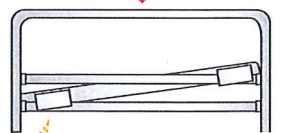

# 華荷カーゴ

軽量コンパクトサイズ!

スペースを有効に使えます。

- 棚受けステーの調節で棚板を斜めにして、見やすく展示できます。
- 4輪大型キャスターで楽々移動、固定もワンタッチストッパー付き。
- 支柱を外してコンパクト収納できます。

ワンタッチロック

コンパクト収納

幅	奥行	高さ	重量	棚板枚数	棚1段の積載重量	棚の幅(内寸)	棚の奥行(内寸)
1585ミリ	530ミリ	1455ミリ	40kg	3段	50kg	1489ミリ	504ミリ

## kani Cargo mini

垂直

# 華荷カーゴ

女性にも手軽!

軽量だからラクに扱うことができます。

- 棚が手軽に斜めになるので、花が奥まで見やすく、ディスプレイにも最適です。

ディスプレイ時

下の段にはめるだけ!

幅	奥行	高さ	重量	棚板枚数	棚1段の積載重量	棚の幅(内寸)	棚の奥行(内寸)
1297ミリ	508ミリ	1312ミリ	16.4kg	3段	40kg	1199ミリ	504ミリ