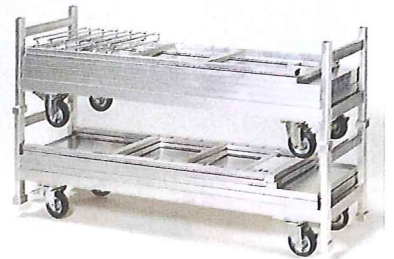

# 華荷カーゴ

軽量コンパクトサイズ!

スペースを有効に使えます。

- 棚受けステーの調節で棚板を斜めにして、見やすく展示できます。
- 4輪大型キャスターで楽々移動、固定もワンタッチストッパー付き。
- 支柱を外してコンパクト収納できます。

ワンタッチロック

コンパクト収納

幅	奥行	高さ	重量	棚板枚数	棚1段の積載重量	棚の幅(内寸)	棚の奥行(内寸)
1585ミリ	530ミリ	1455ミリ	40kg	3段	50kg	1489ミリ	504ミリ

## kani Cargo mini

垂直

# 華荷カーゴ

女性にも手軽!

軽量だからラクに扱うことができます。

- 棚が手軽に斜めになるので、花が奥まで見やすく、ディスプレイにも最適です。

ディスプレイ時

下の段にはめるだけ!

幅	奥行	高さ	重量	棚板枚数	棚1段の積載重量	棚の幅(内寸)	棚の奥行(内寸)
1297ミリ	508ミリ	1312ミリ	16.4kg	3段	40kg	1199ミリ	504ミリ