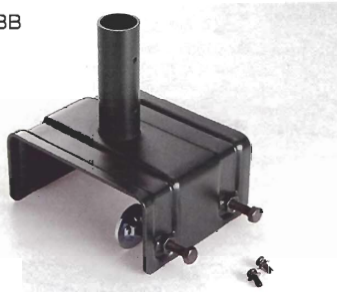

- 直径39mmのアルミ製の支柱で、長さは95cm・110cm・150cm・200cmの4種類。
- 専用の支柱取り付け金具でラティスやトレリスと連結する支柱としてお使いください。
- 設置場所に合わせて専用のベースを選んでください。

品名	品番	製品サイズ (mm)	製品重量 (g)	入数	JANコード
アルミポール φ39×95cm	GOP-39-95P	直径39×長さ950	500	10	4976840106317
アルミポール φ39×110cm	GOP-39-110P	直径39×長さ1100	580	10	4976840106324
アルミポール φ39×150cm	GOP-39-150P	直径39×長さ1500	780	10	4976840106331
アルミポール φ39×200cm	GOP-39-200P	直径39×長さ2000	1050	10	4976840106874

■材質/本体：アルミ製/粉体塗装 (ポリエステル樹脂系)

ベース

ブロック塀の上部に取り付けアルミポールのベースになります。

GOP-39-BB

GOP-39-KBB

- ブロック塀に取り付けるアルミポール用のベースです。
- 直線用と直線・コーナー兼用の2種類を用意しました。
- 100mmと120mm幅のブロックに対応しています。
- 取り付けは簡単。特別な工具はいりません。

■ブロック金具

■コーナー・ブロック兼用金具