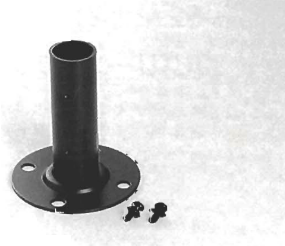

■材質/本体：アルミ製/粉体塗装 (ポリエステル樹脂系)

ベース

ブロック塀の上部に取り付けアルミポールのベースになります。

GOP-39-BB

GOP-39-KBB

- ブロック塀に取り付けるアルミポール用のベースです。
- 直線用と直線・コーナー兼用の2種類を用意しました。
- 100mmと120mm幅のブロックに対応しています。
- 取り付けは簡単。特別な工具はいりません。

■ブロック金具

■コーナー・ブロック兼用金具

品名	品番	製品サイズ (mm)	セット内容	製品重量 (g)	入数	JANコード
ブロック金具	GOP-39-BB	幅129×奥行160×高さ170	金具×1個 押しバット×2個 六角ボルトM8×35×2本 セムスネジM4×12×2本	1100	5	4976840106416
コーナー・ブロック兼用金具	GOP-39-KBB	幅240×奥行143×高さ167	金具×1個 当て板×1枚 六角ボルトM8×50×2本 六角ボルトM8×30×2本 セムスネジM4×12×2本	2200	6	4976840110123

■材質/本体：スチール (アクリル塗装) 押しバット (GOP-39-BB)：スチール (ユニクロメッキ) 当て板 (GOP-39-KBB)：スチール (ユニクロメッキ)

設置場所に合わせて、ベースをお選びください。

GOP-39-PB

GOP-39-AB

GOP-39-DB

■据え置き金具

- アルミポール用の簡易的なベースです。
- 設置面に固定しませんが移動が簡単にできます。
- 工事等の手間が掛からず手軽にフェンスを設置することができます。
- 設置の時は転倒などに注意してください。

■アンカーベース

- アルミポール専用のアンカーベースです。
- コンクリートや土の上でアンカーやボルトで固定してください。

■土中差込金具

- アルミポール専用の土中差し込み金具です。
- 先端を土中に埋め込んでアルミポールを固定します。

品名	品番	製品サイズ (mm)	セット内容	製品重量 (g)	入数	JANコード
据え置き金具	GOP-39-PB	幅95×奥行200×高さ105	据え置き金具：1個 セムスネジM4×12：2本	480	6	4976840106454
アンカーベース	GOP-39-AB	ベース径φ95×高さ105	アンカーベース：1個 セムスネジM4×12：2本	290	6	4976840106447
土中差込金具	GOP-39-DB	直径34×全長397	土中差込金具：1個 セムスネジM4×12：2本	650	6	4976840106430