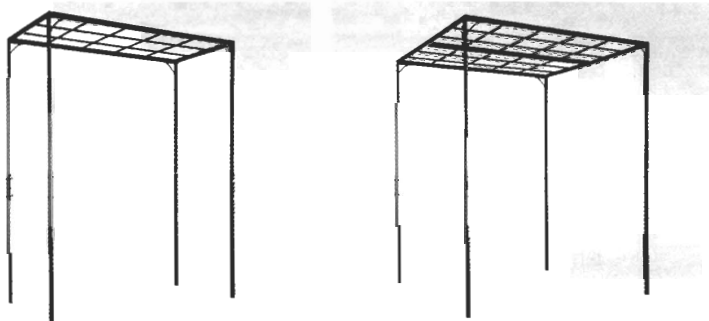

■材 質/本体：アルミ製/粉体塗装（ポリエステル樹脂系）

お庭を彩る
グリーンクラブシリーズの
ラインナップ。

アーチ

■アルミ製フラワーアーチ グリーン

- お庭にバラのアーチをどうぞ。
- アルミ製でサビに強く、お手入れも簡単です。
- フラワーポットを吊るしたり、いろいろな使い方ができます。

品名	品番	製品サイズ(mm)	製品重量(kg)	入数(台)	JANコード
フラワーアーチ グリーン	GC-501	間口1200×奥行450×高さ2100	4.8	2	4976840608934

■材 質/本体：アルミ製/粉体塗装（ポリエステル樹脂系）

藤 棚

藤 棚：お庭に自然の日陰をどうぞ。心和む空間ができあがります。

■アルミ製 ユニット藤棚 UFN-1G

■アルミ製 ユニット藤棚 UFN-2G

- アルミ製でサビに強くお手入れも簡単です。
- 棚のサイズは1800×900と1800×1800の2種類。お庭のスペースに合わせてお選びください。
- 支柱は150mm間隔で2300・2150・2000の3段階に変えられます。