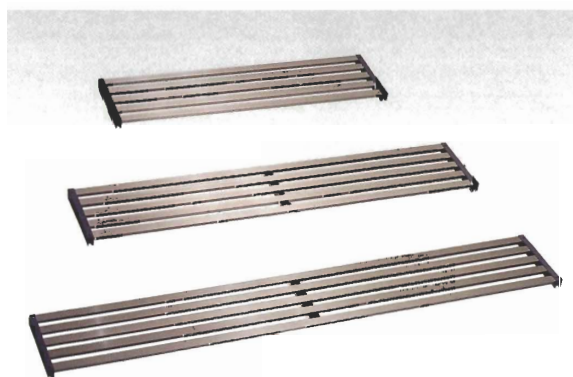

■材 質/棚・支柱・筋交：アルミ（アルマイト加工）プラスチック部：ホリプロピレン樹脂 ネジ・ナット：ステンレス

■折りたたみ式フラワースタンド3段 OFS-900

- お部屋や玄関に置けるアルミ製のフラワースタンドです。
- アルミ製ですので水に強くサビにくいのでいつまでも美しく使えます。
- ワンタッチで折りたたみができるので使用しないときは簡単に収納できます。
- 組立はいりません。買ってからすぐに使えます。
- 1台箱入れも有ります。

■材 質/KC-01S：本体/アルミ製 棚受ステー/スチール（ユニクロメッキ） KC-02M：本体/アルミ製

フラワーボード・フラワーボードスタンド

■アルミ製フラワーボード 900・1200・1500

- アルミ製でサビにくいフラワーボードです。
- 使いやすい幅900mm (FB-900)、1200mm (FB-1200)、ワイドな幅1500mm (FB-1500)、各奥行230mmのボードです。FB-1500はフラワーポットをタブリ乗せられます。

■材 質/棧：アルミ (アルマイト加工) 枠：ポリプロピレン樹脂

●フラワーボードに取り付けるだけで簡単にフラワースタンドになります。

■フラワーボードスタンド 150・300・450

- フラワーボード専用のスタンドです。高さは150mm・300mm・450mmの3種類を用意しました。
- フラワーボードをいろいろにレイアウトできます。

■フラワーボードスタンド ワイド

- フラワーボード専用のスタンドです。
- このスタンドを使用すれば広いスペースが作れます。
- フラワーボードをいろいろにレイアウトできます。